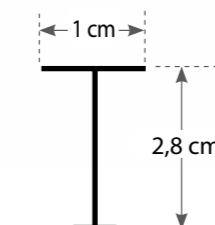

*ΤΙΜΗ ΑΝΑ ΤΡΕΧΟΝ ΜΕΤΡΟ / PRICE PER LINEAR METER)

Η τιμή πακέτου περιλαμβάνει ράουλα, χουκς, στοπ, στηρίγματα & τάτες

Full package includes runners, hooks, stop, brackets end cups