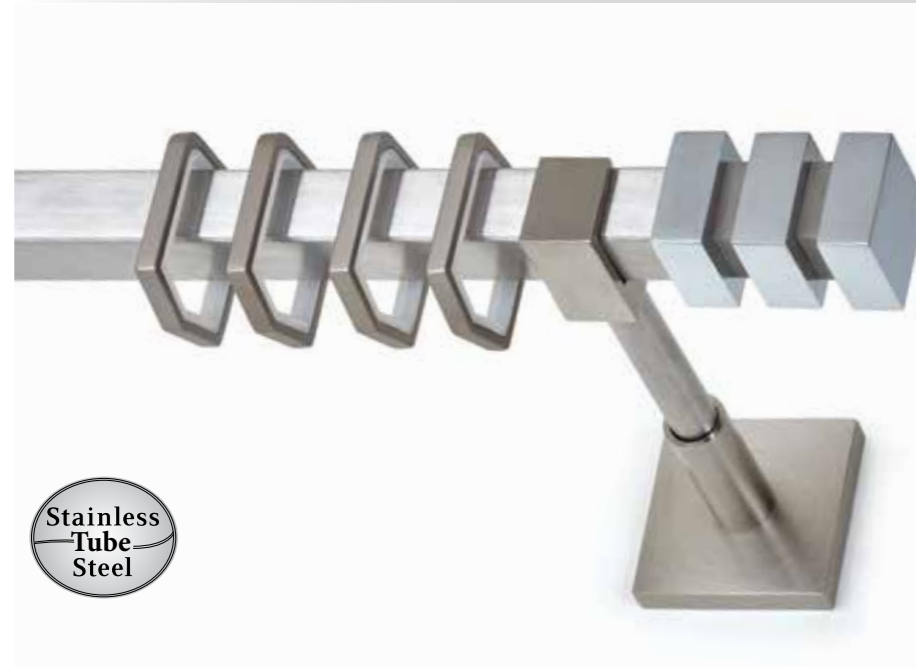

SIROS T20

ΙΣΙΟ ΣΤΗΡΙΓΜΑ / STRAIGHT BRACKET

ΝΙΚΕΛ ΣΑΤΙΝΕ
NICKEL SATINED

cm	ΜΟΝΟ SINGLE	ΔΙΠΛΟ ΠΛΑΚΕ DOUBLE FLAT RAIL
160	100,00	118,00
200	108,00	129,00
240	116,00	139,00
300*	136,00	166,00
360	144,00	177,00

ΑΚΡΟ / FINIAL 24,00

Stainless
Tube
Steel

TINOS T20

ΙΣΙΟ ΣΤΗΡΙΓΜΑ / STRAIGHT BRACKET

ΝΙΚΕΛ ΣΑΤΙΝΕ
NICKEL SATINED

cm	ΜΟΝΟ SINGLE	ΔΙΠΛΟ ΠΛΑΚΕ DOUBLE FLAT RAIL
160	100,00	118,00
200	108,00	129,00
240	116,00	139,00
300*	136,00	166,00
360	144,00	177,00

ΑΚΡΟ / FINIAL 24,00

Stainless
Tube
Steel