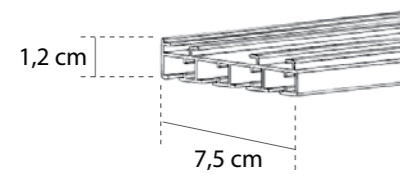

ΜΗΧΑΝΙΣΜΟΣ ΠΑΝΕΛ 4 ΔΡΟΜΩΝ
4 RAILS PANEL

ΑΠΛΟΣ HAND USE	ΜΗΧΑΝΙΣΜΟΣ CORD USE
60,00	64,00