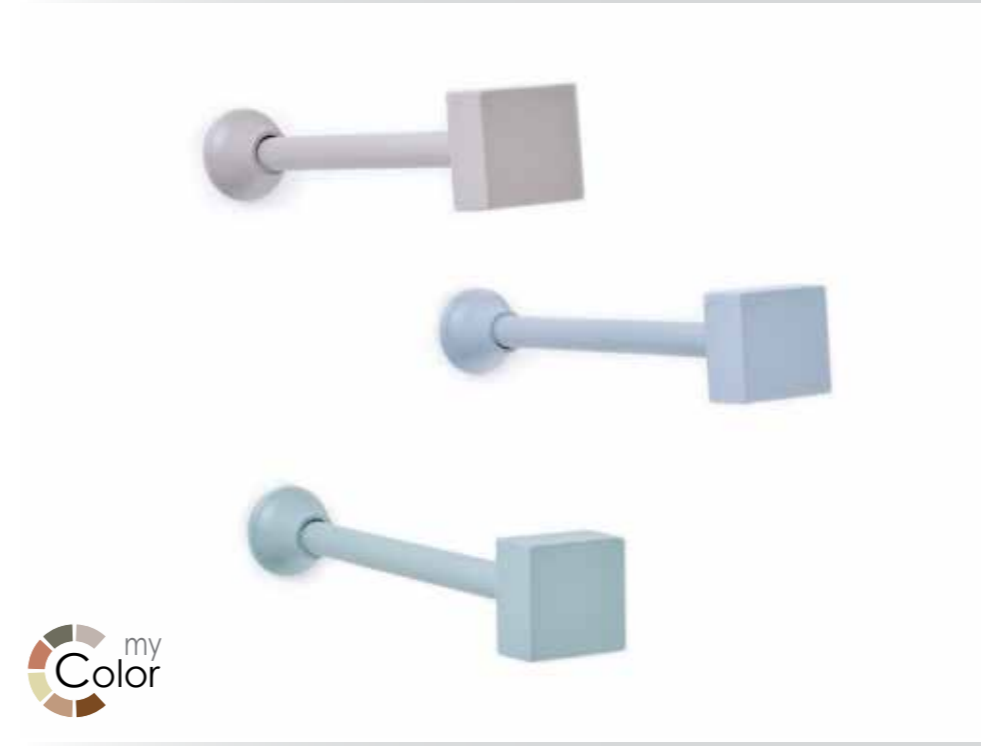

AKPO / FINIAL 28,00

HOLDBACKS

A 6

ΧΡΩΜΑ COLOR	ΤΕΜΑΧΙΟ PIECE
ΕΚΡΟΥ - ΡΟΖ / ΒΕΙΓΕ - PINK	16,00
ΕΚΡΟΥ - ΣΑΜΠΑΝΙΖΕ / ΒΕΙΓΕ - CHAMPAGNE	16,00
ΕΚΡΟΥ - ΓΚΡΙ / ΒΕΙΓΕ - GREY	16,00
ΕΚΡΟΥ - ΜΠΛΕ / ΒΕΙΓΕ - BLUE	16,00