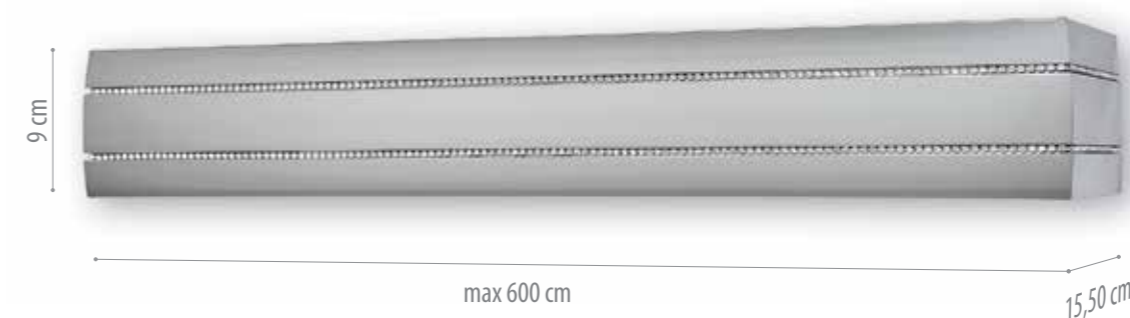

MB80

INOΞ / INOX

	ΣΚΕΤΟ* SIMPLE*	ΜΕ ΔΙΠΛΟ 4,5 cm DOUBLE RAIL 4,5 CM
ΤΙΜΗ ΤΡΕΧ. Μ. PRICE Lin. M.	50,00	55,60

MA66

INOΞ - ΧΡΩΜΙΟ / INOX - CHROME

	ΣΚΕΤΟ* SIMPLE*	ΜΕ ΔΙΠΛΟ 4,5 cm DOUBLE RAIL 4,5 CM
ΤΙΜΗ ΤΡΕΧ. Μ. PRICE Lin. M.	62,00	67,60