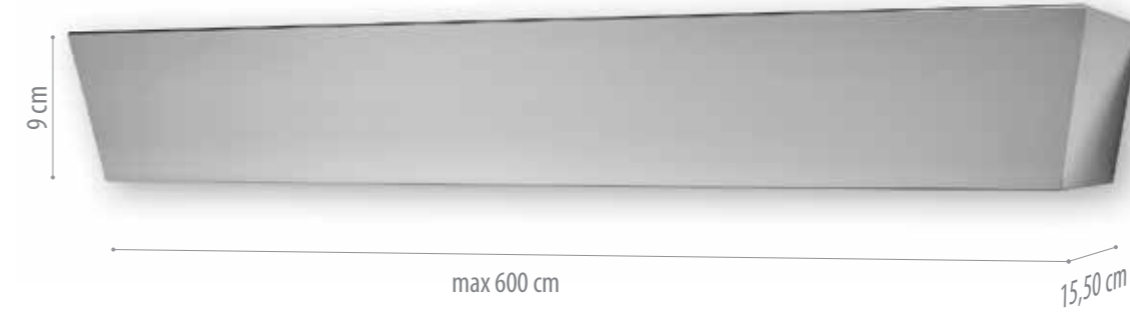

MB80

INOΞ / INOX

	ΣΚΕΤΟ* SIMPLE*	ΜΕ ΔΙΠΛΟ 4,5 cm DOUBLE RAIL 4,5 CM
ΤΙΜΗ ΤΡΕΧ. Μ. PRICE Lin. M.	50,00	55,60