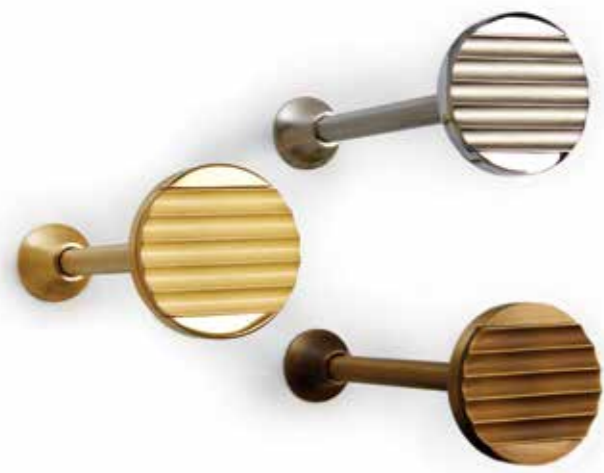

G 6

ΧΡΩΜΑ COLOR	ΤΕΜΑΧΙΟ PIECE
ΝΙΚΕΛ ΣΑΤΙΝΕ / NICKEL SATINED	14,00
ΧΡΥΣΟ ΣΑΤΙΝΕ / POLISHED SATINED	14,00
ΑΝΤΙΚΕ / BRONZED	14,00