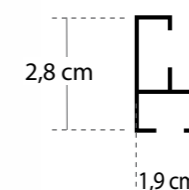

ΠΛΑΚΕ / LINE RAIL

ΧΡΩΜΑ COLOR	ΠΑΚΕΤΟ FULL PACKAGE HAND USE	ΜΗΧΑΝΙΣΜΟΣ FULL PACKAGE CORD USE	ΒΕΡΓΑ SINGLE RAIL
ΛΕΥΚΟ / WHITE	6,10	13,90	4,00
ΝΙΚΕΛ / NICKEL	6,30	13,90	4,00
ΑΝΤΙΚΕ / BRONZED	6,30	13,90	4,00
ΧΡΥΣΟ / GOLD	6,30	13,90	4,00

*ΤΙΜΗ ΑΝΑ ΤΡΕΧΟΝ ΜΕΤΡΟ / PRICE PER LIN. M.

Η τιμή πακέτου περιλαμβάνει ράουλα, χουκς, στοπ, στηρίγματα & τάτες
Full package includes runners, hooks, stop, brackets end cups