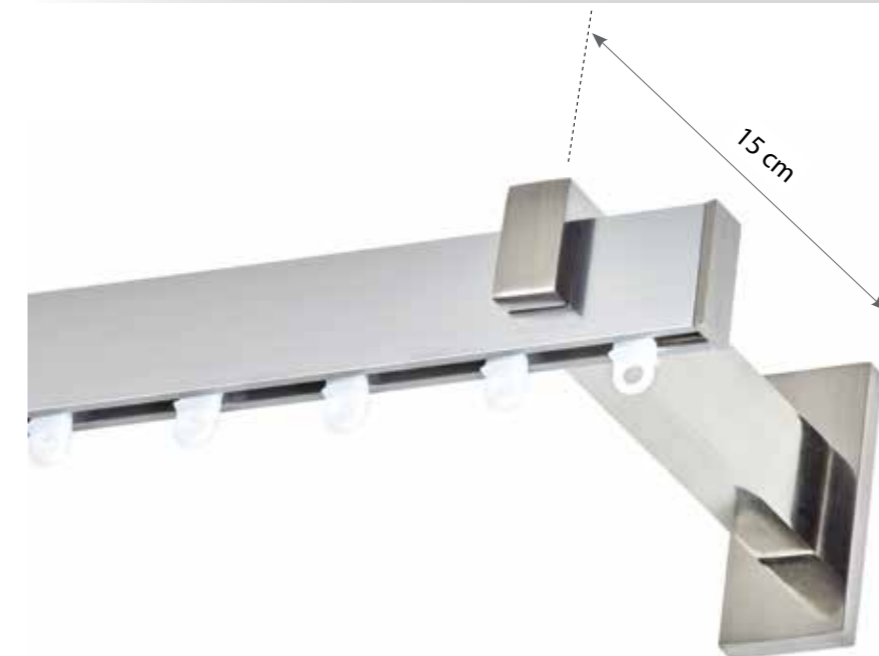

EAGLE

ΝΙΚΕΛ ΣΑΤΙΝΕ
NICKEL SATINED

cm	MONO SINGLE
160	55,00
200	59,00
240	63,00
300*	77,00
360	82,00
400	88,00

AKPO / FINIAL 8,00

Στις τιμές δεν συμπεριλαμβάνεται Φ.Π.Α. 24% | Η διάσταση των 300 cm περιλαμβάνει 3 στηρίγματα
No VAT included | 300 cm length includes 3 brackets

-15% Εκπτώση από τις αναγραφόμενες τιμές