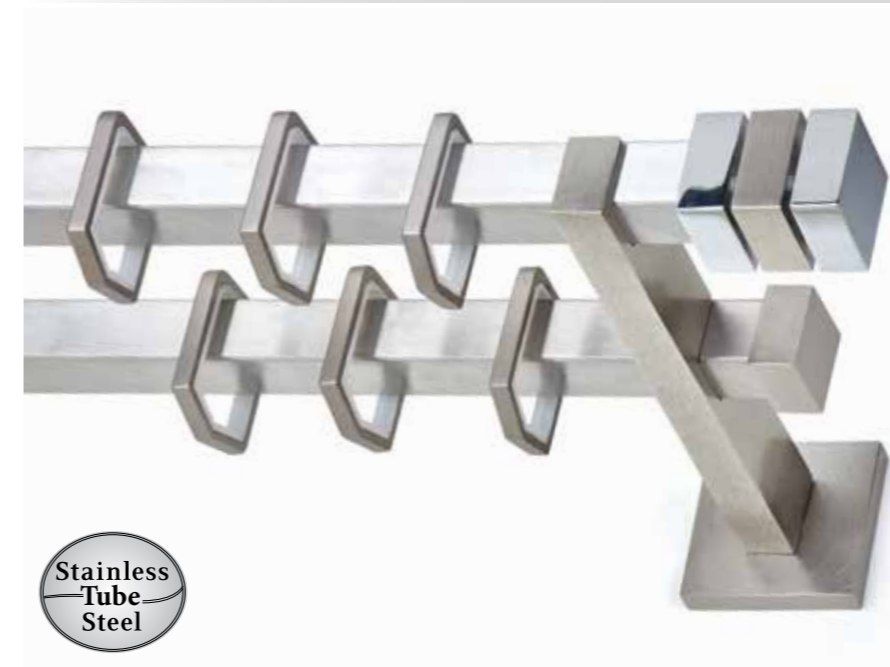

MILOS T20

ΙΣΙΟ ΔΙΠΛΟ ΣΤΗΡΙΓΜΑ /
STRAIGHT DOUBLE BRACKET

ΝΙΚΕΛ ΣΑΤΙΝΕ
NICKEL SATINED

cm	ΝΙΚΕΛ ΣΑΤΙΝΕ NICKEL SATINED
160	160,00
200	180,00
240	200,00
300*	240,00
360	270,00

ΑΚΡΟ / FINIAL 24,00

Stainless
Tube
Steel