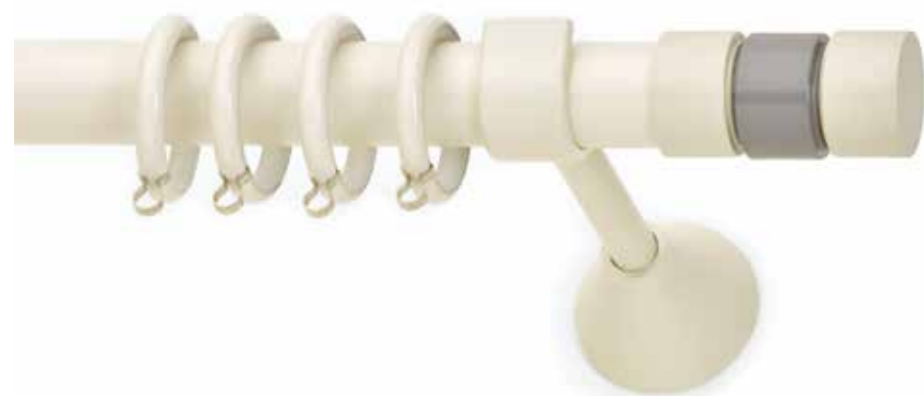

LIVORNO Ø25

EKROU - ΓΚΡΙ
BEIGE - GREY

cm	MONO SINGLE	ΔΙΠΛΟ ΟΒΑΛ ΔOUBLE RAIL	ΔΙΠΛΟ Ø20 ΔOUBLE Ø20 TUBE
160	61,00	83,00	101,00
200	69,00	91,00	109,00
240	77,00	99,00	117,00
300*	110,00	141,00	150,00
360	122,00	144,00	162,00

ΑΚΡΟ / FINIAL 11,00