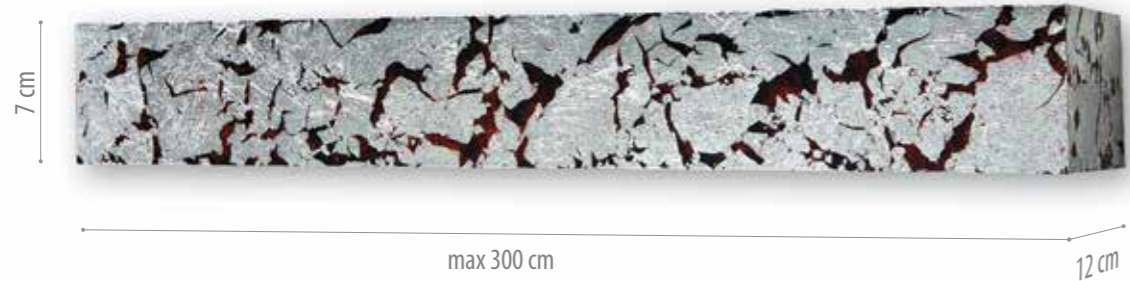

272

	ΣΚΕΤΟ* SIMPLE*	ΜΕ ΔΙΠΛΟ 4,5 cm DOUBLE RAIL 4,5 CM
ΤΙΜΗ ΤΡΕΧ. Μ. PRICE Lin. M.	50,40	56,00

	ΠΑΚΕΤΟ PACKAGE	ΜΗΧΑΝΙΣΜΟΣ MECHANISM	ΒΑΡΙΔΙ BOTTOM WEIGHT
ΜΟΝΟΣ / SINGLE RAIL	3,80 €	11,00 €	6,00 € το τεμάχιο / per piece
ΔΙΠΛΟΣ 4,5 cm / DOUBLE 4,5 cm	5,60 €	11,90 €	
ΔΙΠΛΟΣ 6 cm / DOUBLE 6 cm	7,20 €	14,00 €	
ΤΡΙΠΛΟΣ / TRIPLE	9,20 €	15,00 €	ΑΥΤΟΜΑΤΟΣ AUTOMATIC 8,00 € τρέχον μέτρο / per linear meter