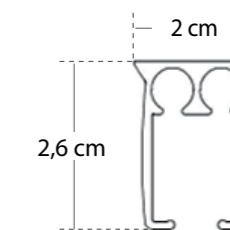

ΤΑΠΕΣ ΒΑΡΑΙΟΥ ΤΥΠΟΥ (ΣΕΤ) HEAVY DUTY END CUPS	ΚΑΡΦΙΔΑ (ΤΜΧ.) METAL PIN
ΝΙΚΕΛ / NICKEL	-	0,16
ΛΕΥΚΟ / WHITE	7,20	-