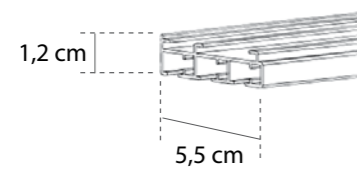

ΜΗΧΑΝΙΣΜΟΣ ΠΑΝΕΛ / PANEL BLIND

ΜΗΧΑΝΙΣΜΟΣ ΠΑΝΕΛ 3 ΔΡΟΜΩΝ
3 RAILS PANEL

ΑΠΛΟΣ HAND USE	ΜΗΧΑΝΙΣΜΟΣ CORD USE
54,00	58,00