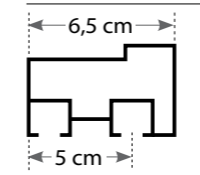

- ΟΡΟΦΗΣ /
  CEILING BRACKET

Ο μηχανισμός PRISMA χρησιμοποιεί αποκλειστικά **ΡΑΟΥΛΟ ΒΑΡΑΙΟΥ ΤΥΠΟΥ** για εύκολη και ανάλαφρη χρήση κάθε υφάσματος (**ΜΟΝΟ ΓΙΑ ΧΕΙΡΟΚΙΝΗΤΗ ΧΡΗΣΗ**)

PRISMA USES HEAVY DUTY RUNNER

WAVE ΒΑΡΑΙΟΥ ΤΥΠΟΥ 6 cm
HEAVY DUTY WAVE 6 cm