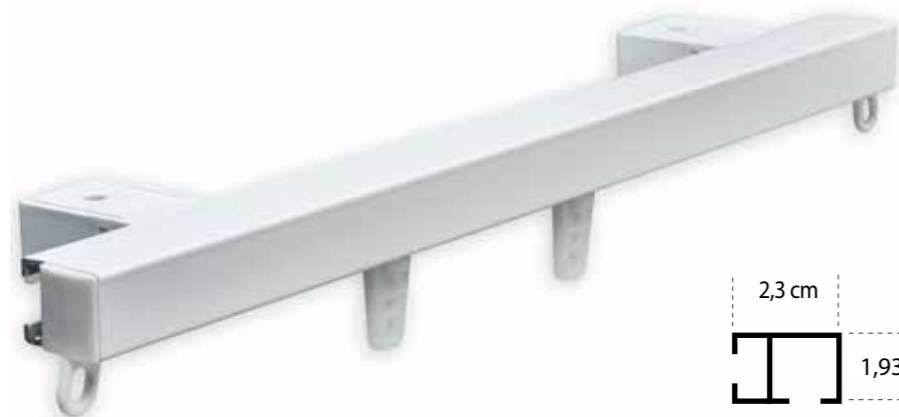

"SLIM" ΒΑΡΑΙΟΥ ΤΥΠΟΥ / "SLIM" HEAVY DUTY

NEW

ΧΡΩΜΑ COLOR	ΠΑΚΕΤΟ FULL PACKAGE HAND USE	ΒΕΡΓΑ SINGLE RAIL
ΛΕΥΚΟ / WHITE	10,00	6,00
ΝΙΚΕΛ / NICKEL	10,60	6,40
ΑΝΤΙΚΕ / BRONZED	10,60	6,40
ΧΡΥΣΟ / GOLD	10,60	6,40
ΙΝΟΞ / INOX	10,60	6,40

*ΤΙΜΗ ΑΝΑ ΤΡΕΧΟΝ ΜΕΤΡΟ / PRICE PER LIN. M.

Η τιμή πακέτου περιλαμβάνει πλαστικά στηρίγματα, ράουλο βαραιοῦ, χουκς, κλπ.
Full package includes runners, hooks, stop, plastic brackets end cups

	ΣΤΟΠ (ΤΜΧ.) STOP (PIECE)	ΧΟΥΚ (ΤΜΧ.) HOOK (PIECE)
ΤΙΜΗ PRICE	0,04	0,01

	ΣΤΗΡΙΓΜΑ 5 cm (ΤΜΧ.) PLASTIC BRACKET FOR OVAL RAIL 5cm
ΛΕΥΚΟ / WHITE	0,84
ΓΚΡΙ / GREY	0,84
ΧΡΥΣΟ / GOLD	0,84

	ΓΩΝΙΑ 5 cm (ΤΜΧ.) METAL BRACKET 5cm	ΓΩΝΙΑ 7 cm (ΤΜΧ.) METAL BRACKET 7cm	ΓΩΝΙΑ 15 cm (ΤΜΧ.) METAL BRACKET 15cm
ΝΙΚΕΛ / NICKEL	0,92	0,98	1,60
ΧΡΥΣΟ / GOLD	0,92	0,98	1,60
ΛΕΥΚΟ / WHITE	0,92	0,98	1,60

NEW

	ΡΟΔΑΚΙ ΒΑΡΑΙΟΥ ΤΥΠΟΥ ΜΕ ΕΝΙΣΧΥΜΕΝΟ ΡΟΥΛΕΜΑΝ "SLIM" "SLIM" HEAVY DUTY RUNNER
ΛΕΥΚΟ / WHITE	0,32

	ΣΤΗΡΙΓΜΑ 3 cm (ΤΜΧ.) PLASTIC BRACKET FOR OVAL RAIL 3cm
ΛΕΥΚΟ / WHITE	0,70
ΓΚΡΙ / GREY	0,70
ΧΡΥΣΟ / GOLD	0,70

	ΣΤΗΡΙΓΜΑ ΠΟΜΠΕ ΔΙΠΛΟΥ ΜΕΤΑΛΛΙΚΟ (ΤΜΧ.) METAL BRACKET FOR CURVED RAIL
ΝΙΚΕΛ / NICKEL	0,80

	ΒΑΡΥΔΙ ΜΕΤΑΛΛΙΚΟ (ΤΜΧ.) METAL CORD WEIGHT (PIECE)
ΝΙΚΕΛ / NICKEL	6,00
ΑΝΤΙΚΕ / BRONZED	6,00
ΧΡΥΣΟ / GOLD	6,00
ΧΡΥΣΟ ΣΑΤΙΝΕ / POLISHED SAT	6,00
ΛΕΥΚΟ / WHITE	6,00
ΟΡΟ ΜΑΤ	6,40
ΚΑΣΣΙΤΕΡΟΣ / BRONZED NICKEL	6,00