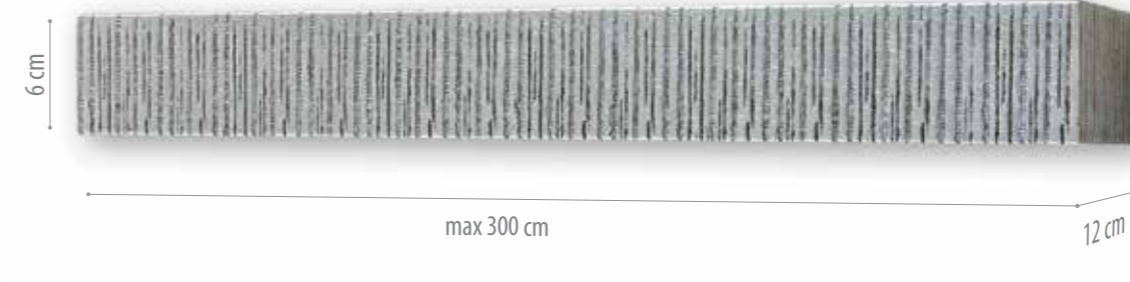

151

	ΣΚΕΤΟ* SIMPLE*	ΜΕ ΔΙΠΛΟ 4,5 cm DOUBLE RAIL 4,5 CM
ΤΙΜΗ ΤΡΕΧ. Μ. PRICE Lin. M.	40,40	46,00