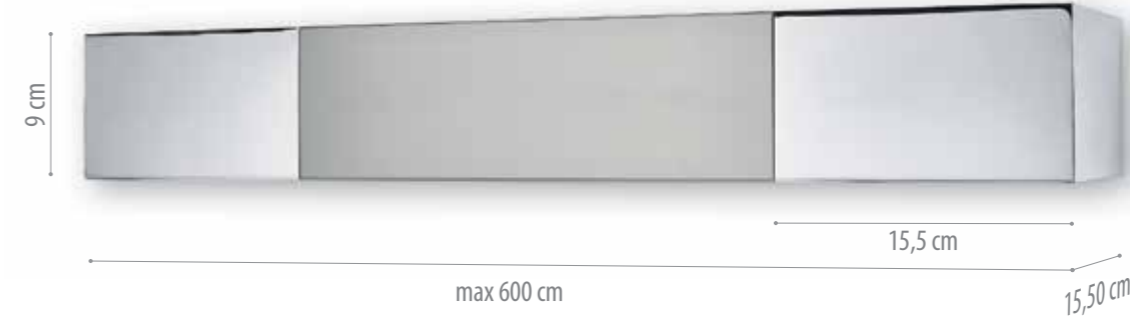

ME42

INOΞ - ΧΡΩΜΙΟ / INOX - CHROME

	ΣΚΕΤΟ* SIMPLE*	ΜΕ ΔΙΠΛΟ 4,5 cm DOUBLE RAIL 4,5 CM
TIMH TPEX. M. PRICE Lin. M.	57,00	62,60