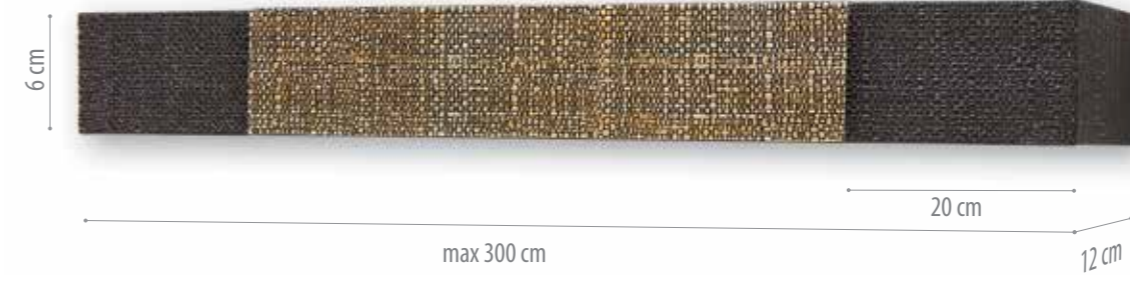

131/132A

	ΣΚΕΤΟ* SIMPLE*	ΜΕ ΔΙΠΛΟ 4,5 cm DOUBLE RAIL 4,5 CM
ΤΙΜΗ ΤΡΕΧ. Μ. PRICE Lin. M.	48,40	54,00