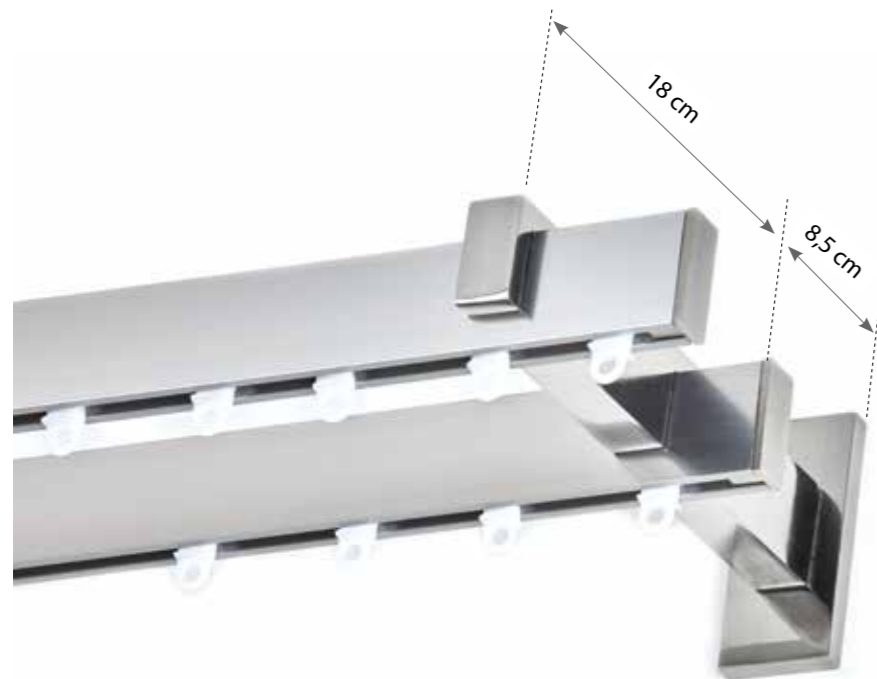

EAGLE

ΝΙΚΕΛ ΣΑΤΙΝΕ
NICKEL SATINED

cm	ΔΙΠΛΟ DOUBLE
160	74,00
200	84,00
240	94,00
300*	114,00
360	124,00
400	134,00

ΑΚΡΟ / FINIAL 8,00