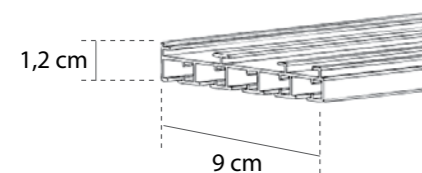

ΜΗΧΑΝΙΣΜΟΣ ΠΑΝΕΛ 5 ΔΡΟΜΩΝ
5 RAILS PANEL

ΑΠΛΟΣ HAND USE	ΜΗΧΑΝΙΣΜΟΣ CORD USE
70,00	74,00

*ΤΙΜΗ ΑΝΑ ΤΡΕΧΟΝ ΜΕΤΡΟ / PRICE PER LIN. M.

ΤΙΜΕΣ ΠΑΝΙΩΝ ΑΝΑ ΚΑΤΗΓΟΡΙΑ
FABRIC PRICE PER CATEGORY

	Α	Β	Γ	Δ	Ε	Ζ	Η	Θ	Ι
€/m²	12,00	16,00	20,00	24,00	34,00	42,00	48,00	52,00	58,00