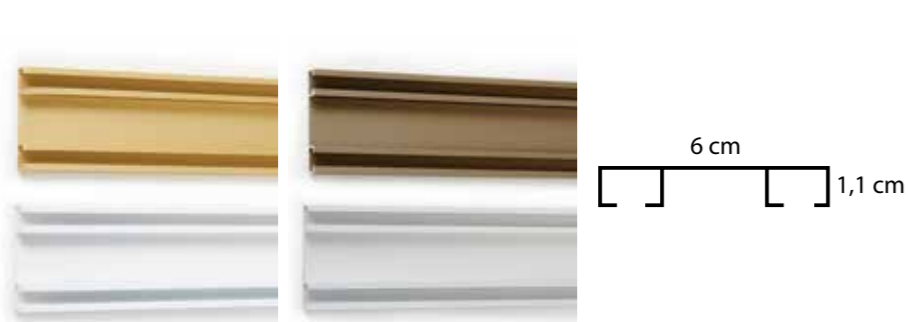

ΔΙΠΛΟΣ ΔΑΝΙΑΣ ΕΞΑΠΟΝΤΟΣ / DOUBLE RAIL 6cm

ΧΡΩΜΑ COLOR	ΠΑΚΕΤΟ FULL PACKAGE HAND USE	ΜΗΧΑΝΙΣΜΟΣ ΣΤΗ ΜΙΑ CORD USE 1 RAIL	ΜΗΧΑΝΙΣΜΟΣ ΣΤΙΣ ΔΥΟ CORD USE BOTH	ΒΕΡΓΑ SINGLE RAIL
ΛΕΥΚΟ / WHITE	7,60	14,80	17,00	5,80
ΝΙΚΕΛ / NICKEL	8,20	14,80	18,00	6,30
ΑΝΤΙΚΕ / BRONZED	8,20	14,90	18,00	6,30
ΧΡΥΣΟ / GOLD	8,20	14,90	18,00	6,30

*ΤΙΜΗ ΑΝΑ ΤΡΕΧΟΝ ΜΕΤΡΟ / PRICE PER LIN. M.
Η τιμή πακέτου περιλαμβάνει ράουλα, χουκς και στοπ.
Full package includes runners, hooks, stop.

	ΣΤΟΠ (ΤΜΧ.) STOP (PIECE)	ΧΟΥΚ (ΤΜΧ.) HOOK (PIECE)
ΤΙΜΗ PRICE	0,04	0,01

	ΟΔΗΓΟΣ (ΤΜΧ.) OVERLAP PULLEY (PIECE)	ΚΟΡΔΟΝΙ 500m (ΤΜΧ.) CORD (PIECE)
ΤΙΜΗ PRICE	0,36	55

	ΓΩΝΙΑ 5 cm (ΤΜΧ.) METAL BRACKET 5cm	ΓΩΝΙΑ 7 cm (ΤΜΧ.) METAL BRACKET 7cm	ΓΩΝΙΑ 15 cm (ΤΜΧ.) METAL BRACKET 15cm
ΝΙΚΕΛ / NICKEL	0,92	0,98	1,60
ΧΡΥΣΟ / GOLD	0,92	0,98	1,60
ΛΕΥΚΟ / WHITE	0,92	0,98	1,60

	ΡΑΟΥΛΟ ΣΤΡΟΓΓΥΛΟ (ΣΥΣΚ. 1000 ΤΜΧ.) ROUND GLIDER	ΡΑΟΥΛΟ ΤΕΤΡΑΓΩΝΟ ΡΑΦΤΟ(10 ΤΜΧ.) SQUARED GLIDER	ΡΟΔΑΚΙ (ΤΜΧ.) GLIDER WITH ROLLER
ΤΙΜΗ PRICE	10,00	0,15	0,10

	ΑΚΡΟ ΜΗΧΑΝΙΣΜΟΥ (ΤΜΧ.) METAL CORD PULLEY WITH SCREEN	ΖΗΤΑ (ΤΜΧ.) METAL OVERLAP ARM
ΝΙΚΕΛ / NICKEL	1,17	0,60
ΧΡΥΣΟ / GOLD	1,17	0,60
ΛΕΥΚΟ / WHITE	1,17	0,60

	ΒΑΡΥΔΙ ΜΕΤΑΛΛΙΚΟ (ΤΜΧ.) METAL CORD WEIGHT (PIECE)
ΝΙΚΕΛ / NICKEL	6,00
ΑΝΤΙΚΕ / BRONZED	6,00
ΧΡΥΣΟ / GOLD	6,00
ΧΡΥΣΟ ΣΑΤΙΝΕ / POLISHED SAT	6,00
ΛΕΥΚΟ / WHITE	6,00
ΟΡΟ ΜΑΤ	6,40
ΚΑΣΣΙΤΕΡΟΣ / BRONZED NICKEL	6,00