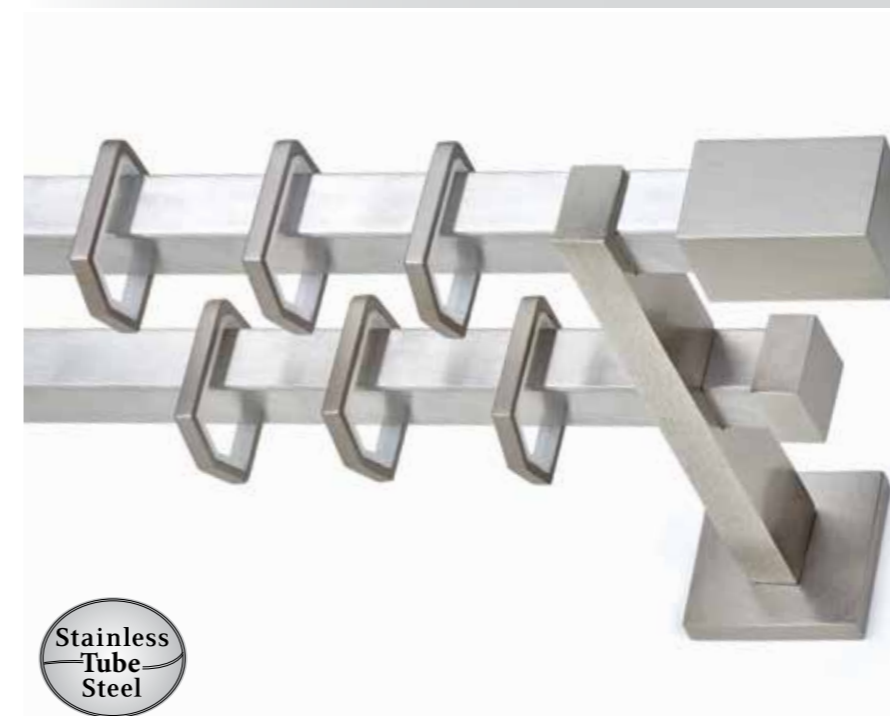

KYTHINOS T20

ΙΣΙΟ ΣΤΗΡΙΓΜΑ / STRAIGHT BRACKET

ΝΙΚΕΛ ΣΑΤΙΝΕ
NICKEL SATINED

cm	ΜΟΝΟ SINGLE	ΔΙΠΛΟ ΠΛΑΚΕ DOUBLE FLAT RAIL
160	150,00	168,00
200	158,00	179,00
240	166,00	189,00
300*	186,00	219,00
360	196,00	227,00

ΑΚΡΟ / FINIAL 48,00

Stainless
Tube
Steel

MADE WITH
SWAROVSKI
ELEMENTS