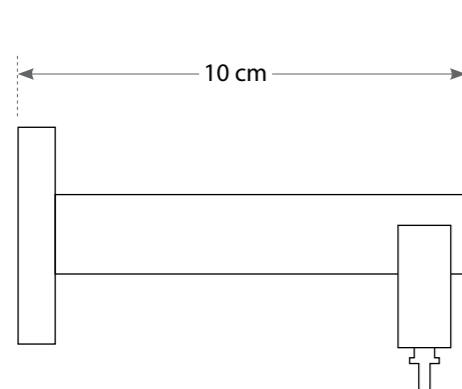

ΜΟΝΟ ΣΤΗΡΙΓΜΑ
SINGLE BRACKET