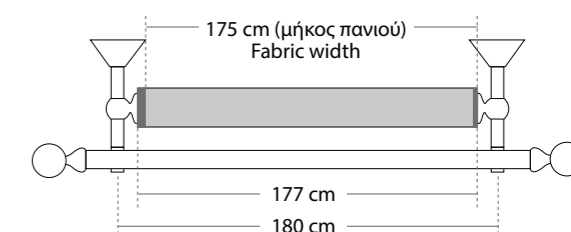

ΔΙΠΛΟ ΜΕ ΡΟΛΕΡ
DOUBLE WITH ROLER BLIND

ΔΑΧΤΥΛΙΔΙ ΠΡΟΣΑΡΜΟΓΗΣ ΓΙΑ ΡΟΛΕΡ - ΤΙΜΗ ΣΕΤ
DOUBLE RING FOR BLIND - SET PRICE

ΝΙΚΕΛ ΣΑΤΙΝΕ / NICKEL SATINED	5,00
ΧΡΩΜΙΟ / CHROME	5,00
ΑΝΤΙΚΕ / BRONZED	5,00
ΧΡΥΣΟ ΣΑΤΙΝΕ / POLISHED SATINED	5,00