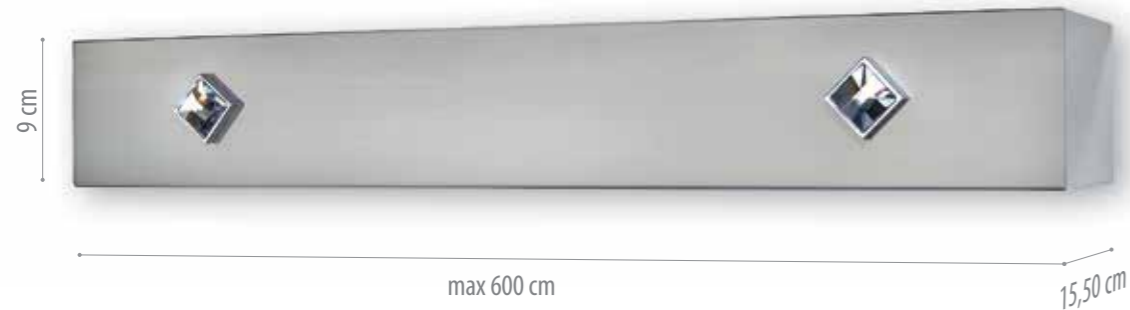

ME41

INOΞ - ΧΡΩΜΙΟ / INOX - CHROME

	ΣΚΕΤΟ* SIMPLE*	ΜΕ ΔΙΠΛΟ 4,5 cm DOUBLE RAIL 4,5 CM
TIMH TPEX. M. PRICE Lin. M.	54,00	59,60

ME40

INOΞ / INOX

	ΣΚΕΤΟ* SIMPLE*	ΜΕ ΔΙΠΛΟ 4,5 cm DOUBLE RAIL 4,5 CM
TIMH TPEX. M. PRICE Lin. M.	42,00	47,60