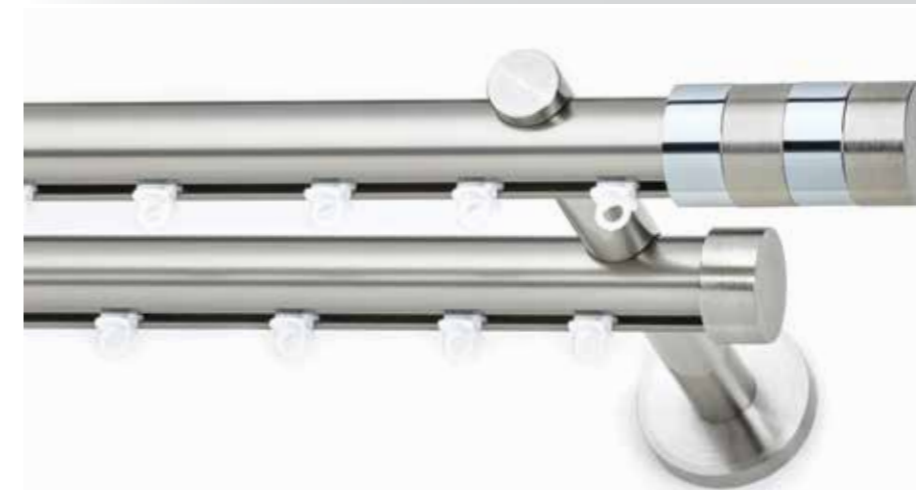

AKPO / FINIAL 8,00

ILIOS S1 Ø25

ΝΙΚΕΛ ΣΑΤΙΝΕ
NICKEL SATINED

cm	ΔΙΠΛΟ DOUBLE
160	69,00
200	75,00
240	82,00
300*	102,00
360	113,00
400	118,00

AKPO / FINIAL 16,00

ILIOS VICTORIA Ø25

ΝΙΚΕΛ ΣΑΤΙΝΕ
NICKEL SATINED