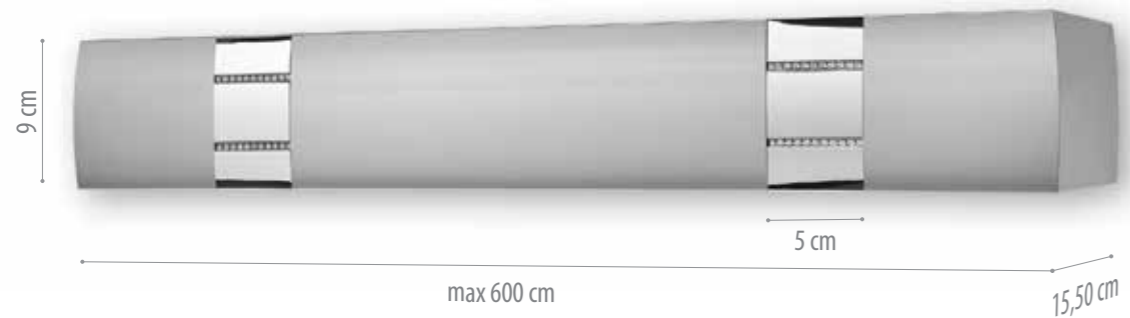

MA62

INOΞ - ΧΡΩΜΙΟ / INOX - CHROME

	ΣΚΕΤΟ* SIMPLE*	ΜΕ ΔΙΠΛΟ 4,5 cm DOUBLE RAIL 4,5 CM
ΤΙΜΗ ΤΡΕΧ. Μ. PRICE Lin. M.	57,00	62,60

MA60

INOΞ / INOX

	ΣΚΕΤΟ* SIMPLE*	ΜΕ ΔΙΠΛΟ 4,5 cm DOUBLE RAIL 4,5 CM
ΤΙΜΗ ΤΡΕΧ. Μ. PRICE Lin. M.	42,00	47,60