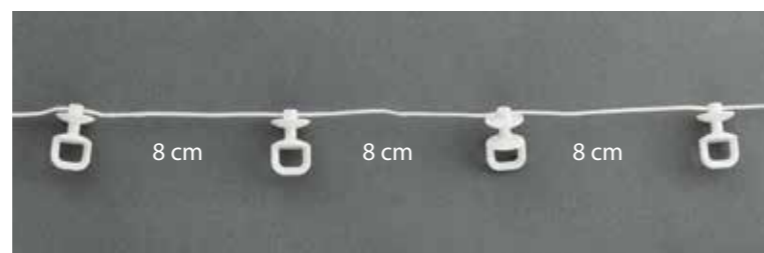

WAVE RUNNERS

1. ΚΟΡΔΟΝΙ WAVE ΑΠΛΟ / "LIGHT" WAVE SYSTEM

- Για όλους τους σιδηρόδρομους εκτός ΒΑΡΑΙΟΥ ΤΥΠΟΥ και EAGLE, ASTORIA, CHICAGO, PRISMA
- For all rail types except HEAVY DUTY, EAGLE, ASTORIA, CHICAGO, PRISMA

4,00€ τρέχον μέτρο
4,00€ LIN. M.

4,00€ τρέχον μέτρο
4,00€ LIN. M.

2. ΚΟΡΔΟΝΙ WAVE "THIN" / "THIN" WAVE SYSTEM

- Για τα: EAGLE, ASTORIA, CHICAGO
- For EAGLE, ASTORIA, CHICAGO

8,00€ τρέχον μέτρο
8,00€ LIN. M.

10,00€ τρέχον μέτρο
10,00€ LIN. M.

3. ΚΟΡΔΟΝΙ WAVE "ΒΑΡΑΙΟΥ ΤΥΠΟΥ" / HEAVY DUTY WAVE SYSTEM

10,60€ τρέχον μέτρο
10,60€ LIN. M.

ΤΡΕΣΑ ΓΙΑ WAVE WAVE HEADING TAPE

0,90€ τρέχον μέτρο
0,90€ LIN. M.

WOOD