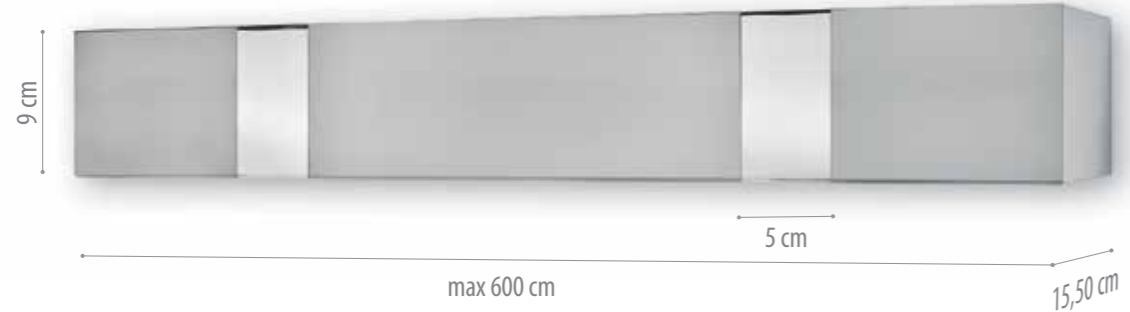

ΤΙΜΕΣ ΠΑΝΙΩΝ ΑΝΑ ΚΑΤΗΓΟΡΙΑ
FABRIC PRICE PER CATEGORY

	Α	Β	Γ	Δ	Ε	Ζ	Η	Θ	Ι
€/m ²	12,00	16,00	20,00	24,00	34,00	42,00	48,00	52,00	58,00

METALLIC PELMET

ME52

ARGENTO / ARGENTO

	ΣΚΕΤΟ* SIMPLE*	ΜΕ ΔΙΠΛΟ 4,5 cm DOUBLE RAIL 4,5 CM
TIMH TPEX. M. PRICE Lin. M.	46,00	51,60