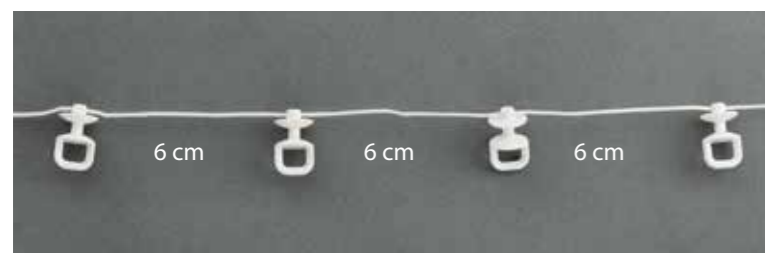

WAVE RUNNERS

1. ΚΟΡΔΟΝΙ WAVE ΑΠΛΟ / "LIGHT" WAVE SYSTEM

- Για όλους τους σιδηρόδρομους εκτός ΒΑΡΑΙΟΥ ΤΥΠΟΥ και EAGLE, ASTORIA, CHICAGO, PRISMA
- For all rail types except HEAVY DUTY, EAGLE, ASTORIA, CHICAGO, PRISMA

4,00€ τρέχον μέτρο
4,00€ LIN. M.