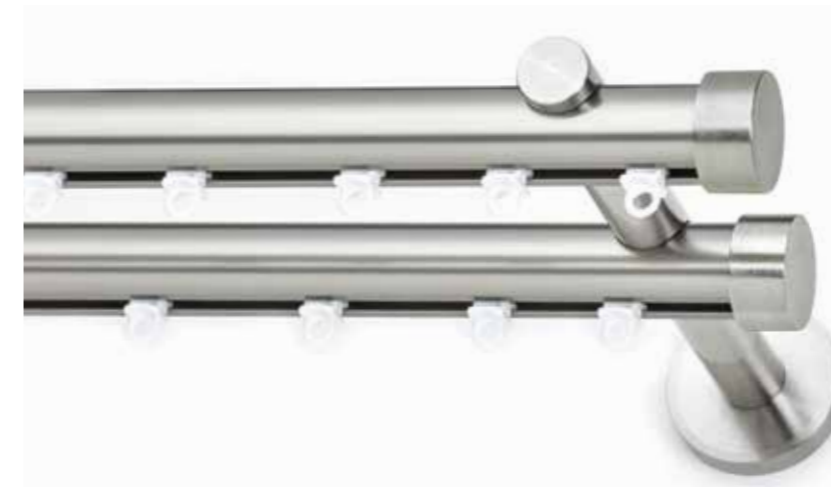

AKPO / FINIAL 16,00

ILIOS S17 Ø25

ΝΙΚΕΛ ΣΑΤΙΝΕ
NICKEL SATINED

cm	MONO SINGLE
160	48,00
200	51,00
240	54,00
300*	67,00
360	73,00
400	77,00

AKPO / FINIAL 12,00

ILIOS TAPO Ø25

ΝΙΚΕΛ ΣΑΤΙΝΕ
NICKEL SATINED

cm	ΔΙΠΛΟ DOUBLE
160	64,00
200	70,00
240	77,00
300*	97,00
360	108,00
400	113,00