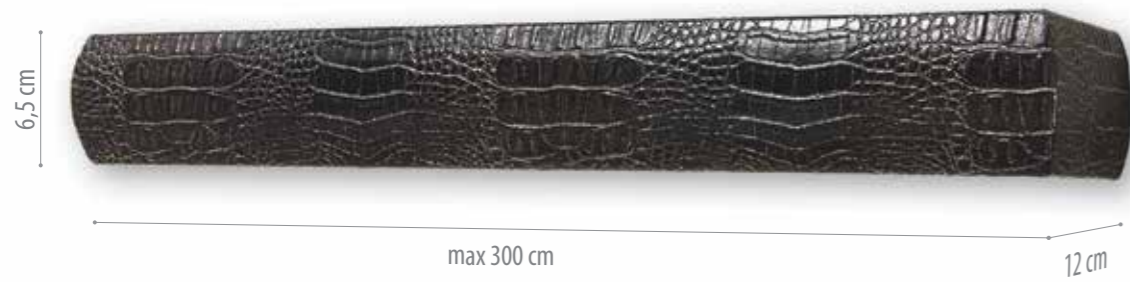

-15% Εκπτώση από τις αναγραφόμενες τιμές

-15% Εκπτώση από τις αναγραφόμενες τιμές

162

	ΣΚΕΤΟ* SIMPLE*	ΜΕ ΔΙΠΛΟ 4,5 cm DOUBLE RAIL 4,5 CM
ΤΙΜΗ ΤΡΕΧ. Μ. PRICE Lin. M.	64,40	70,00

163

	ΣΚΕΤΟ* SIMPLE*	ΜΕ ΔΙΠΛΟ 4,5 cm DOUBLE RAIL 4,5 CM
ΤΙΜΗ ΤΡΕΧ. Μ. PRICE Lin. M.	64,40	70,00