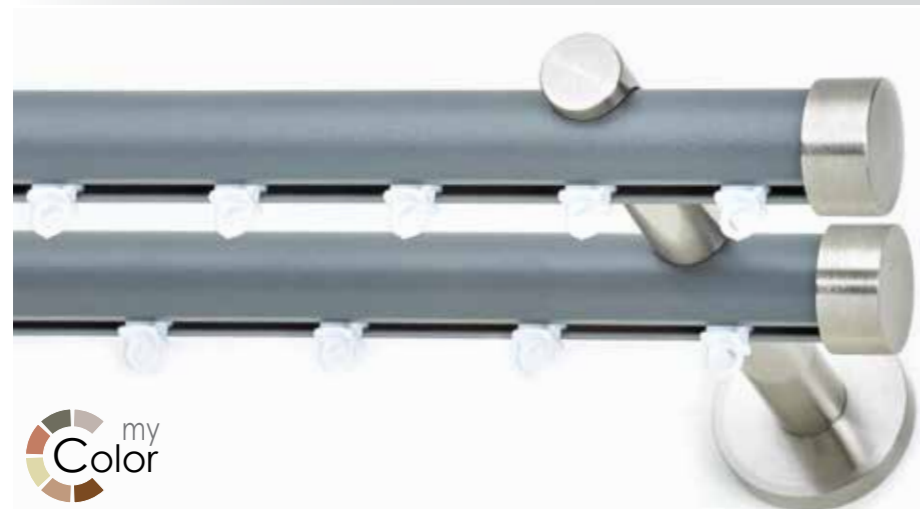

ILIOS S1 Ø25

NIKEL / MY-07
NICKEL / MY-07

cm	MONO SINGLE	ΔΙΠΛΟ DOUBLE
160	54,00	84,00
200	57,00	94,00
240	60,00	104,00
300*	73,00	124,00
360	79,00	134,00
400	82,00	144,00

AKPO / FINIAL 8,00