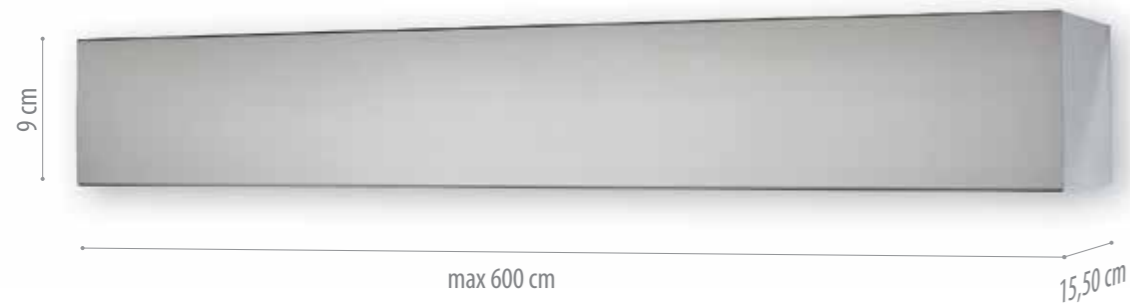

ME40

INOΞ / INOX

	ΣΚΕΤΟ* SIMPLE*	ΜΕ ΔΙΠΛΟ 4,5 cm DOUBLE RAIL 4,5 CM
TIMH TPEX. M. PRICE Lin. M.	42,00	47,60