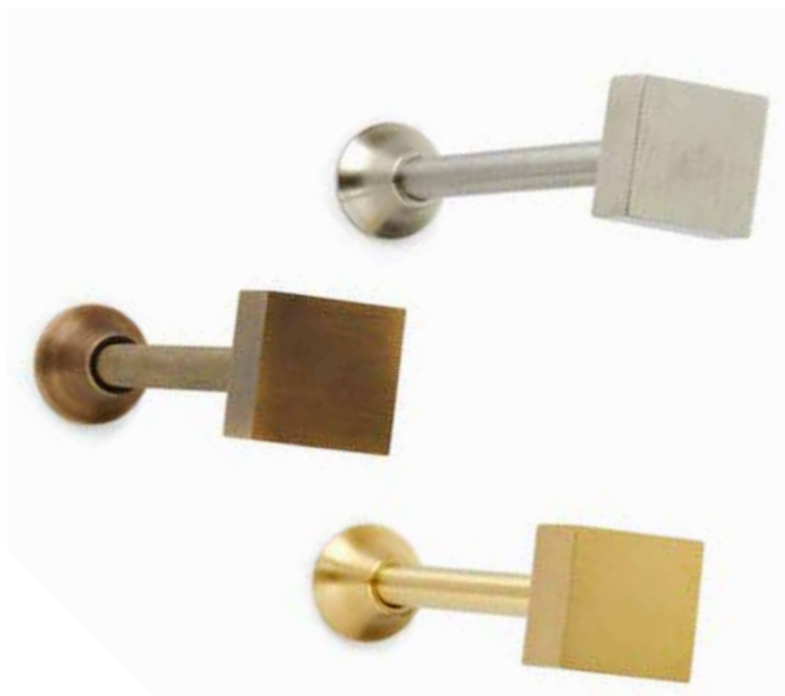

A 15

ΧΡΩΜΑ COLOR	ΤΕΜΑΧΙΟ PIECE
ΝΙΚΕΛ ΣΑΤΙΝΕ / NICKEL SATINED	15,00
ΑΝΤΙΚΕ / BRONZED	15,00