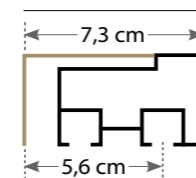

ΑΚΡΟ / FINIAL 8,00

PRISMA

ΛΕΥΚΟ - ΣΑΜΠΑΝΙΖΕ
WHITE - CHAMPAGNE

cm	ΑΠΛΟΣ HAND USE
160	63,00
200	67,00
240*	71,00
300	85,00
360	92,00
400	103,00

ΑΚΡΟ / FINIAL 8,00

ΕΠΙΛΟΓΗ ΣΤΗΡΙΓΜΑΤΟΣ / AVAILABLE BRACKETS

• ΤΟΙΧΟΥ 5 cm /
WALL BRACKET 5 cm• ΤΟΙΧΟΥ 7 cm /
WALL BRACKET 7 cm• ΟΡΟΦΗΣ /
CEILING BRACKET