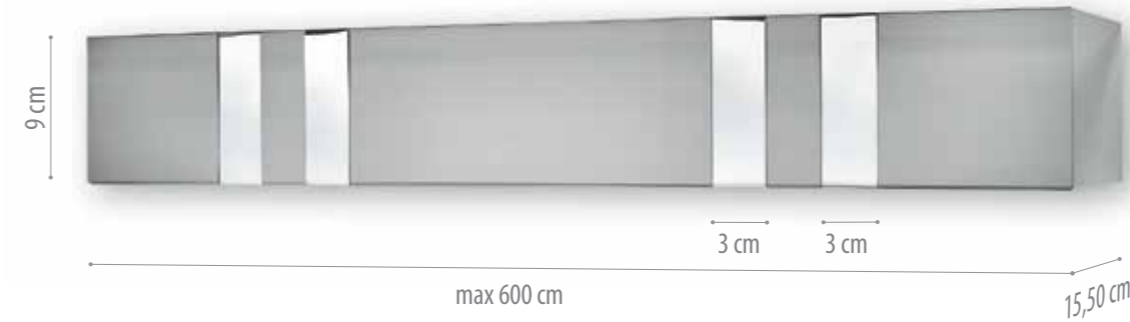

ME43

INOΞ - ΧΡΩΜΙΟ / INOX - CHROME

	ΣΚΕΤΟ* SIMPLE*	ΜΕ ΔΙΠΛΟ 4,5 cm DOUBLE RAIL 4,5 CM
TIMH TPEX. M. PRICE Lin. M.	55,00	60,60