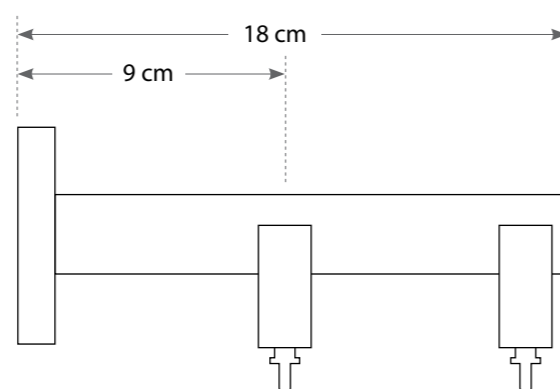

ΔΙΠΛΟ ΣΤΗΡΙΓΜΑ
DOUBLE BRACKET