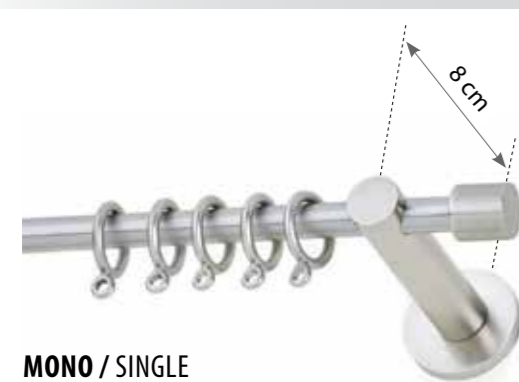

MONO / SINGLE