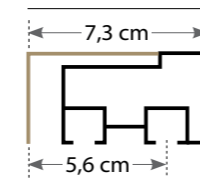

ΑΚΡΟ / FINIAL 8,00

PRISMA

ΝΙΚΕΛ - ΚΑΡΥΔΙ
NICKEL - WALNUT

cm	MONO SINGLE
160	63,00
200	67,00
240*	71,00
300	85,00
360	92,00
400	103,00

ΑΚΡΟ / FINIAL 8,00

ΕΠΙΛΟΓΗ ΣΤΗΡΙΓΜΑΤΟΣ / AVAILABLE BRACKETS

- ΤΟΙΧΟΥ 5 cm /
WALL BRACKET 5 cm