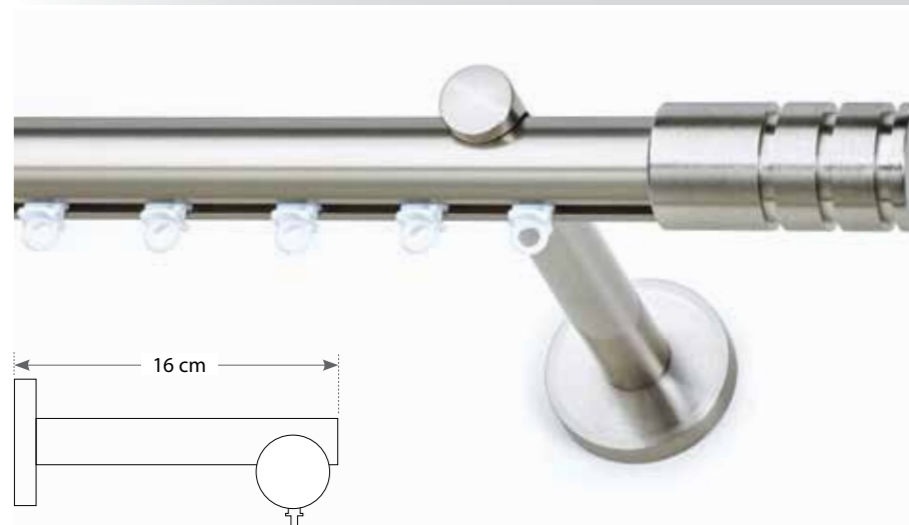

ILIOS S17 Ø25

ΝΙΚΕΛ ΣΑΤΙΝΕ
NICKEL SATINED

cm	MONO SINGLE
160	48,00
200	51,00
240	54,00
300*	67,00
360	73,00
400	77,00

AKPO / FINIAL 12,00