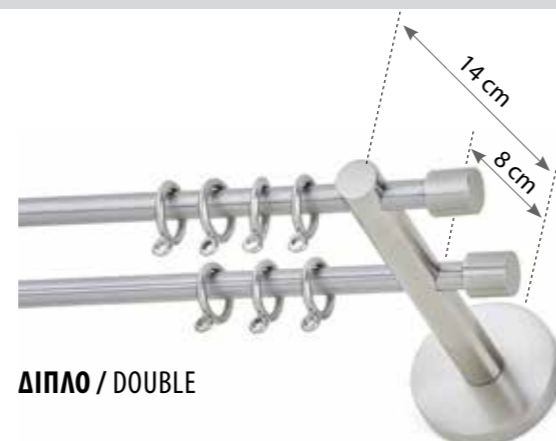

ΔΙΠΛΟ / DOUBLE