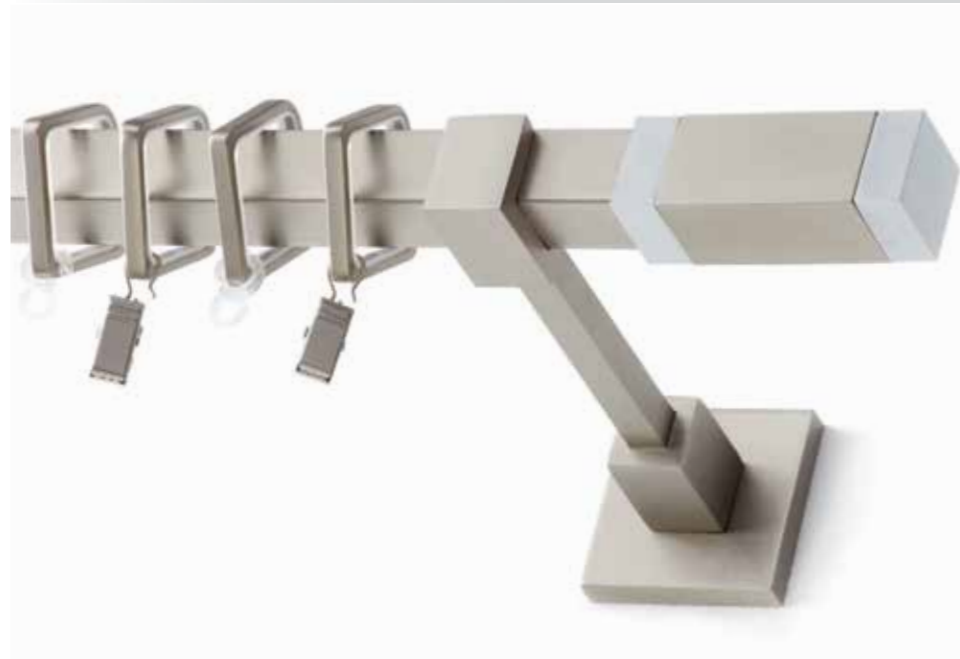

COOPER T20

NIKEL MAT
NICKEL MATT

cm	MONO SINGLE
160	52,00
200	60,00
240	68,00

AKPO / FINIAL 6,00

COOPER T20

NIKEL MAT
NICKEL MATT

cm	ΔΙΠΛΟ DOUBLE
160	86,00
200	104,00
240	125,00

AKPO / FINIAL 6,00

CARTER T20

NIKEL MAT
NICKEL MATT

cm	MONO SINGLE
160	64,00
200	69,00
240	76,00

AKPO / FINIAL 8,00

CARTER T20

NIKEL MAT
NICKEL MATT

cm	ΔΙΠΛΟ DOUBLE
160	94,00
200	112,00
240	133,00

AKPO / FINIAL 8,00

CONEY T20

NIKEL MAT
NICKEL MATT

cm	MONO SINGLE
160	66,00
200	71,00
240	78,00

AKPO / FINIAL 8,00

CONEY T20

NIKEL MAT
NICKEL MATT

cm	ΔΙΠΛΟ DOUBLE
160	96,00
200	114,00
240	135,00

AKPO / FINIAL 8,00