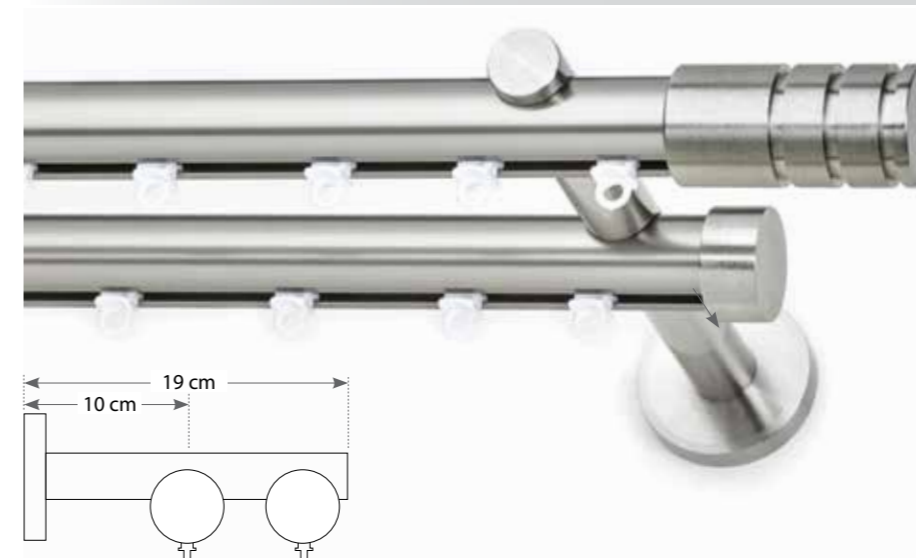

ILIOS S17 Ø25

ΝΙΚΕΛ ΣΑΤΙΝΕ
NICKEL SATINED

cm	ΔΙΠΛΟ DOUBLE
160	69,00
200	75,00
240	82,00
300*	102,00
360	113,00
400	118,00

AKPO / FINIAL 12,00