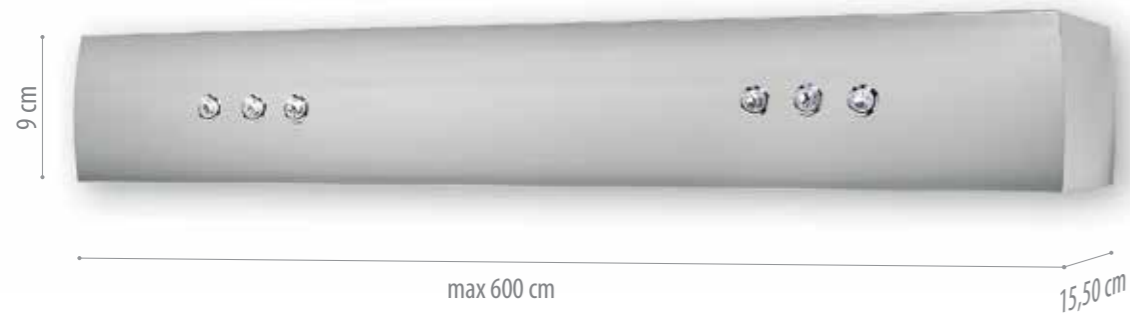

MA64

INOΞ - STRASS / INOX - STRASS

	ΣΚΕΤΟ* SIMPLE*	ΜΕ ΔΙΠΛΟ 4,5 cm DOUBLE RAIL 4,5 CM
ΤΙΜΗ ΤΡΕΧ. Μ. PRICE Lin. M.	62,00	67,60

	ΠΑΚΕΤΟ PACKAGE	ΜΗΧΑΝΙΣΜΟΣ MECHANISM	ΒΑΡΙΑΔΙ BOTTOM WEIGHT
ΜΟΝΟΣ / SINGLE RAIL	3,80 €	11,00 €	6,00 € το τεμάχιο / per piece
ΔΙΠΛΟΣ 4,5 cm / DOUBLE 4,5 cm	5,60 €	11,90 €	
ΔΙΠΛΟΣ 6 cm / DOUBLE 6 cm	7,20 €	14,00 €	
ΤΡΙΠΛΟΣ / TRIPLE	9,20 €	15,00 €	
		ΑΥΤΟΜΑΤΟΣ AUTOMATIC	8,00 € τρέχον μέτρο / per linear meter