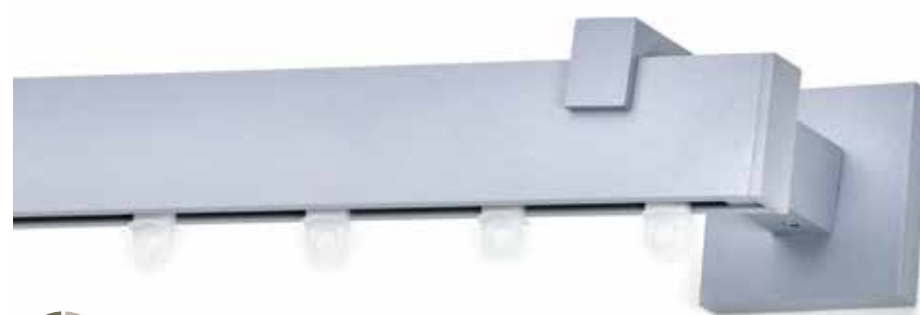

EAGLE

Color: MY-04

cm	ΜΟΝΟ SINGLE	ΔΙΠΛΟ DOUBLE
160	65,00	88,00
200	69,00	92,00
240	75,00	98,00
300*	108,00	131,00
360	112,00	135,00