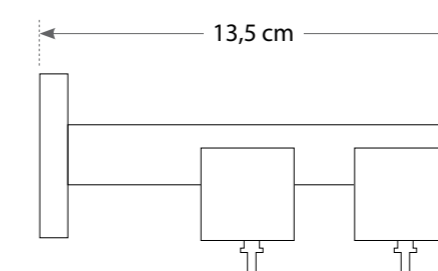

ILIOS TAPO Ø25

NIKEL / MY-08
NICKEL / MY-08

cm	MONO SINGLE	ΔΙΠΛΟ DOUBLE
160	54,00	84,00
200	57,00	94,00
240	60,00	104,00
300*	73,00	124,00
360	79,00	134,00
400	82,00	144,00

AKPO / FINIAL 8,00

ILIOS TAPO Ø25

NIKEL / MY-03
NICKEL / MY-03

cm	MONO SINGLE	ΔΙΠΛΟ DOUBLE
160	54,00	84,00
200	57,00	94,00
240	60,00	104,00
300*	73,00	124,00
360	79,00	134,00
400	82,00	144,00

AKPO / FINIAL 8,00

ILIOS S1 Ø25

NIKEL / MY-01
NICKEL / MY-01

cm	MONO SINGLE	ΔΙΠΛΟ DOUBLE
160	64,00	88,00
200	67,00	98,00
240	70,00	108,00
300*	83,00	128,00
360	89,00	136,00
400	92,00	146,00

AKPO / FINIAL 16,00

ILIOS S1 Ø25

NIKEL / MY-07
NICKEL / MY-07

cm	MONO SINGLE	ΔΙΠΛΟ DOUBLE
160	54,00	84,00
200	57,00	94,00
240	60,00	104,00
300*	73,00	124,00
360	79,00	134,00
400	82,00	144,00

AKPO / FINIAL 8,00

MADISON T20

NIKEL ΣΑΤΙΝΕ
NICKEL SATINED

cm	MONO SINGLE
160	46,00
200	48,00
240	50,00
300*	62,00
360	68,00
400	74,00

AKPO / FINIAL 8,00

MADISON T20

NIKEL ΣΑΤΙΝΕ
NICKEL SATINED

cm	ΔΙΠΛΟ DOUBLE
160	66,00
200	69,00
240	72,00
300*	83,00
360	89,00
400	95,00

AKPO / FINIAL 8,00

MADISON T20

NIKEL ΣΑΤΙΝΕ
NICKEL SATINED

cm	ΤΡΙΠΛΟ TRIPLE
160	91,00
200	95,00
240	99,00
300*	112,00
360	116,00
400	122,00

AKPO / FINIAL 8,00