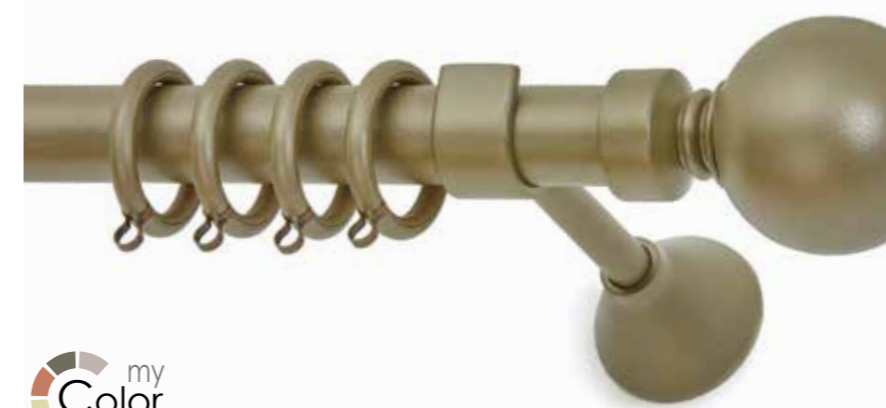

OLIVE Ø25

Color: MY-09

cm	MONO SINGLE	ΔΙΠΛΟ ΟΒΑΛ ΔOUBLE RAIL	ΔΙΠΛΟ Ø20 ΔOUBLE Ø20 TUBE
160	65,00	87,00	105,00
200	72,00	94,00	112,00
240	81,00	103,00	121,00
300*	99,00	121,00	139,00
360	111,00	133,00	151,00

AKPO / FINIAL 14,00