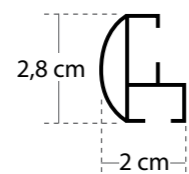

ΟΒΑΛ / OVAL RAIL

ΧΡΩΜΑ COLOR	ΠΑΚΕΤΟ FULL PACKAGE HAND USE	ΜΗΧΑΝΙΣΜΟΣ FULL PACKAGE CORD USE	ΒΕΡΓΑ SINGLE RAIL
ΛΕΥΚΟ / WHITE	7,90	14,30	4,80
ΝΙΚΕΛ / NICKEL	8,20	15,20	6,00
ΙΝΟΞ / INOX	8,20	15,20	6,00
ΑΝΤΙΚΕ / BRONZED	8,20	15,20	6,00
ΧΡΥΣΟ / GOLD	8,20	15,20	6,00
ΚΑΣΣΙΤΕΡΟΣ	8,20	15,20	6,00

*ΤΙΜΗ ΑΝΑ ΤΡΕΧΟΝ ΜΕΤΡΟ / PRICE PER LIN. M.

Η τιμή πακέτου περιλαμβάνει ράουλα, χουκς, στοπ, στηρίγματα & τάτες
Full package includes runners, hooks, stop, brackets end cups