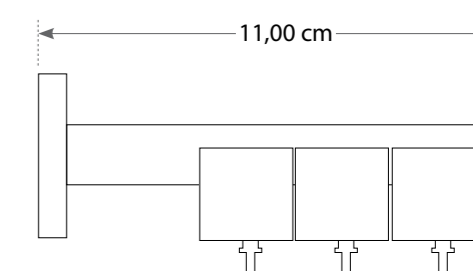

ILIOS TAPO Ø25

NIKEL / MY-08
NICKEL / MY-08

cm	MONO SINGLE	ΔΙΠΛΟ DOUBLE
160	54,00	84,00
200	57,00	94,00
240	60,00	104,00
300*	73,00	124,00
360	79,00	134,00
400	82,00	144,00

AKPO / FINIAL 8,00

ILIOS TAPO Ø25

NIKEL / MY-03
NICKEL / MY-03

cm	MONO SINGLE	ΔΙΠΛΟ DOUBLE
160	54,00	84,00
200	57,00	94,00
240	60,00	104,00
300*	73,00	124,00
360	79,00	134,00
400	82,00	144,00

AKPO / FINIAL 8,00

ILIOS S1 Ø25

NIKEL / MY-01
NICKEL / MY-01

cm	MONO SINGLE	ΔΙΠΛΟ DOUBLE
160	64,00	88,00
200	67,00	98,00
240	70,00	108,00
300*	83,00	128,00
360	89,00	136,00
400	92,00	146,00

AKPO / FINIAL 16,00

ILIOS S1 Ø25

NIKEL / MY-07
NICKEL / MY-07

cm	MONO SINGLE	ΔΙΠΛΟ DOUBLE
160	54,00	84,00
200	57,00	94,00
240	60,00	104,00
300*	73,00	124,00
360	79,00	134,00
400	82,00	144,00

AKPO / FINIAL 8,00

MADISON T20

NIKEL ΣΑΤΙΝΕ
NICKEL SATINED

cm	MONO SINGLE
160	46,00
200	48,00
240	50,00
300*	62,00
360	68,00
400	74,00

AKPO / FINIAL 8,00

MADISON T20

NIKEL ΣΑΤΙΝΕ
NICKEL SATINED

cm	ΔΙΠΛΟ DOUBLE
160	66,00
200	69,00
240	72,00
300*	83,00
360	89,00
400	95,00

AKPO / FINIAL 8,00

MADISON T20

NIKEL ΣΑΤΙΝΕ
NICKEL SATINED

cm	ΤΡΙΠΛΟ TRIPLE
160	91,00
200	95,00
240	99,00
300*	112,00
360	116,00
400	122,00

AKPO / FINIAL 8,00