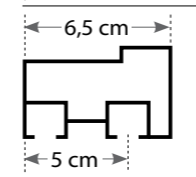

ΑΚΡΟ / FINIAL 8,00

PRISMA

ΛΕΥΚΟ - ΣΑΜΠΑΝΙΖΕ
WHITE - CHAMPAGNE

cm	ΑΠΛΟΣ HAND USE
160	63,00
200	67,00
240*	71,00
300	85,00
360	92,00
400	103,00

ΑΚΡΟ / FINIAL 8,00

ΕΠΙΛΟΓΗ ΣΤΗΡΙΓΜΑΤΟΣ / AVAILABLE BRACKETS

• ΤΟΙΧΟΥ 5 cm /
WALL BRACKET 5 cm• ΤΟΙΧΟΥ 7 cm /
WALL BRACKET 7 cm• ΟΡΟΦΗΣ /
CEILING BRACKET