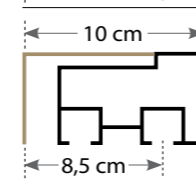

ΑΚΡΟ / FINIAL 8,00

PRISMA

ΛΕΥΚΟ - ΣΑΜΠΑΝΙΖΕ
WHITE - CHAMPAGNE

cm	ΑΠΛΟΣ HAND USE
160	63,00
200	67,00
240*	71,00
300	85,00
360	92,00
400	103,00

ΑΚΡΟ / FINIAL 8,00

ΕΠΙΛΟΓΗ ΣΤΗΡΙΓΜΑΤΟΣ / AVAILABLE BRACKETS

• ΤΟΙΧΟΥ 5 cm /
WALL BRACKET 5 cm• ΤΟΙΧΟΥ 7 cm /
WALL BRACKET 7 cm• ΟΡΟΦΗΣ /
CEILING BRACKET