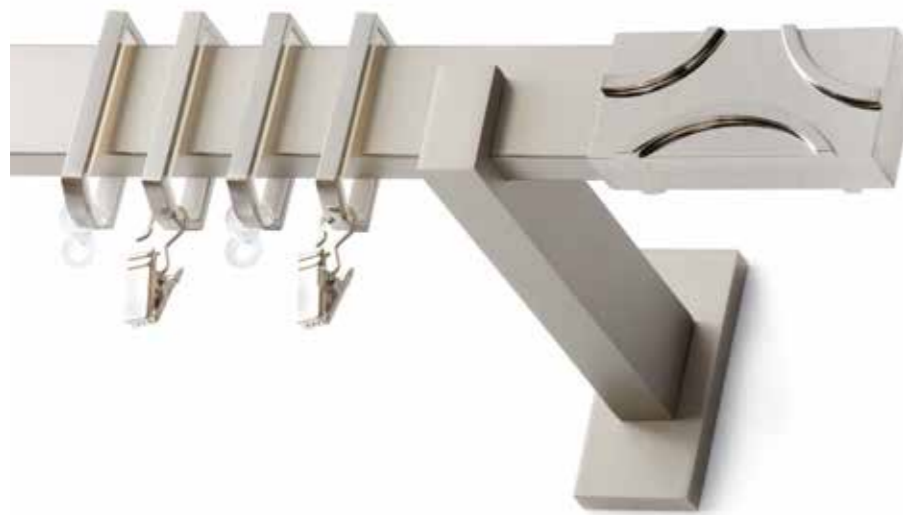

cm	ΔΙΠΛΟ DOUBLE
160	96,00
200	114,00
240	135,00

AKPO / FINIAL 8,00

BELMONT Π30

NIKEΛ MAT - NIKEΛ
NICKEL MATT - NICKEL

cm	MONO SINGLE
160	58,00
200	60,00
240	64,00

AKPO / FINIAL 10,00

YANKEE Π30

NIKEΛ MAT - NIKEΛ
NICKEL MATT - NICKEL