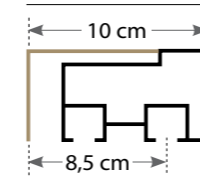

ΑΚΡΟ / FINIAL 8,00

PRISMA

ΝΙΚΕΛ - ΚΑΡΥΔΙ
NICKEL - WALNUT

cm	MONO SINGLE
160	63,00
200	67,00
240*	71,00
300	85,00
360	92,00
400	103,00

ΑΚΡΟ / FINIAL 8,00

ΕΠΙΛΟΓΗ ΣΤΗΡΙΓΜΑΤΟΣ / AVAILABLE BRACKETS

- ΤΟΙΧΟΥ 5 cm /
WALL BRACKET 5 cm