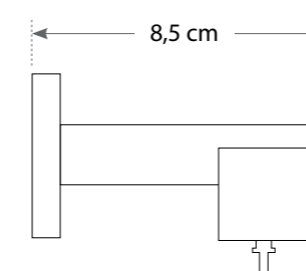

ILIOS TAPO Ø25

NIKEL / MY-08
NICKEL / MY-08

cm	MONO SINGLE	ΔΙΠΛΟ DOUBLE
160	54,00	84,00
200	57,00	94,00
240	60,00	104,00
300*	73,00	124,00
360	79,00	134,00
400	82,00	144,00

AKPO / FINIAL 8,00

ILIOS TAPO Ø25

NIKEL / MY-03
NICKEL / MY-03

cm	MONO SINGLE	ΔΙΠΛΟ DOUBLE
160	54,00	84,00
200	57,00	94,00
240	60,00	104,00
300*	73,00	124,00
360	79,00	134,00
400	82,00	144,00

AKPO / FINIAL 8,00

ILIOS S1 Ø25

NIKEL / MY-01
NICKEL / MY-01

cm	MONO SINGLE	ΔΙΠΛΟ DOUBLE
160	64,00	88,00
200	67,00	98,00
240	70,00	108,00
300*	83,00	128,00
360	89,00	136,00
400	92,00	146,00

AKPO / FINIAL 16,00

ILIOS S1 Ø25

NIKEL / MY-07
NICKEL / MY-07

cm	MONO SINGLE	ΔΙΠΛΟ DOUBLE
160	54,00	84,00
200	57,00	94,00
240	60,00	104,00
300*	73,00	124,00
360	79,00	134,00
400	82,00	144,00

AKPO / FINIAL 8,00

MADISON T20

NIKEL ΣΑΤΙΝΕ
NICKEL SATINED

cm	MONO SINGLE
160	46,00
200	48,00
240	50,00
300*	62,00
360	68,00
400	74,00

AKPO / FINIAL 8,00

MADISON T20

NIKEL ΣΑΤΙΝΕ
NICKEL SATINED

cm	ΔΙΠΛΟ DOUBLE
160	66,00
200	69,00
240	72,00
300*	83,00
360	89,00
400	95,00

AKPO / FINIAL 8,00

MADISON T20

NIKEL ΣΑΤΙΝΕ
NICKEL SATINED

cm	ΤΡΙΠΛΟ TRIPLE
160	91,00
200	95,00
240	99,00
300*	112,00
360	116,00
400	122,00

AKPO / FINIAL 8,00