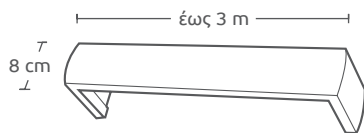

8045 | ΔΕΡΜΑ ΜΠΕΖ ΚΡΟΚΟ / *Leather Beige Croco*

Τιμή μέτρου / *Price per metre* **44€**