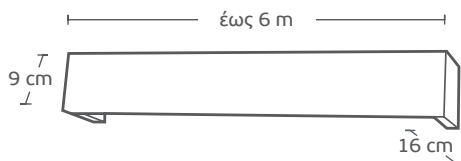

7170 | ΜΑΥΡΟ ΑΣΗΜΙ ΡΙΓΕ /
Black Silver Stripy

Τιμή μέτρου / Price per metre 35€