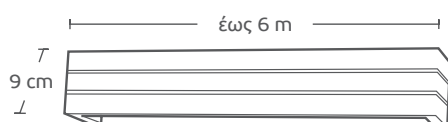

7216 | ΑΪΒΟΡΙ ΧΡΥΣΟ / Ivory Gold

Τιμή μέτρου / Price per metre 35€