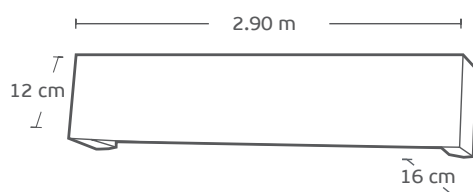

1622 | ΣΥΝΔΙΑΣΜΟΣ ΑΛΟΥΜΙΝΙΟΥ (ΣΚΟΥΡΙΑ) - ΞΥΛΟ (ΑΝΤΙΚΕ) / *Combination Aluminum (Rust) - Wooden (Antique)*

Τιμή μέτρου / *Price per metre* **40€**

Με κορδονάτο μπχ. σε δύο δρόμους / *Mechanism with cord in 2 rails*

7034 | ΧΡΥΣΗ ΞΥΛΙΝΗ / *Wooden Gold*

Τιμή μέτρου / *Price per metre* **50€**

6942 | ΑΣΗΜΙ ΞΥΛΙΝΗ / *Wooden Silver*

Τιμή μέτρου / *Price per metre* **50€**

Γωνία 6cm / *Wall Bracket 6 cm*

1,50€

Βαρίδιο πλαστικό / *Plastic cord weight*

3,50€

Βαρίδιο μεταλλικό (όλα τα χρώματα) / *Metallic bottom rail (all colors)*

6,00€

Οι τιμές των μετώπων είναι χωρίς σιδηρόδρομους / *Στις τιμές δεν συμπεριλαμβάνεται ο Φ.Π.Α.*

The prices are without rails / V.A.T. is not included in the prices.

-10% Εκπτώση από τις αναγραφόμενες τιμές