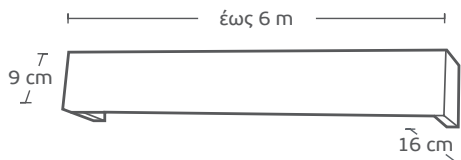

6976 | ΣΚΟΥΡΙΑ - ΜΠΡΟΝΖΕ - ΡΙΓΕ /
Rust - Bronze - Stripy

Τιμή μέτρου / Price per metre 35€