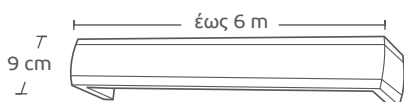

Όλοι οι συνδυασμοί και σε N/Mat Χρώμιο & όλες οι πατίνες / All combinations in N/Mat Chrome & all colors

Γωνία 6cm /
Wall Bracket 6 cm

1,50€

Βαρίδιο πλαστικό /
Plastic cord weight

3,50€

Βαρίδιο μεταλλικό (όλα τα χρώματα) /
Metallic bottom rail (all colors)

6,00€

Οι τιμές των μετώπων είναι χωρίς σιδηρόδρομους /
Στις τιμές δεν συμπεριλαμβάνεται ο Φ.Π.Α.

The prices are without rails /
V.A.T. is not included in the prices.

-10% Εκπτώση από τις αναγραφόμενες τιμές