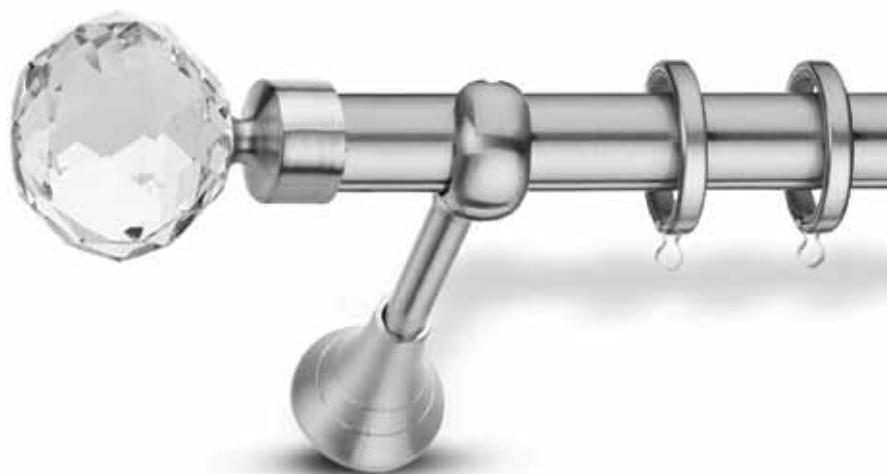

p32 - 2370 - 1

ΟΛΥΜΠΟΣ / *Olympos* - CRYSTAL

Φ25 σετ νικελ ματ / Φ25 set nickel mat

cm	160	200	240	300*
€ Μονό Single	65	71	73	92
€ Με οβάλ σιδ/μο With oval rail	81	91	97	128
€ Διπλό Φ25-Φ20 Double Φ25-Φ20	95	107	120	145