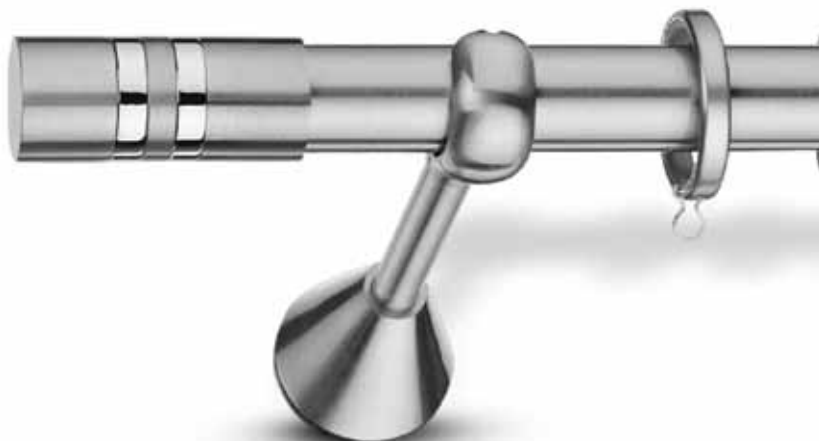

ΑΝΑΦΗ / Anafi

Φ25 σετ νίκελ ματ-χρώμιο /
Φ25 set nickel mat-chrome

cm	160	180	200	240	300*
€ Μονό Single	66	72	76	82	99
€ Με οβάλ σιδ/μο With oval rail	82	90	96	106	135
€ Διπλό Φ25-Φ20 Double Φ25-Φ20	105	110	118	127	158