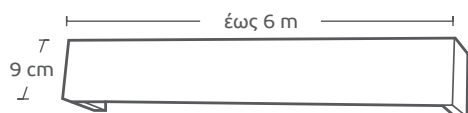

ΜΕΤΩΠΕΣ ΑΛΟΥΜΙΝΙΟΥ / Aluminum

6989 | ΣΚΟΥΡΙΑ ΜΠΡΟΝΖΕ / Rust Bronze

Τιμή μέτρου / Price per metre 35€