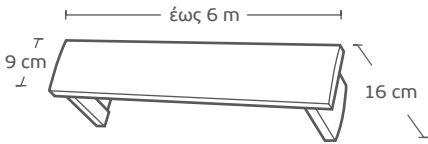

ΜΕΤΩΠΕΣ ΑΛΟΥΜΙΝΙΟΥ / Aluminum

9481 | ΑΛΟΥΜΙΝΙΟ ΓΥΑΛΙΣΤΕΡΟ / Glossy Aluminum

Τετράγωνη / Square

Τιμή μέτρου / Price per metre 36€

Διατίθεται και σε ματ / available also in mat aluminum

9483 | ΑΛΟΥΜΙΝΙΟ MAT / Mat Aluminum

Τιμή μέτρου / Price per metre 36€