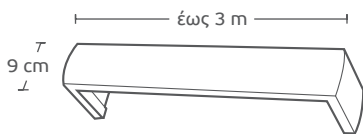

Τιμή μέτρου / Price per metre 36€

Διατίθεται και σε γυαλιστερό / available also in glossy aluminum

ΕΓ18 | Ν/MAT ΟΒΑΛ / N/Mat Oval

Γωνία επικάλυψης

Τιμή τεμαχίου / Price per piece 20€

12X10 cm

| Μηχανισμοί / Mechanisms             | Κομπλέ / Complete | Με κορδονάτο μηχ. στον ένα δρόμο / Mechanism with cord in one rail | Με κορδονάτο μηχ. σε δύο δρόμους / Mechanism with cord in 2 rails |
|-------------------------------------|-------------------|--|---|
| Μονός Δανίας / single               | 3,80€             | 10€  | -   |
| Διπλός Δανίας 4,5cm / Double 4,5 cm | 5,60€             | 11,60€   | 17,60€  |
| Διπλός Δανίας 6cm / Double 6 cm     | 7,40€             | 13,50€   | 19€   |
| Τριπλός Δανίας / Triple             | 9,20€             | 15€  | -   |
| Αυτόματος μονός / Automatic single  | 8,60€             | -  | -   |
| Αυτόματος διπλός / Automatic double | 10€               | -  | -   |