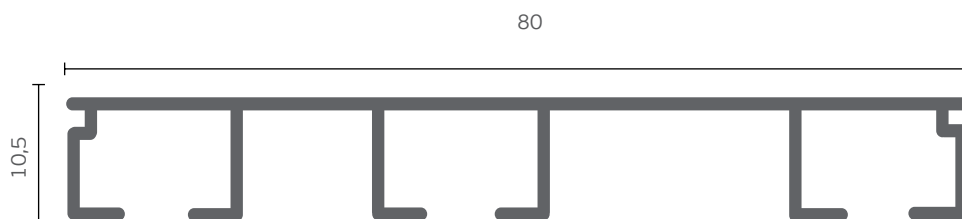

ρ64 - 4

ΤΡΙΠΛΟΣ ΔΑΝΙΑΣ / Triple rail

	ΚΟΜΠΛΕ / COMPLETE	ΒΕΡΓΑ / STICK
€ ΛΕΥΚΟ / WHITE	9,20	7,00
€ ΧΡΩΜΑ ΑΛΟΥΜΙΝΙΟΥ	9,20	7,00

Κομπλέ Περιλαμβάνει Ράουλα Χουκς Στοπ. Τιμές Τρέχων Μέτρο.
Complete includes rails and stops. Price per meter

Βαρίδιο κορδονάτου πλαστικό / Bottom rail plastic € **3,70**

Βαρίδιο κορδονάτου μεταλλικό (όλα τα χρώματα) / Bottom rail metal (all colors) € **6,00**

-10% Εκπτώση από τις αναγραφόμενες τιμές