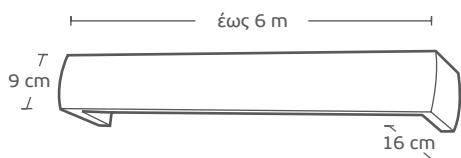

# ΜΕΤΩΠΕΣ ΑΛΟΥΜΙΝΙΟΥ / Aluminum

7005 | ΑΙΒΟΡΙ ΧΡΥΣΟ / Ivory Gold

Τιμή μέτρου / Price per metre 35€

7010 | ΣΚΟΥΡΙΑ ΜΠΡΟΝΖΕ / Rust Bronze

Τιμή μέτρου / Price per metre 35€

8043 | ΛΕΥΚΟ ΧΡΥΣΟ / White Gold

Τιμή μέτρου / Price per metre 35€