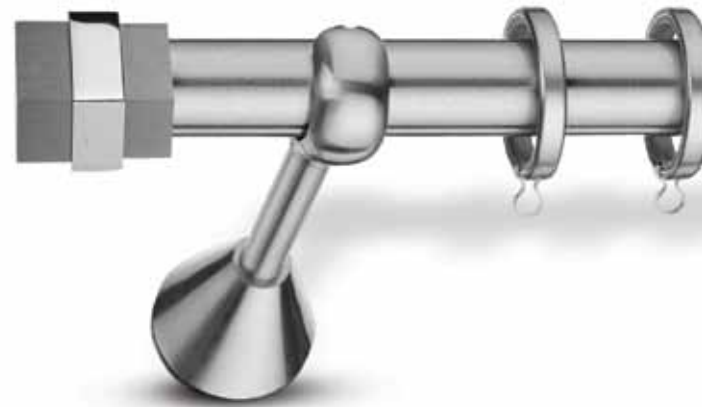

ρ35 - 7484 - 1

MONTANA/ Montana

Φ25 σετ νίκελ ματ-χρώμιο /
Φ25 set nickel mat-chrome

← cm →	160	180	200	240	300*
€ Μονό Single	80	84	87	95	112
€ Με οβάλ σιδ/μο With oval rail	96	102	107	119	142
€ Διπλό Φ25-Φ20 Double Φ25-Φ20	117	124	130	143	172