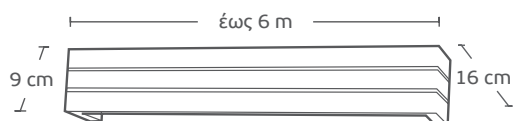

ΜΕΤΩΠΕΣ SWAROVSKI

6952 | N/MAT ΜΕ ΚΑΔΕΝΑ SWAROVSKI
N / Mat With Swarovski Chain

Τιμή μέτρου / Price per metre **70€**