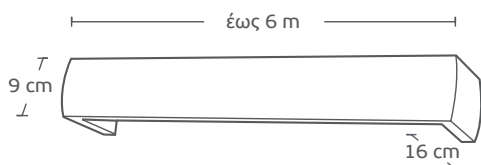

5170 | ΧΡΩΜΑ / COLOR 517

Τιμή μέτρου / Price per metre 36€