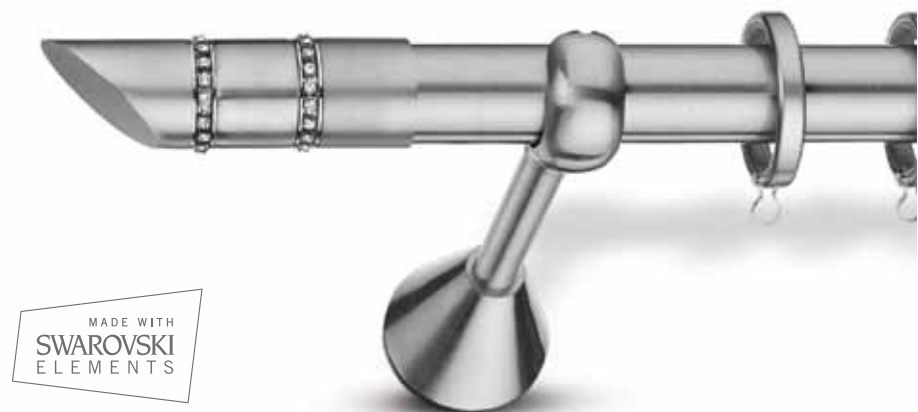

MADE WITH
SWAROVSKI
ELEMENTS

p34 - 7883 - 4

ΣΕΡΙΦΟΣ / *Serifos*

Φ25 σετ νίκελ ματ / Φ25 set nickel mat

← cm →	160	180	200	240	300*
€ Μονό Single	74	75	76	81	99
€ Με οβάλ σιδ/μο With oval rail	87	93	96	105	135
€ Διπλό Φ25-Φ20 Double Φ25-Φ20	100	112	118	132	157