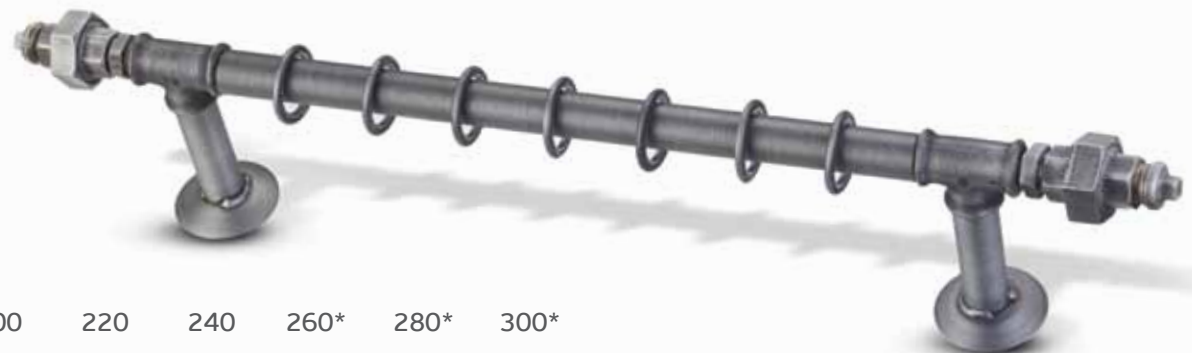

ρ7 - 9200 - 3
ΣΕΤ ΡΑΚΟΡ ΜΟΝΟ /
Set rakor

Φ25 σετ / Φ25 set

cm	160	180	200	220	240	260*	280*	300*
€	100	105	108	112	118	141	145	148
€	Ενδιάμεσο	21	Άκρο+Στήριγμα Finial + Bracket	35