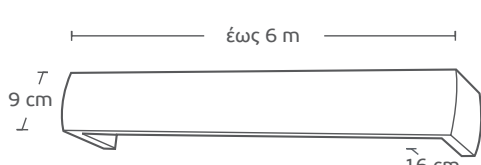

5090 | ΧΡΩΜΑ / COLOR 509

Τιμή μέτρου / Price per metre 36€