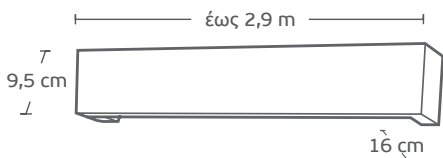

7030 | ΞΥΛΙΝΗ ΧΕΙΡΟΠΟΙΗΤΗ /
Wooden Handmade

Τιμή μέτρου / Price per metre **66€**