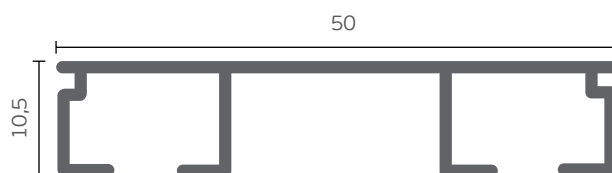

ρ64 - 2

5cm ΔΑΝΙΑΣ ΔΙΠΛΟΣ / 5cm Double rail

	ΚΟΜΠΛΕ / COMPLETE	ΒΕΡΓΑ / STICK
€ ΛΕΥΚΟ / WHITE	7,00	5,70
€ ΧΡΩΜΑ ΑΛΟΥΜΙΝΙΟΥ	7,00	5,50