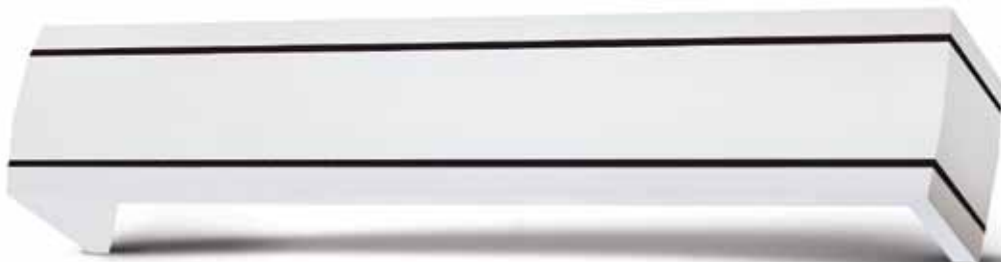

Όλοι οι συνδυασμοί και σε N/Mat Χρώμιο & όλες οι πατίνες / All combinations in N/Mat Chrome & all colors

92545 | Λευή - ροζ κορδόνι
White - Pink Cord

Τιμή μέτρου / Price per metre **48€**