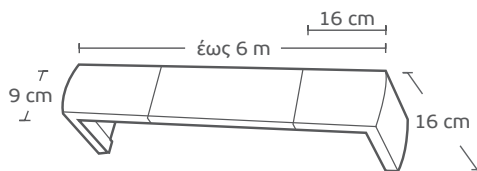

| Μηχανισμοί / Mechanisms             | Κομплή / Complete | Με κορδονάτο μηχ. στον ένα δρόμο / Mechanism with cord in one rail | Με κορδονάτο μηχ. σε δύο δρόμους / Mechanism with cord in 2 rails |
|-------------------------------------|-------------------|--|---|
| Μονός Δανίας / single               | <b>3,80€</b>      | <b>10€</b>   | -   |
| Διπλός Δανίας 4,5cm / Double 4,5 cm | <b>5,60€</b>      | <b>11,60€</b>  | <b>17,60€</b>   |
| Διπλός Δανίας 6cm / Double 6 cm     | <b>7,40€</b>      | <b>13,50€</b>  | <b>19€</b>  |
| Τριπλός Δανίας / Triple             | <b>9,20€</b>      | <b>15€</b>   | -   |
| Αυτόματος μονός / Automatic single  | <b>8,60€</b>      | -  | -   |
| Αυτόματος διπλός / Automatic double | <b>10€</b>        | -  | -   |