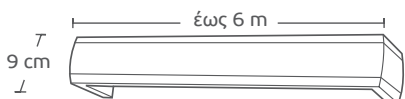

92541 | 509 - Μαύρο κορδόνι  
509 - Black Cord

Τιμή μέτρου / Price per metre **48€**

Όλοι οι συνδυασμοί και σε N/Ματ Χρώμο & όλες οι πατίνες / All combinations in N/Mat Chrome & all colors

| Μηχανισμοί / Mechanisms             | Κομπλέ / Complete | Με κορδονάτο μηχ. στον ένα δρόμο / Mechanism with cord in one rail | Με κορδονάτο μηχ. σε δύο δρόμους / Mechanism with cord in 2 rails |
|-------------------------------------|-------------------|--|---|
| Μονός Δανίας / single               | <b>3,80€</b>      | <b>10€</b>   | -   |
| Διπλός Δανίας 4,5cm / Double 4,5 cm | <b>5,60€</b>      | <b>11,60€</b>  | <b>17,60€</b>   |
| Διπλός Δανίας 6cm / Double 6 cm     | <b>7,40€</b>      | <b>13,50€</b>  | <b>19€</b>  |
| Τριπλός Δανίας / Triple             | <b>9,20€</b>      | <b>15€</b>   | -   |
| Αυτόματος μονός / Automatic single  | <b>8,60€</b>      | -  | -   |
| Αυτόματος διπλός / Automatic double | <b>10€</b>        | -  | -   |