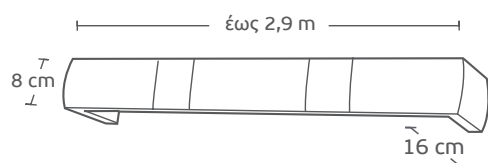

1618 | ΑΝΤΙΚΕ ΞΥΛΙΝΗ /  
Wooden Bronze

Τιμή μέτρου / Price per metre **38€**

1852 | ΑΝΤΙΚΕ ΞΥΛΟ - ΧΡΩΜΙΟ /  
Wooden Bronze - Chrome

Τιμή μέτρου / Price per metre **40€**

| Μηχανισμοί / Mechanisms             | Κομπλέ / Complete | Με κορδονάτο μηχ. στον ένα δρόμο / Mechanism with cord in one rail | Με κορδονάτο μηχ. σε δύο δρόμους / Mechanism with cord in 2 rails |
|-------------------------------------|-------------------|--|---|
| Μονός Δανίας / single               | <b>3,80€</b>      | <b>10€</b>   | -   |
| Διπλός Δανίας 4,5cm / Double 4,5 cm | <b>5,60€</b>      | <b>11,60€</b>  | <b>17,60€</b>   |
| Διπλός Δανίας 6cm / Double 6 cm     | <b>7,40€</b>      | <b>13,50€</b>  | <b>19€</b>  |
| Τριπλός Δανίας / Triple             | <b>9,20€</b>      | <b>15€</b>   | -   |
| Αυτόματος μονός / Automatic single  | <b>8,60€</b>      | -  | -   |
| Αυτόματος διπλός / Automatic double | <b>10€</b>        | -  | -   |