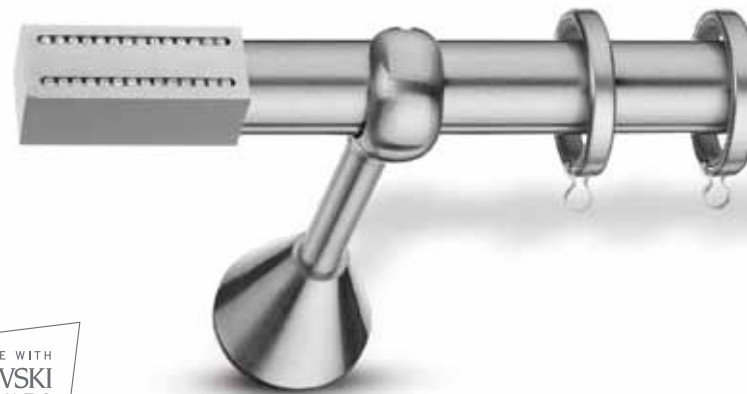

MADE WITH
SWAROVSKI
ELEMENTS

ρ35 - 7470 - 4

ΚΝΩΣΣΟΣ ΚΑΔΕΝΑ / Knossos Cadena

Φ25 σετ νίκελ ματ-χρώμιο /
Φ25 set nickel mat-chrome

← cm →	160	180	200	240	300*
€ Μονό Single	74	78	80	84	110
€ Με οβάλ σιδ/μο With oval rail	90	96	100	108	140
€ Διπλό Φ25-Φ20 Double Φ25-Φ20	108	115	120	134	160