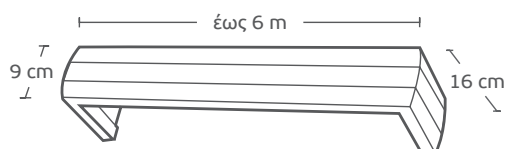

1006 | N/MAT ΟΒΑΛ ΜΕ ΚΑΔΕΝΑ SWAROVSKI
N / Mat Oval With Swarovski Chain

Τιμή μέτρου / Price per metre **70€**