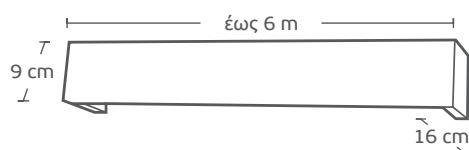

ΜΕΤΩΠΕΣ N/MAT ΧΡΩΜΙΟ / Nickel/Mat Chrome

1756 | N/MAT ΧΡΩΜΙΟ ΤΕΤΡΑΓΩΝΗ
Nickel/Mat-Chrome Square

Τιμή μέτρου / Price per metre 50€

7125 | N/MAT ΧΡΩΜΙΟ ΤΕΤΡΑΓΩΝΗ
Nickel/Mat-Chrome Square

Τιμή μέτρου / Price per metre 50€

Επιπλέον τεμ. Χρωμίου 5cm
Extra piece of chrome 5cm 5€

1706 | N/MAT ΤΕΤΡΑΓΩΝΗ
Nickel/Mat Square

Τιμή μέτρου / Price per metre 38€

6948 | N/MAT ΡΙΓΕ
Nickel/Mat Stripy

Τιμή μέτρου / Price per metre 38€

Μηχανισμοί / Mechanisms	Κομплέ / Complete	Με κορδονάτο μηχ. στον ένα δρόμο / Mechanism with cord in one rail	Με κορδονάτο μηχ. σε δύο δρόμους / Mechanism with cord in 2 rails
Μονός Δανίας / single	3,80€	10€	-
Διπλός Δανίας 4,5cm / Double 4,5 cm	5,60€	11,60€	17,60€
Διπλός Δανίας 6cm / Double 6 cm	7,40€	13,50€	19€
Τριπλός Δανίας / Triple	9,20€	15€	-
Αυτόματος μονός / Automatic single	8,60€	-	-
Αυτόματος διπλός / Automatic double	10€	-	-

-10% Εκπτώση από τις αναγραφόμενες τιμές