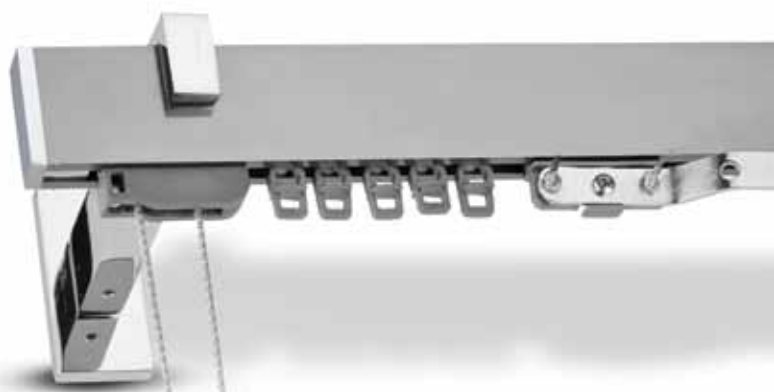

6€ τρέχον μέτρο για να γίνουν οι μηχανισμοί κορδονάτοι
extra price 6€ per metre rail to be with cord

-10% Εκπτώση από τις αναγραφόμενες τιμές

- Η σειρά διατίθεται αποκλειστικά με βερνικωμένο κοντάρι. / The collection is exclusively available with dyed tube.
- Στις τιμές δεν συμπεριλαμβάνεται ο Φ.Π.Α. / V.A.T. is not included in the prices.