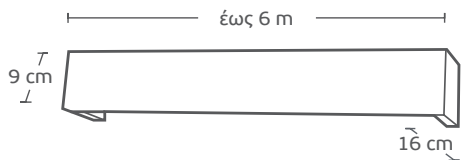

ΜΕΤΩΠΕΣ ΑΛΟΥΜΙΝΙΟΥ / Aluminum

6986 | ΜΑΥΡΟ - ΜΠΡΟΝΖΕ - ΡΙΓΕ /
Black - Bronze - Stripy

Τιμή μέτρου / Price per metre 35€