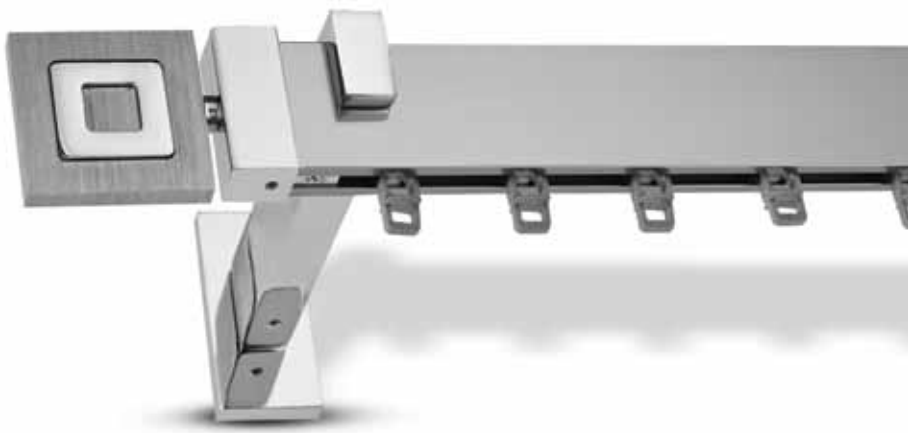

ΠΑΡΘΕΝΟΣ / Parthenos

PF σετ νικελ ματ-χρώμιο /
PF set nickel mat-chrome

← cm →	160	200	240	300*
€	68	73	76	89

ρ43 - 9332 - 4

ΤΑΠΑ / Cap

PF σετ νικελ ματ-χρώμιο κορδονάτο /
PF set nickel mat-chrome with cord

← cm →	160	200	240	300*
€	74	82	88	107