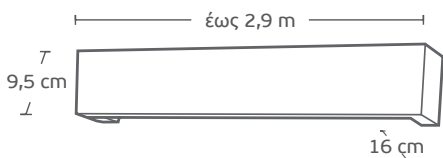

7027 | ΞΥΛΙΝΗ ΧΕΙΡΟΠΟΙΗΤΗ /
Wooden Handmade

Τιμή μέτρου / Price per metre **66€**