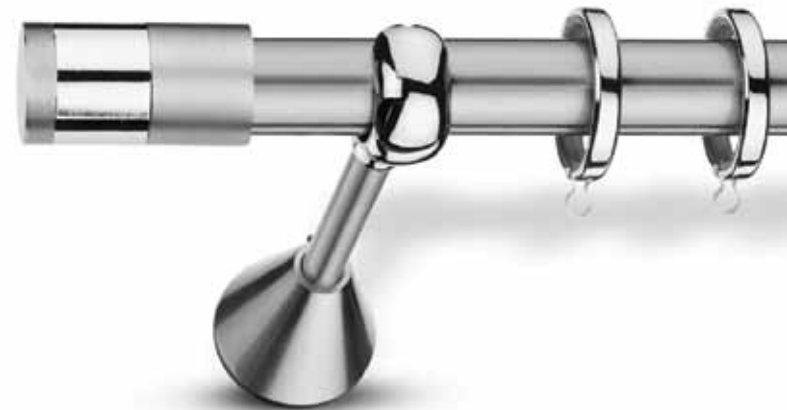

ΣΚΑΡΙΑ / Skaria

Φ25 σετ νίκελ ματ-χρώμιο /
Φ25 set nickel mat-chrome

← cm →	160	200	240	300*
€ Μονό Single	56	62	68	87
€ Με οβάλ σιδ/μο With oval rail	72	82	92	117
€ Διπλό Φ25-Φ20 Double Φ25-Φ20	92	104	115	152