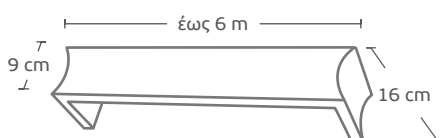

7240 | ΛΕΥΚΟ - ΧΡΥΣΟ / *White - Gold*

Τιμή μέτρου / *Price per metre* **45€**

6187 | ΑΪΒΟΡΙ-ΧΡΥΣΟ / *Ivory-Gold*

Τιμή μέτρου / *Price per metre* **45€**

Γωνία 6cm / *Wall Bracket 6 cm*

**1,50€**

Βαρίδιο πλαστικό / *Plastic cord weight*