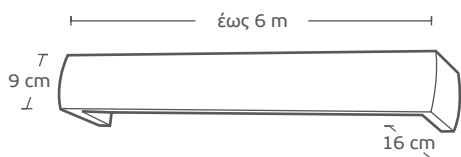

ΜΕΤΩΠΕΣ ΑΛΟΥΜΙΝΙΟΥ / Aluminum

7005 | ΑΙΒΟΡΙ ΧΡΥΣΟ / Ivory Gold

Τιμή μέτρου / Price per metre 35€