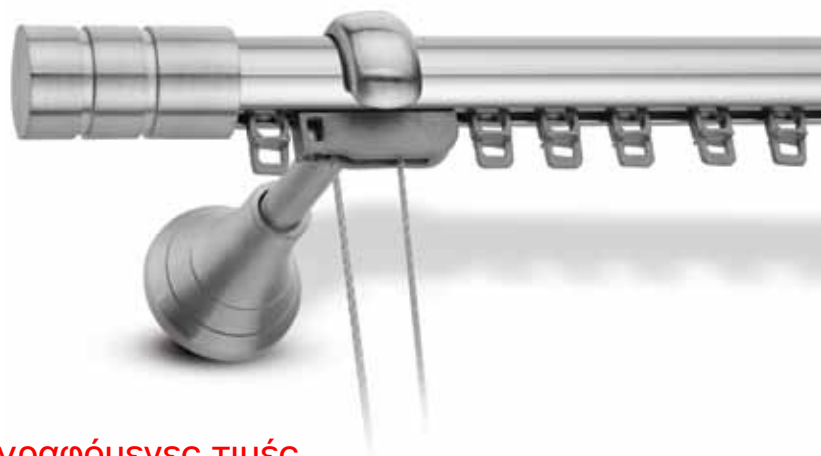

ΡΙΓΩΤΟ / *Rigoto*

47106 σετ σιδηρόδρομος κορδονάτος /
47106 set rail with cord

←cm→	160	200	240	300	360	400
€	49	55	61	78	87	94