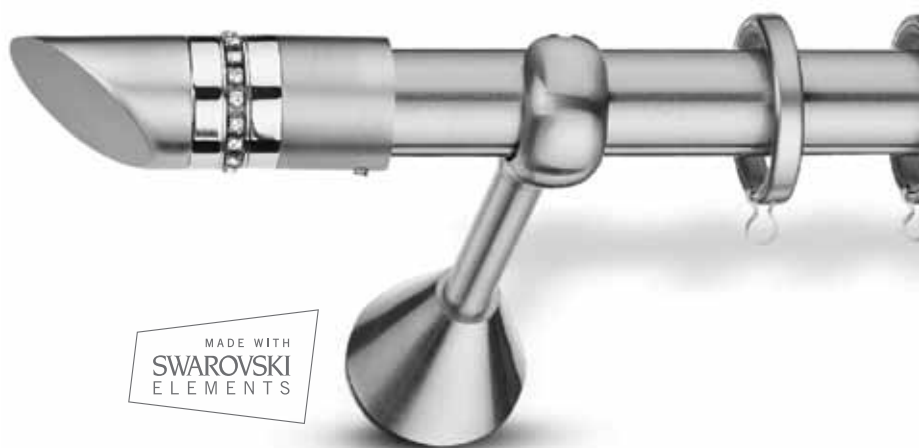

ΚΥΘΝΟΣ / *Kithnos*

Φ25 σετ νίκελ ματ-χρώμιο /
Φ25 set nickel mat-chrome

← cm →	160	180	200	240	300*
€ Μονό Single	66	72	76	82	99
€ Με οβάλ σιδ/μο With oval rail	82	90	96	106	135
€ Διπλό Φ25-Φ20 Double Φ25-Φ20	105	110	118	127	158