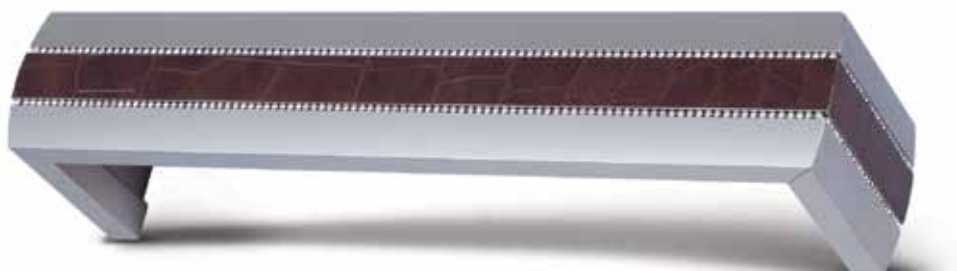

7968 | N/MAT - ΚΑΔΕΝΑ SWAROVSKI
ΔΕΡΜΑ ΚΑΦΕ ΚΡΟΚΟ
N / Mat With Swarovski Chain
& Croco Brown Leather

Τιμή μέτρου / Price per metre **75€**