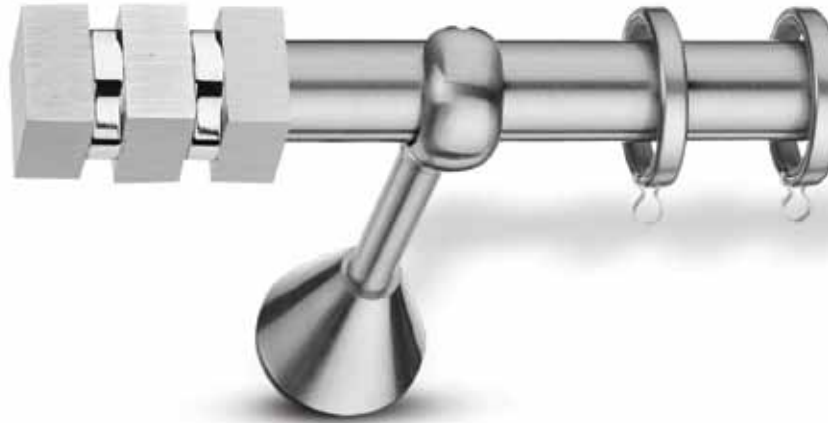

ΟΛΥΜΠΙΑ / Olympia

Φ25 σετ νίκελ ματ-χρώμιο /
Φ25 set nickel mat-chrome

cm	160	180	200	240	300*
€ Μονό Single	78	83	85	99	109
€ Με οβάλ σιδ/μο With oval rail	94	101	105	123	145
€ Διπλό Φ25-Φ20 Double Φ25-Φ20	113	119	127	138	160