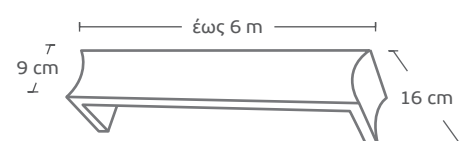

ΜΕΤΩΠΕΣ ΙΝΟΧ-ΜΕΤΑΛΛΙΚΕΣ / / *Inox-Metallic*

7105 | N/MAT

Τιμή μέτρου / Price per metre **38€**
(χωρίς Swarovski / without Swarovski)

Τετράγωνο Τεμάχιο Swarovski / Square Swarovski Piece **9€**

1007 | N/MAT

Τιμή μέτρου / Price per metre **38€**
(χωρίς τις ταινίες / without stripes)

Ταινία με Swarovski N/MAT / Stripe with Swarovski N/MAT **28€**
Ταινία με Swarovski Αντικέ / Stripe with Swarovski Antique **18€**

4756 | ΟΒΑΛ N/MAT /
Oval N/Mat

Τιμή μέτρου / Price per metre **45€**

1803 | N/MAT - VENGE

Τιμή μέτρου / Price per metre **42€**

-10% Εκπτώση από τις αναγραφόμενες τιμές