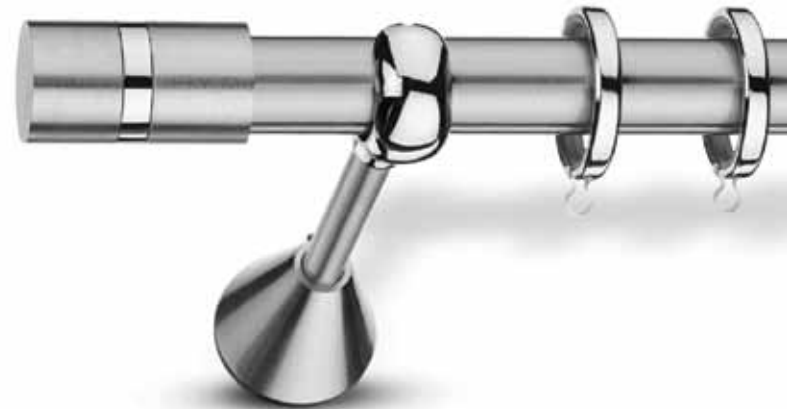

ΣΥΜΗ / Simi

Φ25 σετ νίκελ ματ-χρώμιο /
Φ25 set nickel mat-chrome

← cm →	160	200	240	300*
€ Μονό Single	56	62	68	87
€ Με οβάλ σιδ/μο With oval rail	72	82	92	117
€ Διπλό Φ25-Φ20 Double Φ25-Φ20	92	104	115	152