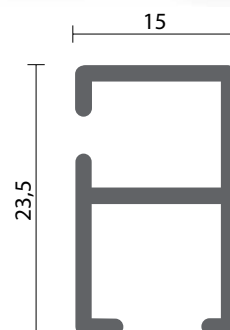

- Τιμές τρέχον μέτρο / price per meter
- Κομπλέ περιλαμβάνει ράουλα, χουκς στοπ, στηρίγματα και τάπες / Complete with accessories

-10% Εκπτώση από τις αναγραφόμενες τιμές