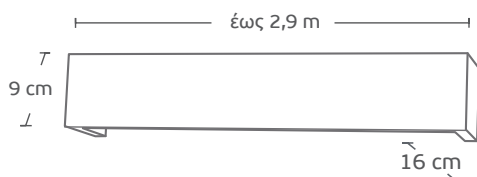

1633 | ΞΥΛΙΝΗ ΑΣΗΜΙ - ΚΟΚΚΙΝΟ / *Wooden Silver - Red*

Τιμή μέτρου / *Price per metre* **30€**