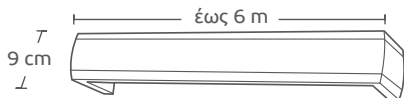

ΜΕΤΩΠΕΣ ΑΛΟΥΜΙΝΙΟΥ / Aluminum

92543 | 518 - Λευκό κορδόνι
518- White Cord

Τιμή μέτρου / Price per metre **48€**

Όλοι οι συνδυασμοί και σε N/Mat Χρώμιο & όλες οι πατίνες / All combinations in N/Mat Chrome & all colors

92544 | Λευή - μαύρο κορδόνι
White - Black Cord

Τιμή μέτρου / Price per metre **48€**