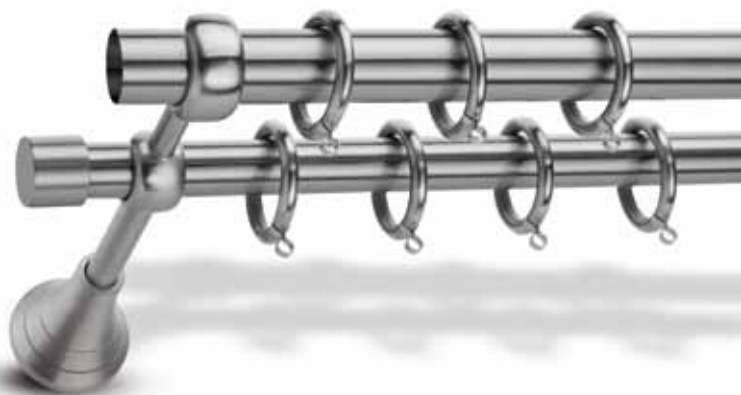

Φ25 ΣΕΤ (χωρίς τέρμα) / Φ25 SET (without finial)

Φ25-Φ20 σετ διπλό με κοντάρι / Φ25-Φ20 double set with tube

cm	160	200	240	300*
€	77	90	106	130

6€ τρέχον μέτρο για να γίνουν οι μηχανισμοί κορδονάτοι /
extra price 6€ per metre rail to be with cord