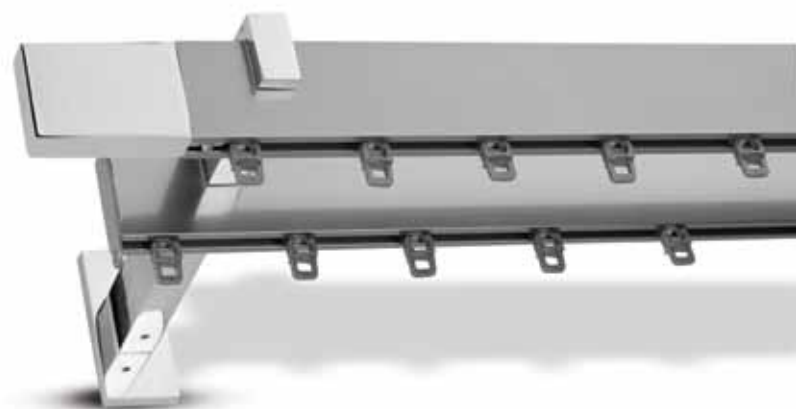

ρ44 - 9342 - 1

ΙΝΔΙΑ / India

PF σετ διπλό νίκελ ματ-χρώμιο/
Double PF set nickel mat-chrome

← cm →	160	200	240	300*
€	80	90	98	120