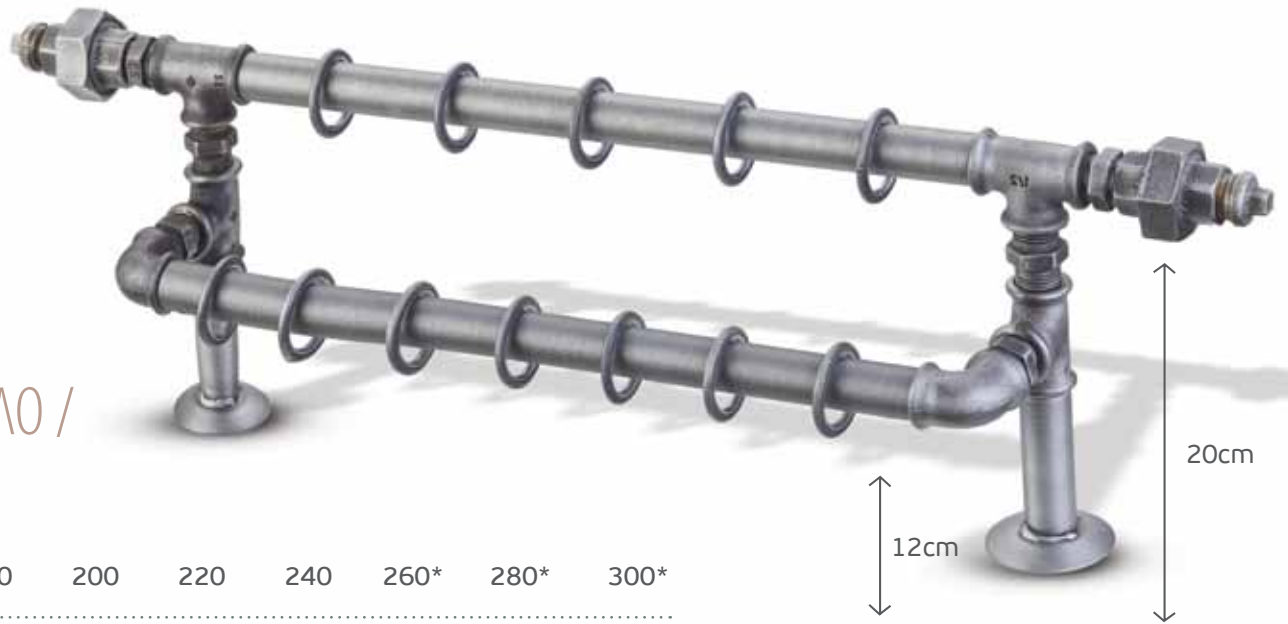

ρ6 - 9292 - 1

ΣΕΤ ΡΑΚΟΡ ΔΙΠΛΟ /
Set racor double

cm	160	180	200	220	240	260*	280*	300*
€	160	170	180	184	192	245	252	260
€	Ενδιάμεσο 40	Άκρο & στήριγμα Finial & Bracket 50	Σωλήνας Tube 9	Κρίκος Ring 1				

ρ6 - 9314 - 2

ΣΕΤ ΤΑΦ ΔΙΠΛΟ /
Set taf double

cm	160	180	200	220	240	260*	280*	300*
€	120	129	136	144	152	195	205	210
€	Ενδιάμεσο 35	Άκρο + στήριγμα Finial + Bracket 30						

ρ6 - 9319 - 3

ΣΕΤ ΓΩΝΙΑ ΑΠΛΟ /
Set corner simple

cm	160	180	200	220	240	260*	280*	300*
€	80	85	86	92	91	121	124	128
€	Ενδιάμεσο 21	Άκρο + Στήριγμα Finial + Bracket 25						

-10% Εκπτώση από τις αναγραφόμενες τιμές