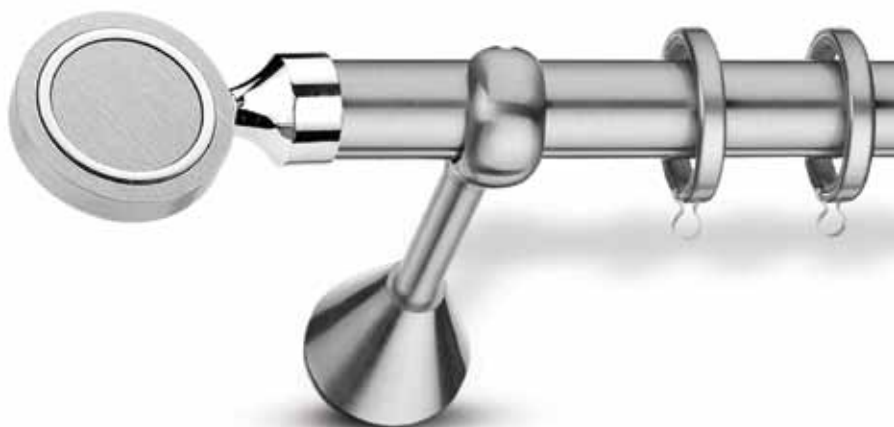

ΚΥΚΛΟΣ / Cycle

Φ25 σετ νίκελ ματ-χρώμιο /
Φ25 set nickel mat-chrome

← cm →	160	180	200	240	300*
€ Μονό Single	74	78	80	84	110
€ Με οβάλ σιδ/μο With oval rail	90	96	100	108	140
€ Διπλό Φ25-Φ20 Double Φ25-Φ20	108	115	120	134	160