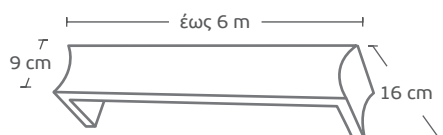

7240 | ΛΕΥΚΟ - ΧΡΥΣΟ / *White - Gold*

Τιμή μέτρου / *Price per metre* **45€**

6187 | ΑΪΒΟΡΙ-ΧΡΥΣΟ / *Ivory-Gold*

Τιμή μέτρου / *Price per metre* **45€**

Γωνία 6cm / *Wall Bracket 6 cm*

**1,50€**

Βαρίδιο πλαστικό / *Plastic cord weight*