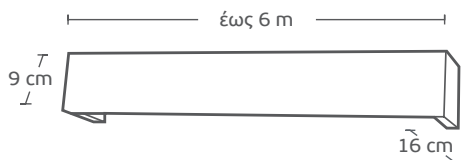

6984 | ΑΙΒΟΡΙ - ΧΡΥΣΟ - ΡΙΓΕ /
Ivory - Gold - Stripy

Τιμή μέτρου / Price per metre 35€