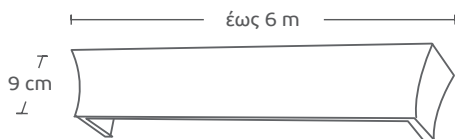

Όλοι οι συνδυασμοί και σε N/Ματ Χρώμο & όλες οι πατίνες / All combinations in N/Mat Chrome & all colors

9254 | 502 - Λευκό κορδόνι
502- White Cord

Τιμή μέτρου / Price per metre **48€**