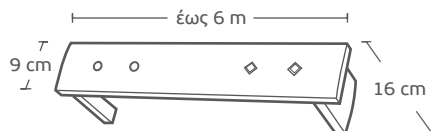

ΜΕΤΩΠΕΣ ΙΝΟΧ-ΜΕΤΑΛΛΙΚΕΣ / *Inox-Metallic*

7696 | Ν/ΜΑΤ ΤΑΠΑ ΧΡΩΜΙΟ /
N/Mat Cap Chrome

Τιμή μέτρου / Price per metre **38€**
(χωρίς Swarovski / without Swarovski)

Τεμάχιο Swarovski / Piece Swarovski
• στρογγυλό / circular **8€** • τετράγωνο / square **9€**

7587 | Ν/ΜΑΤ ΤΑΠΑ ΧΡΩΜΙΟ /
N/Mat Cap Chrome

Τιμή μέτρου / Price per metre **50€**