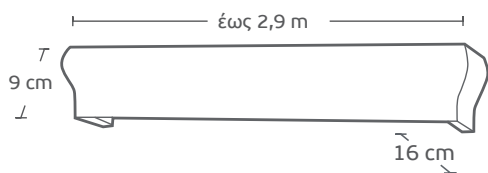

7055 | ΞΥΛΙΝΗ ΜΑΥΡΟ - ΑΣΗΜΙ / *Wooden Black - Silver*

Τιμή μέτρου / *Price per metre* **20€**