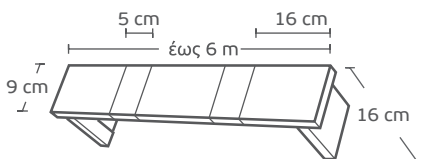

Επιπλέον τεμ. Χρωμίου 5cm
Extra piece of chrome 5cm **5€**

7701 | Ν/ΜΑΤ ΟΒΑΛ ΤΑΠΑ ΧΡΩΜΙΟ /
N/Mat Oval Cap Chrome

Τιμή μέτρου / Price per metre **38€**