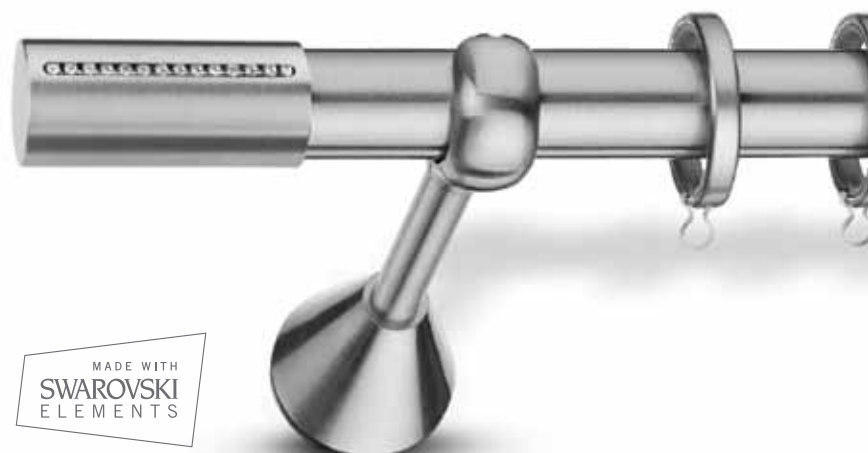

ΙΡΙΔΑ / *Irida*

Φ25 σετ νίκελ ματ / Φ24 set nickel mat

← cm →	160	180	200	240	300*
€ Μονό Single	71	75	77	85	103
€ Με οβάλ σιδ/μο With oval rail	87	93	97	109	133
€ Διπλό Φ25-Φ20 Double Φ25-Φ20	107	113	120	134	161