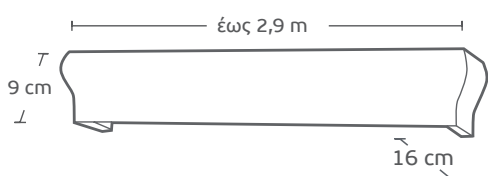

1618 | ΑΝΤΙΚΕ ΞΥΛΙΝΗ /  
Wooden Bronze

Τιμή μέτρου / Price per metre **38€**

1852 | ΑΝΤΙΚΕ ΞΥΛΟ - ΧΡΩΜΙΟ /  
Wooden Bronze - Chrome

Τιμή μέτρου / Price per metre **40€**

| Μηχανισμοί / Mechanisms             | Κομπλέ / Complete | Με κορδονάτο μηχ. στον ένα δρόμο / Mechanism with cord in one rail | Με κορδονάτο μηχ. σε δύο δρόμους / Mechanism with cord in 2 rails |
|-------------------------------------|-------------------|--|---|
| Μονός Δανίας / single               | <b>3,80€</b>      | <b>10€</b>   | -   |
| Διπλός Δανίας 4,5cm / Double 4,5 cm | <b>5,60€</b>      | <b>11,60€</b>  | <b>17,60€</b>   |
| Διπλός Δανίας 6cm / Double 6 cm     | <b>7,40€</b>      | <b>13,50€</b>  | <b>19€</b>  |
| Τριπλός Δανίας / Triple             | <b>9,20€</b>      | <b>15€</b>   | -   |
| Αυτόματος μονός / Automatic single  | <b>8,60€</b>      | -  | -   |
| Αυτόματος διπλός / Automatic double | <b>10€</b>        | -  | -   |