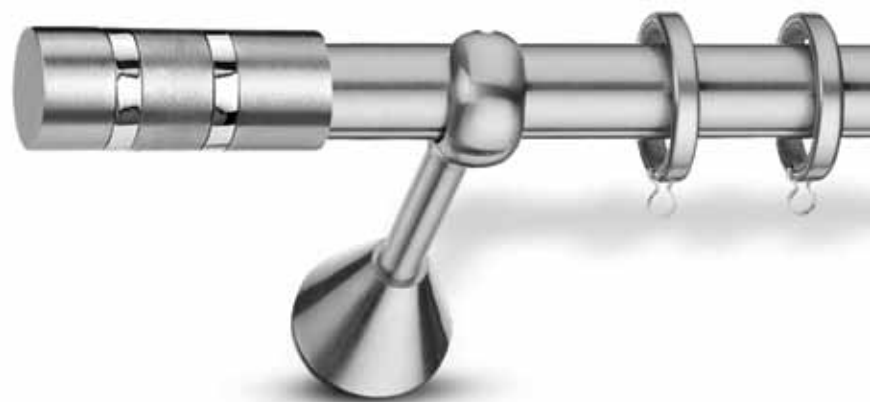

ΣΠΕΡΧΕΙΟΣ / Sperchios

Φ25 σετ νίκελ ματ-χρώμιο /
Φ25 set nickel mat-chrome

← cm →	160	180	200	240	300*
€ Μονό Single	74	78	80	84	110
€ Με οβάλ σιδ/μο With oval rail	90	96	100	108	140
€ Διπλό Φ25-Φ20 Double Φ25-Φ20	108	115	120	134	160