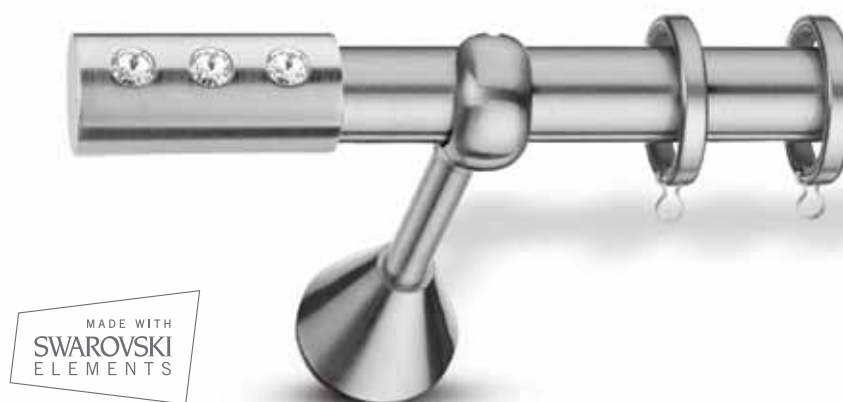

ρ37 - 7495 - 1

ΩΚΕΑΝΟΣ / Ocean

Φ25 σετ νίκελ ματ / Φ25 set nickel mat

← cm →	160	180	200	240	300*
€ Μονό Single	71	75	77	85	103
€ Με οβάλ σιδ/μο With oval rail	87	93	97	109	133
€ Διπλό Φ25-Φ20 Double Φ25-Φ20	107	113	120	134	161

MADE WITH
SWAROVSKI
ELEMENTS

ρ37 - 7493 - 2

ΙΤΕΑ / Itea

Φ25 σετ νίκελ ματ / Φ25 set nickel mat

← cm →	160	180	200	240	300*
€ Μονό Single	71	75	77	85	103
€ Με οβάλ σιδ/μο With oval rail	87	93	97	109	133
€ Διπλό Φ25-Φ20 Double Φ25-Φ20	107	113	120	134	161