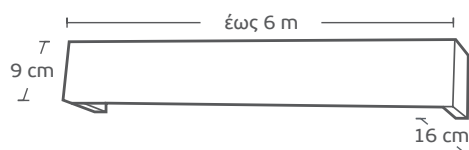

| Μηχανισμοί / Mechanisms             | Κομплέ / Complete | Με κορδονάτο μηχ. στον ένα δρόμο / Mechanism with cord in one rail | Με κορδονάτο μηχ. σε δύο δρόμους / Mechanism with cord in 2 rails |
|-------------------------------------|-------------------|--|---|
| Μονός Δανίας / single               | 3,80€             | 10€  | -   |
| Διπλός Δανίας 4,5cm / Double 4,5 cm | 5,60€             | 11,60€   | 17,60€  |
| Διπλός Δανίας 6cm / Double 6 cm     | 7,40€             | 13,50€   | 19€   |
| Τριπλός Δανίας / Triple             | 9,20€             | 15€  | -   |
| Αυτόματος μονός / Automatic single  | 8,60€             | -  | -   |
| Αυτόματος διπλός / Automatic double | 10€               | -  | -   |