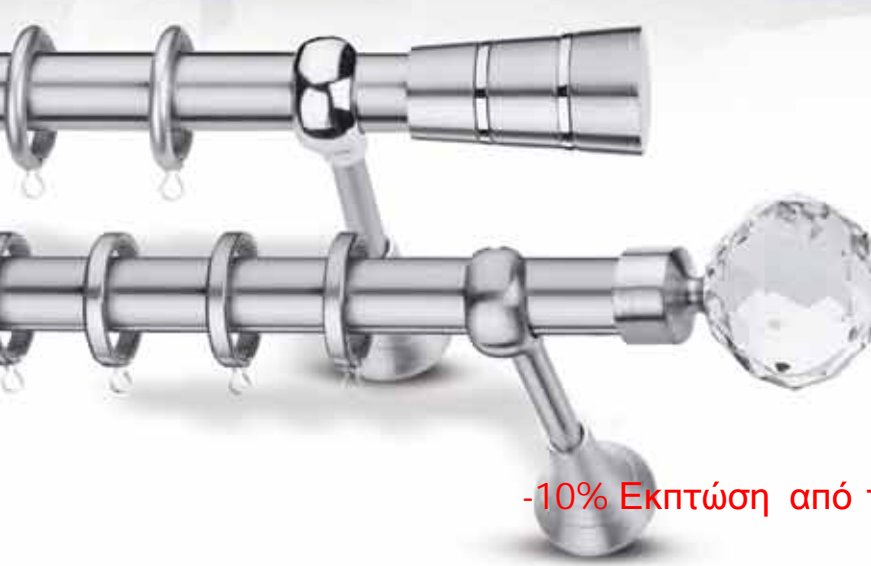

Τέρμα ΙΝΔΙΑ Swarovski / Finial INDIA Swarovski **14 €**

**-10% Εκπτώση από τις αναγραφόμενες τιμές**

• Στις τιμές δεν συμπεριλαμβάνεται ο Φ.Π.Α. / V.A.T. is not included in the prices.

άκρο  
ΟΛΥΜΠΟΣ  
σελ. 32