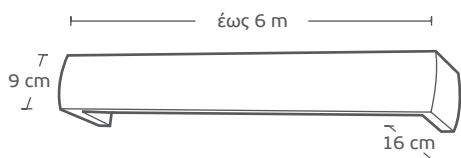

7206 | 502 ΜΠΡΟΝΖΕ / 502 Bronze

NEW

Τιμή μέτρου / Price per metre 35€