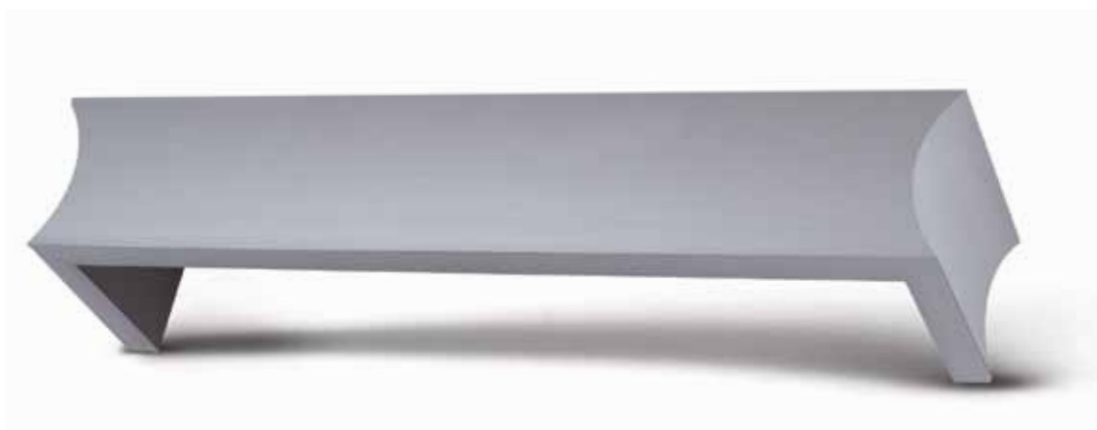

ΜΕΤΩΠΕΣ ΙΝΟΧ-ΜΕΤΑΛΛΙΚΕΣ / / *Inox-Metallic*

7105 | N/MAT

Τιμή μέτρου / Price per metre **38€**
(χωρίς Swarovski / without Swarovski)

Τετράγωνο Τεμάχιο Swarovski / Square Swarovski Piece **9€**

1007 | N/MAT

Τιμή μέτρου / Price per metre **38€**
(χωρίς τις ταινίες / without stripes)

Ταινία με Swarovski N/MAT / Stripe with Swarovski N/MAT **28€**
Ταινία με Swarovski Αντικέ / Stripe with Swarovski Antique **18€**

4756 | ΟΒΑΛ N/MAT /
Oval N/Mat

Τιμή μέτρου / Price per metre **45€**

1803 | N/MAT - VENGE

Τιμή μέτρου / Price per metre **42€**

-10% Εκπτώση από τις αναγραφόμενες τιμές