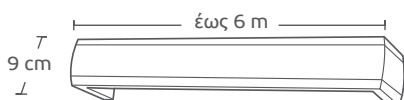

Όλοι οι συνδυασμοί και σε N/Mat Χρώμιο & όλες οι πατίνες / All combinations in N/Mat Chrome & all colors

92545 | Λευή - ροζ κορδόνι
White - Pink Cord

Τιμή μέτρου / Price per metre **48€**