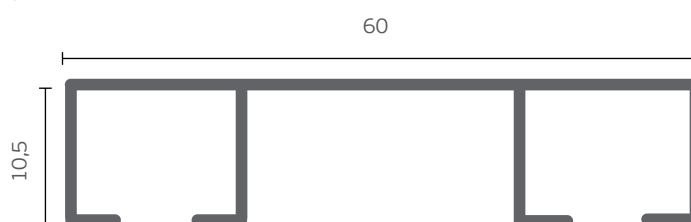

ρ64 - 3

6cm ΔΑΝΙΑΣ ΔΙΠΛΟΣ / 6cm Double rail

	ΚΟΜΠΛΕ / COMPLETE	ΒΕΡΓΑ / STICK
€ ΛΕΥΚΟ / WHITE	7,40	5,80
€ ΧΡΩΜΑ ΑΛΟΥΜΙΝΙΟΥ	7,40	5,80