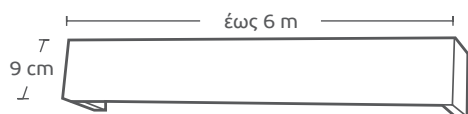

# ΜΕΤΩΠΕΣ ΑΛΟΥΜΙΝΙΟΥ / Aluminum

6989 | ΣΚΟΥΡΙΑ ΜΠΡΟΝΖΕ / Rust Bronze

Τιμή μέτρου / Price per metre 35€

7214 | ΑΪΒΟΡΙ ΧΡΥΣΟ / Ivory Gold

Τιμή μέτρου / Price per metre 35€

7222 | ΑΪΒΟΡΙ ΑΣΗΜΙ / Ivory Silver

Τιμή μέτρου / Price per metre 35€