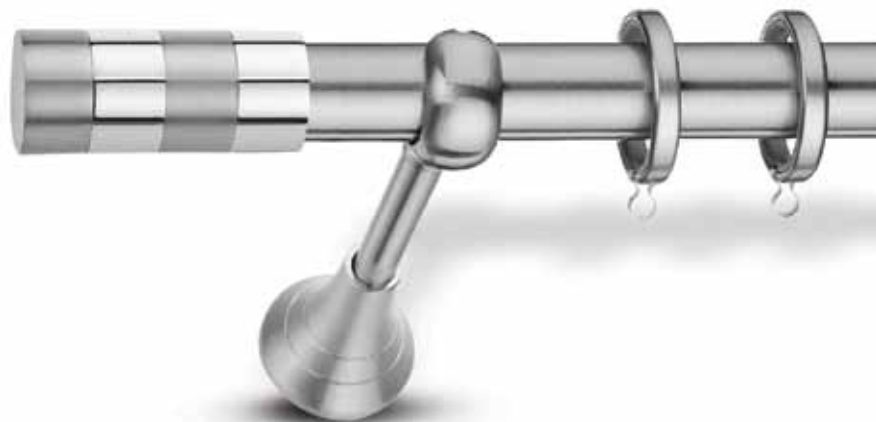

Α4

Φ25 σετ νίκελ ματ-χρώμιο /
Φ25 set nickel mat-chrome

cm	160	200	240	300*
€ Μονό Single	60	67	73	91
€ Με οβάλ σιδ/μο With oval rail	76	87	97	125
€ Διπλό Φ25-Φ20 Double Φ25-Φ20	95	108	119	146