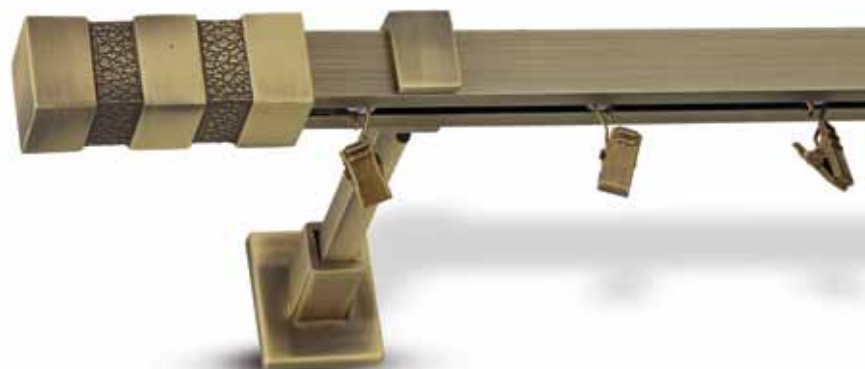

ΡΙΟ / *Rio*

TSB20 σετ αντική / TSB20 set bronze

←cm→	200	250	300*
€	59	65	82

ρ47 - 9302 - 4