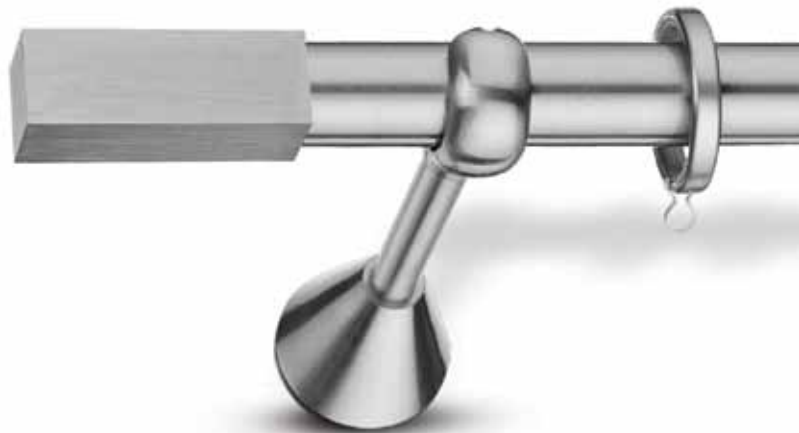

ΣΥΜΗ / Simi

Φ25 σετ νίκελ ματ-χρώμιο /
Φ25 set nickel mat-chrome

cm	160	180	200	240	300*
€ Μονό Single	65	70	72	80	98
€ Με οβάλ σιδ/μο With oval rail	68	88	92	104	134
€ Διπλό Φ25-Φ20 Double Φ25-Φ20	101	107	115	128	155