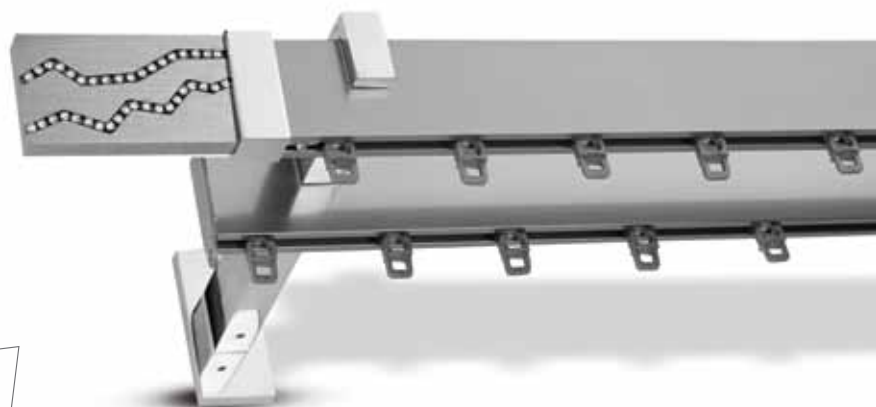

ΔΑΝΑΗ / Danae

PF σετ διπλό νίκελ ματ-χρώμιο/
Double PF set nickel mat-chrome

← cm →	160	200	240	300*
€	100	110	120	140