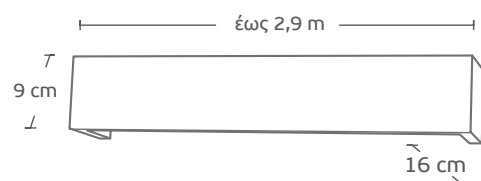

ΜΕΤΩΠΕΣ ΞΥΛΙΝΕΣ / Wooden

1637 | ΞΥΛΙΝΗ ΜΑΥΡΟ - ΑΣΗΜΙ /
Wooden Black - Silver

Τιμή μέτρου / Price per metre **30€**