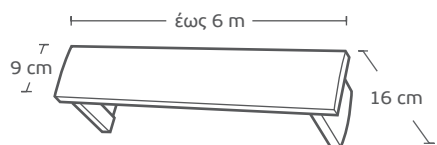

ΜΕΤΩΠΕΣ ΙΝΟΧ-ΜΕΤΑΛΛΙΚΕΣ / *Inox-Metallic*

7696 | Ν/ΜΑΤ ΤΑΠΑ ΧΡΩΜΙΟ /
N/Mat Cap Chrome

Τιμή μέτρου / Price per metre **38€**
(χωρίς Swarovski / without Swarovski)

Τεμάχιο Swarovski / Piece Swarovski
• στρογγυλό / circular **8€** • τετράγωνο / square **9€**

7587 | Ν/ΜΑΤ ΤΑΠΑ ΧΡΩΜΙΟ /
N/Mat Cap Chrome

Τιμή μέτρου / Price per metre **50€**

Επιπλέον τεμ. Χρωμίου 5cm
Extra piece of chrome 5cm **5€**

7701 | Ν/ΜΑΤ ΟΒΑΛ ΤΑΠΑ ΧΡΩΜΙΟ /
N/Mat Oval Cap Chrome

Τιμή μέτρου / Price per metre **38€**

7706 | Ν/ΜΑΤ - ΚΑΡΥΔΙ ΤΑΠΑ ΧΡΩΜΙΟ /
N/Mat - Wenge Cap Chrome

Τιμή μέτρου / Price per metre **46€**

Επιλογή μπέζ - καφέ δέρμα / Choise of beige or brown leather

Γωνία 6cm /
Wall Bracket 6 cm

1,50€

Βαρίδιο πλαστικό /
Plastic cord weight

3,50€

Βαρίδιο μεταλλικό (όλα τα χρώματα) /
Metallic bottom rail (all colors)

6,00€

Οι τιμές των μετώπων είναι χωρίς σιδηρόδρομους /
Στις τιμές δεν συμπεριλαμβάνεται ο Φ.Π.Α.

The prices are without rails /
V.A.T. is not included in the prices.

-10% Εκπτώση από τις αναγραφόμενες τιμές