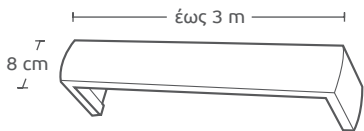

8046 | ΔΕΡΜΑ ΚΑΦΕ / *Leather Wenge*

Τιμή μέτρου / *Price per metre* **44€**