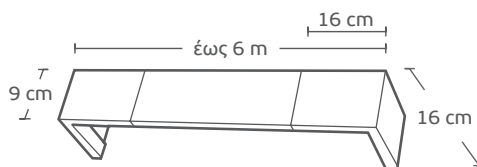

8079 | Ν/ΜΑΤ - ΚΑΣΤΑΝΙΑ Ν. 200
N/Mat - Chestnut N. 200

Τιμή μέτρου / Price per metre **42€**