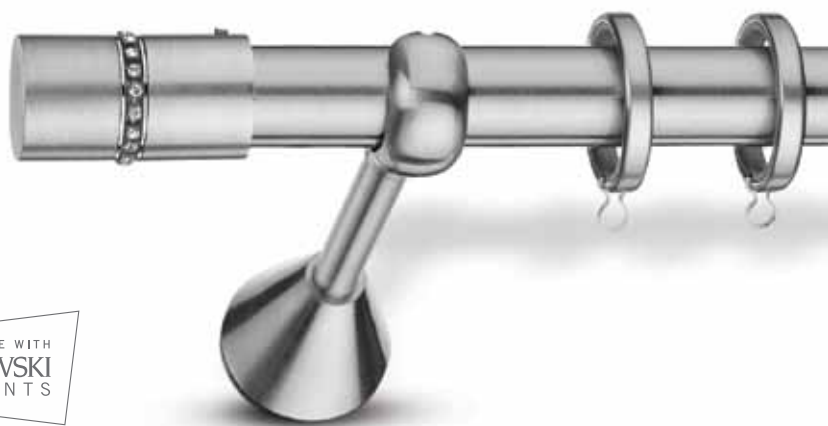

## ΠΑΝΟΡΜΟΣ / *Panormos*

Φ25 σετ νίκελ ματ-χρώμιο /  
Φ25 set nickel mat-chrome

| ← cm →                             | 160 | 180 | 200 | 240 | 300* |
|------------------------------------|-----|-----|-----|-----|------|
| € Μονό<br>Single                   | 55  | 58  | 60  | 65  | 79   |
| € Με οβάλ σιδ/μο<br>With oval rail | 71  | 76  | 80  | 89  | 115  |
| € Διπλό Φ25-Φ20<br>Double Φ25-Φ20  | 91  | 94  | 99  | 109 | 136  |