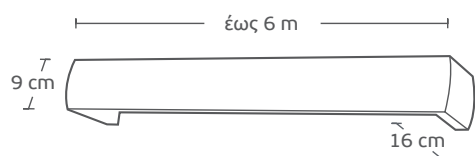

Γωνία 6cm /
Wall Bracket 6 cm

1,50€

Βαρίδιο πλαστικό /
Plastic cord weight

3,50€

Βαρίδιο μεταλλικό (όλα τα χρώματα) /
Metallic bottom rail (all colors)

6,00€

Οι τιμές των μετώπων είναι χωρίς σιδηρόδρομους /
Στις τιμές δεν συμπεριλαμβάνεται ο Φ.Π.Α.

The prices are without rails /
V.A.T. is not included in the prices.

-10% Εκπτώση από τις αναγραφόμενες τιμές