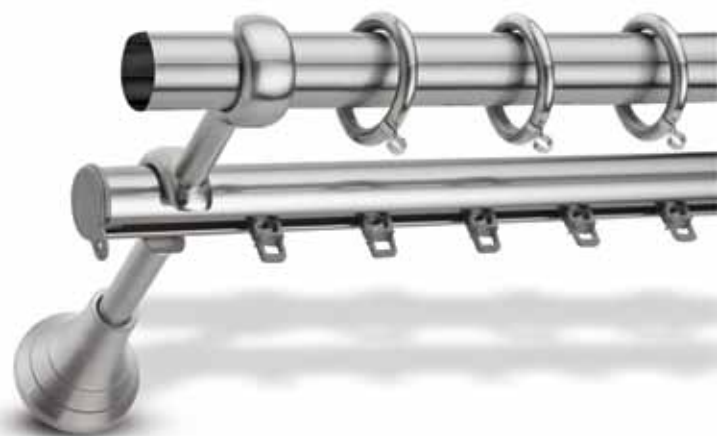

## Φ25 ΣΕΤ (χωρίς τέρμα) / Φ25 SET (without finial)

TSB20 σετ αντικέ / TSB20 set bronze

| cm | 160 | 200 | 240 | 300* |
|----|-----|-----|-----|------|
| €  | 60  | 70  | 80  | 103  |

p38 - 9232 - 3