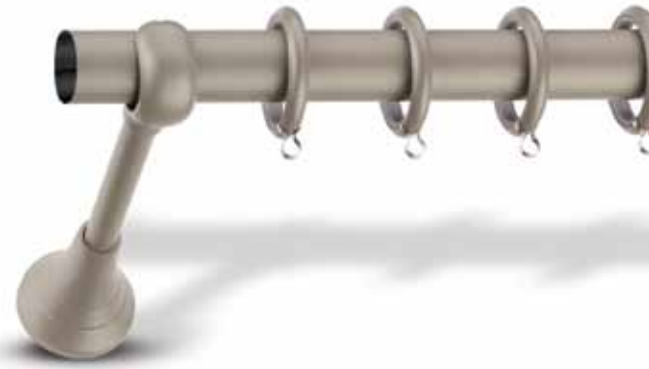

-10% Εκπτώση από τις αναγραφόμενες τιμές

ρ19 - 1005 - 1

Φ25

ΧΡΩΜΑ / COLOR 5180

Κοντάρι χωρίς τέρματα / Tube without finials

|    |                   |                       |                  |     |      |      |
|----|-------------------|-----------------------|------------------|-----|------|------|
| cm | 160               | 180                   | 200              | 240 | 260* | 300* |
| €  | 48                | 52                    | 56               | 64  | 76   | 84   |
| €  | Κοντάρι<br>Tubo 9 | Στήριγμα<br>Bracket 9 | Κρίκος<br>Ring 1 |     |      |      |