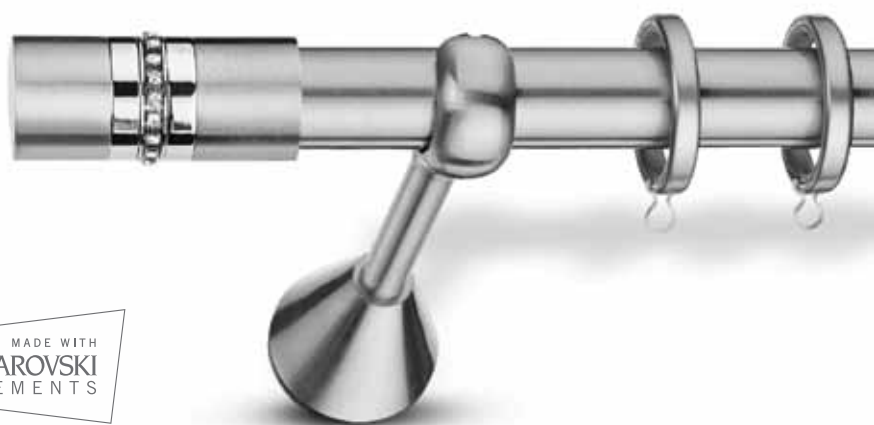

ΠΟΡΟΣ / *Poros*

Φ25 σετ νίκελ ματ-χρώμιο /
Φ25 set nickel mat-chrome

← cm →	160	180	200	240	300*
€ Μονό Single	67	71	74	81	97
€ Με οβάλ σιδ/μο With oval rail	83	89	94	105	133
€ Διπλό Φ25-Φ20 Double Φ25-Φ20	101	108	114	127	153