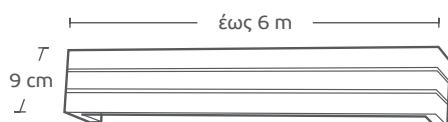

# ΜΕΤΩΠΕΣ ΑΛΟΥΜΙΝΙΟΥ / Aluminum

6989 | ΣΚΟΥΡΙΑ ΜΠΡΟΝΖΕ / Rust Bronze

Τιμή μέτρου / Price per metre 35€

7214 | ΑΪΒΟΡΙ ΧΡΥΣΟ / Ivory Gold

Τιμή μέτρου / Price per metre 35€

7222 | ΑΪΒΟΡΙ ΑΣΗΜΙ / Ivory Silver

Τιμή μέτρου / Price per metre 35€