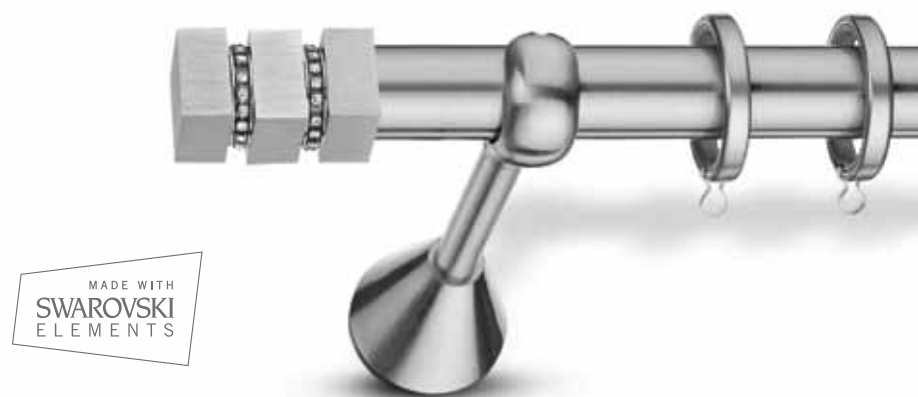

MADE WITH
SWAROVSKI
ELEMENTS

p34 - 7882 - 3

ΠΑΤΜΟΣ SWAROVSKI / *Patmos Swarovski*

Φ25 σετ νίκελ ματ / Φ25 set nickel mat

← cm →	160	180	200	240	300*
€ Μονό Single	74	78	82	90	102
€ Με οβάλ σιδ/μο With oval rail	90	96	102	114	138
€ Διπλό Φ25-Φ20 Double Φ25-Φ20	100	112	118	132	157