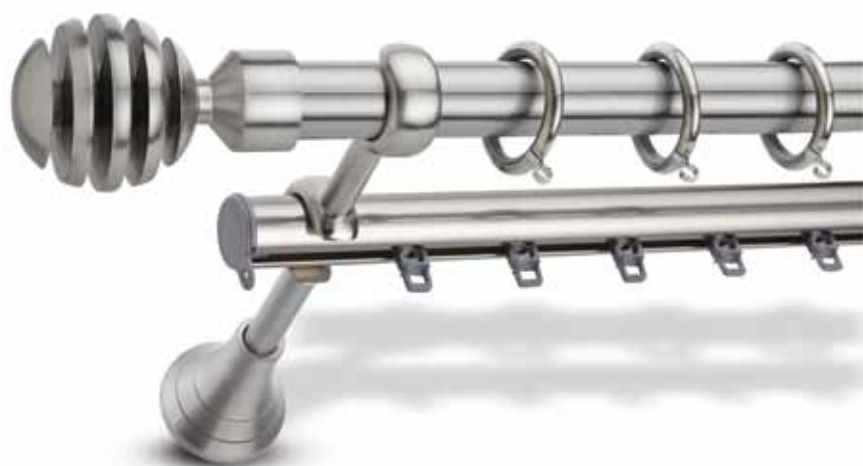

p40 - 9213 - 1

ΠΙΝΔΟΣ / *Pindos*

Φ25 σετ διπλό νίκελ ματ με 47106 /
Φ25 double nickel mat with 47106

cm	160	200	240	300*
€	76	86	95	120

p40 - 9234 - 2