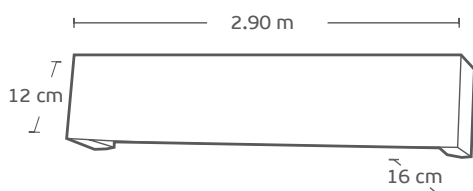

6942 | ΑΣΗΜΙ ΞΥΛΙΝΗ / *Wooden Silver*

Τιμή μέτρου / *Price per metre* **50€**