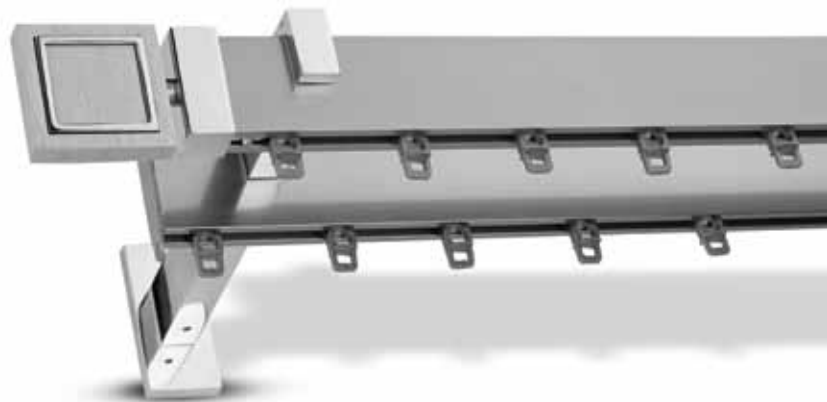

ΚΕΡΚΙΝΗ / Kerkini

PF σετ διπλό νίκελ ματ-χρώμιο/
Double PF set nickel mat-chrome

← cm →	160	200	240	300*
€	86	103	112	135