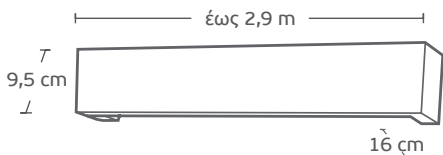

7019 | ΞΥΛΙΝΗ ΧΕΙΡΟΠΟΙΗΤΗ /
Wooden Handmade

Τιμή μέτρου / Price per metre **66€**