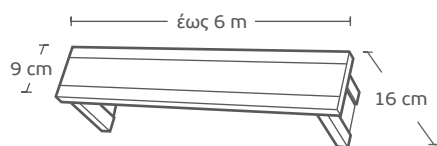

7706 | Ν/ΜΑΤ - ΚΑΡΥΔΙ ΤΑΠΑ ΧΡΩΜΙΟ /
N/Mat - Wenge Cap Chrome

Τιμή μέτρου / Price per metre **46€**