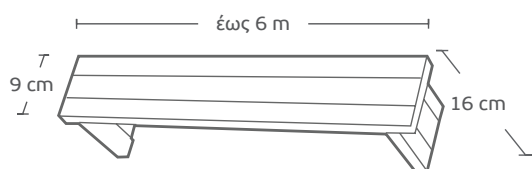

7713 | N/MAT - ΚΑΔΕΝΑ SWAROVSKI
ΔΕΡΜΑ ΜΠΕΖ ΚΡΟΚΟ
N / Mat With Swarovski Chain
& Croco Beige Leather

Τιμή μέτρου / Price per metre **75€**