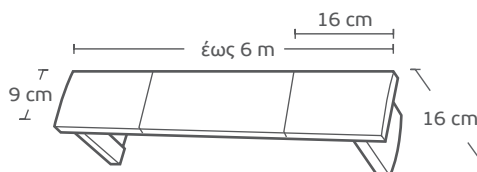

8097 | Ν/ΜΑΤ - ΚΑΣΤΑΝΙΑ Ν. 201
N/Mat - Chestnut N. 201

Τιμή μέτρου / Price per metre **42€**