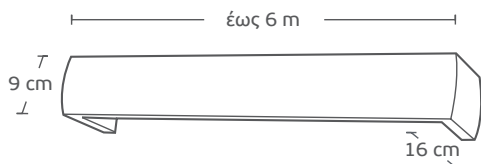

ΜΕΤΩΠΕΣ ΠΑΣΤΕΛ / Pastel

5180 | ΧΡΩΜΑ / COLOR 518

Τιμή μέτρου / Price per metre 36€