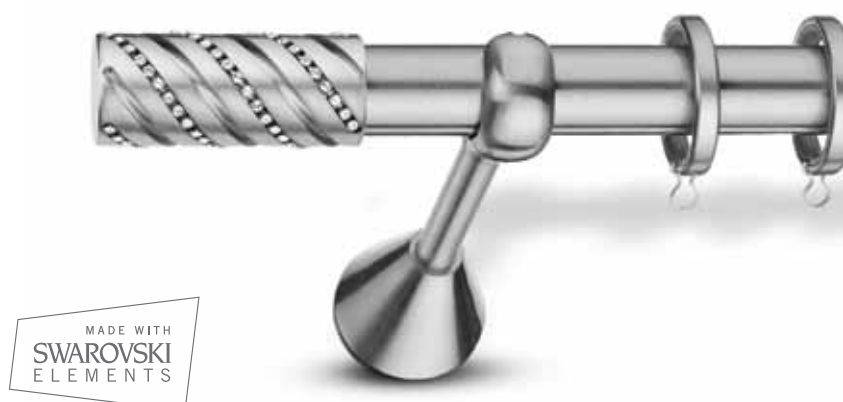

MADE WITH
SWAROVSKI
ELEMENTS

-10% Εκπτώση από τις αναγραφόμενες τιμές

- Η σειρά διατίθεται αποκλειστικά με βερνικωμένο κοντάρι. / The collection is exclusively available with dyed tube.
- Στις τιμές δεν συμπεριλαμβάνεται ο Φ.Π.Α. / V.A.T. is not included in the prices.