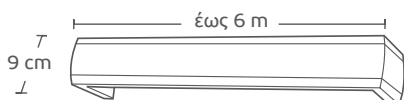

Όλοι οι συνδυασμοί και σε N/Mat Χρώμιο & όλες οι πατίνες / All combinations in N/Mat Chrome & all colors

92546 | Λευή - μπλε κορδόνι
White - Blue Cord

Τιμή μέτρου / Price per metre **48€**