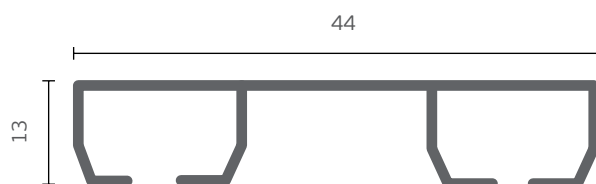

### 4,5cm ΔΑΝΙΑΣ / 4,5cm Double rail

**NEW**

|                 | ΚΟΜΠΛΕ / COMPLETE | ΒΕΡΓΑ / STICK |
|-----------------|-------------------|---------------|
| € ΛΕΥΚΟ / WHITE | <b>5,60</b>       | <b>4,60</b>   |