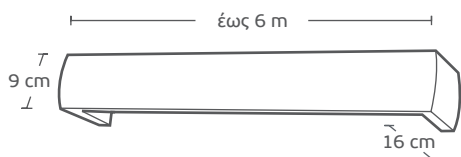

# ΜΕΤΩΠΕΣ ΑΛΟΥΜΙΝΙΟΥ / Aluminum

7005 | ΑΙΒΟΡΙ ΧΡΥΣΟ / Ivory Gold

Τιμή μέτρου / Price per metre 35€

7010 | ΣΚΟΥΡΙΑ ΜΠΡΟΝΖΕ / Rust Bronze

Τιμή μέτρου / Price per metre 35€

8043 | ΛΕΥΚΟ ΧΡΥΣΟ / White Gold

Τιμή μέτρου / Price per metre 35€