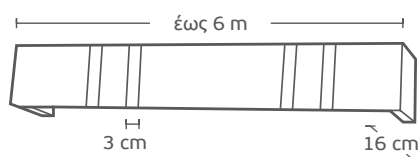

7125 | N/MAT ΧΡΩΜΙΟ ΤΕΤΡΑΓΩΝΗ
Nickel/Mat-Chrome Square

Τιμή μέτρου / Price per metre 50€

Επιπλέον τεμ. Χρωμίου 5cm
Extra piece of chrome 5cm 5€

1706 | N/MAT ΤΕΤΡΑΓΩΝΗ
Nickel/Mat Square

Τιμή μέτρου / Price per metre 38€