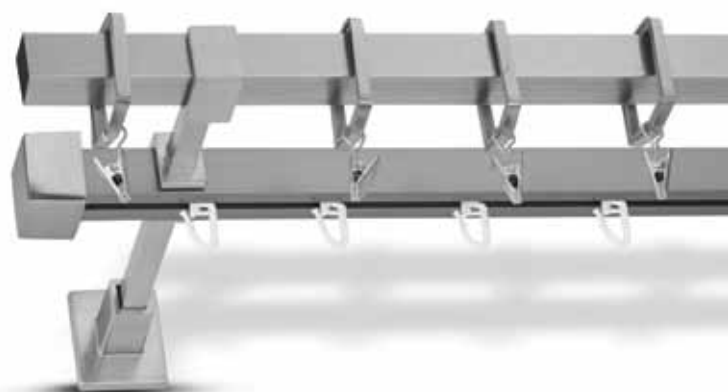

-10% Εκπτώση από τις αναγραφόμενες τιμές