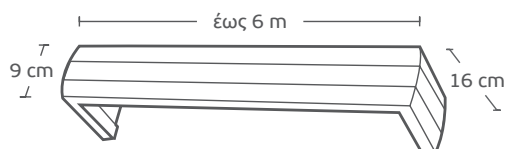

7968 | N/MAT - ΚΑΔΕΝΑ SWAROVSKI
ΔΕΡΜΑ ΚΑΦΕ ΚΡΟΚΟ
N / Mat With Swarovski Chain
& Croco Brown Leather

Τιμή μέτρου / Price per metre **75€**