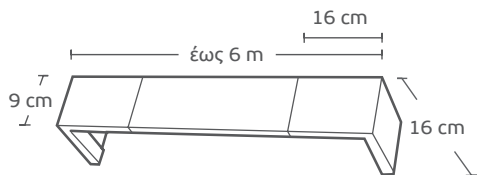

ΜΕΤΩΠΕΣ ΙΝΟΧ-ΜΕΤΑΛΛΙΚΕΣ / *Inox - Metallic*

8057 | ΛΕΥΚΗ - ΚΑΣΤΑΝΙΑ Ν. 200
White - Chestnut N. 200

Τιμή μέτρου / Price per metre **42€**