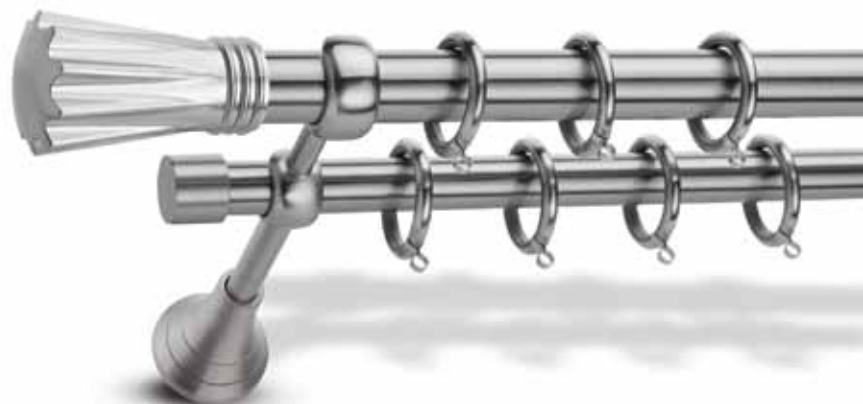

ΚΙΣΣΑΒΟΣ / *Kissavos*

Φ25-Φ20 σετ νίκελ ματ διπλό με κοντάρι /
Φ25-Φ20 double nickel mat with tube

cm	160	200	240	300*
€	96	110	125	150