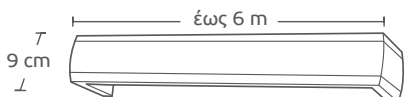

Όλοι οι συνδυασμοί και σε N/Ματ Χρώμο & όλες οι πατίνες / All combinations in N/Mat Chrome & all colors

92541 | 509 - Μαύρο κορδόνι
509 - Black Cord

Τιμή μέτρου / Price per metre **48€**