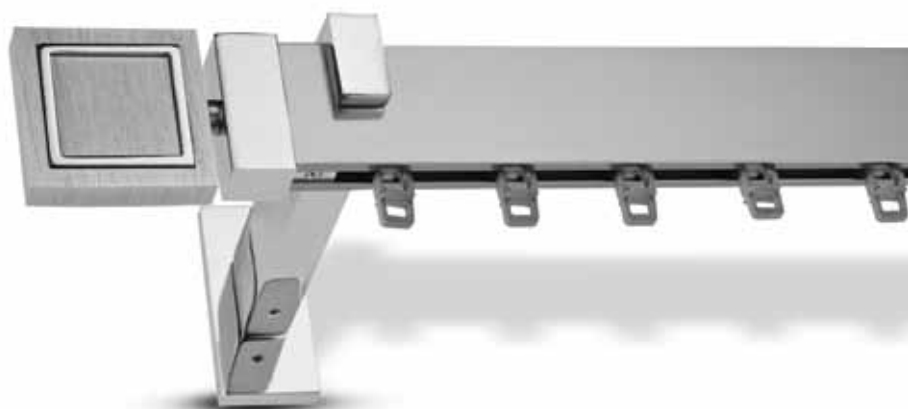

ΚΕΡΚΙΝΗ / Kerkini

PF σετ νικελ ματ-χρώμιο /
PF set nickel mat-chrome

← cm →	160	200	240	300*
€	68	73	76	89

ρ43 - 9337 - 3