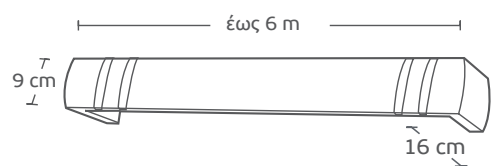

Ταινία με Swarovski N/MAT / Stripe with Swarovski N/MAT **28€**
Ταινία με Swarovski Αντικέ / Stripe with Swarovski Antique **18€**

4756 | ΟΒΑΛ N/MAT /
Oval N/Mat

Τιμή μέτρου / Price per metre **45€**