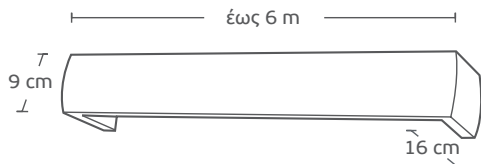

5070 | ΧΡΩΜΑ / COLOR 507

Τιμή μέτρου / Price per metre 36€