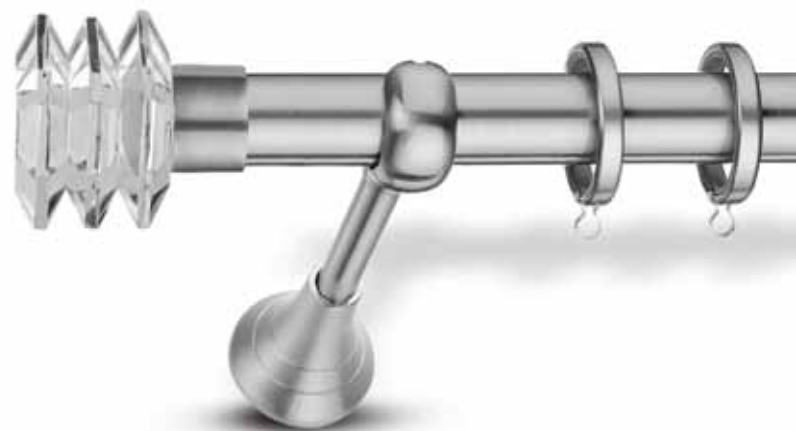

ΠΑΡΝΑΣΣΟΣ / *Parnassos* - CRYSTAL

Φ25 σετ νικελ ματ / Φ25 set nickel mat

cm	160	200	240	300*
€ Μονό Single	60	66	72	93
€ Με οβάλ σιδ/μο With oval rail	76	86	96	128
€ Διπλό Φ25-Φ20 Double Φ25-Φ20	95	107	120	145