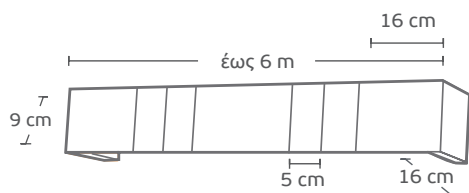

ΜΕΤΩΠΕΣ N/MAT ΧΡΩΜΙΟ / Nickel/Mat Chrome

1756 | N/MAT ΧΡΩΜΙΟ ΤΕΤΡΑΓΩΝΗ
Nickel/Mat-Chrome Square

Τιμή μέτρου / Price per metre 50€