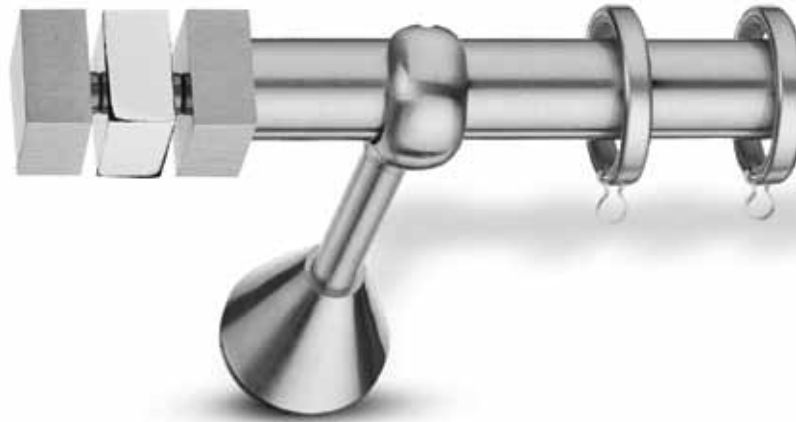

ρ31 - 7654 - 1

ΚΛΕΟΠΑΤΡΑ / Kleopatra

Φ25 σετ νίκελ ματ-χρώμιο /
Φ25 set nickel mat-chrome

cm	160	180	200	240	300*
€ Μονό Single	74	78	80	84	110
€ Με οβάλ σιδ/μο With oval rail	90	96	100	108	140
€ Διπλό Φ25-Φ20 Double Φ25-Φ20	108	115	120	134	160