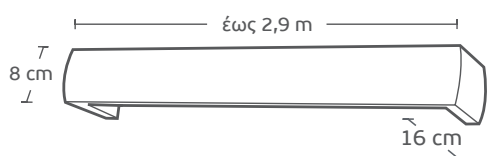

1618 | ΑΝΤΙΚΕ ΞΥΛΙΝΗ /  
Wooden Bronze

Τιμή μέτρου / Price per metre **38€**

1852 | ΑΝΤΙΚΕ ΞΥΛΟ - ΧΡΩΜΙΟ /  
Wooden Bronze - Chrome

Τιμή μέτρου / Price per metre **40€**

| Μηχανισμοί / Mechanisms             | Κομπλέ / Complete | Με κορδονάτο μηχ. στον ένα δρόμο / Mechanism with cord in one rail | Με κορδονάτο μηχ. σε δύο δρόμους / Mechanism with cord in 2 rails |
|-------------------------------------|-------------------|--|---|
| Μονός Δανίας / single               | <b>3,80€</b>      | <b>10€</b>   | -   |
| Διπλός Δανίας 4,5cm / Double 4,5 cm | <b>5,60€</b>      | <b>11,60€</b>  | <b>17,60€</b>   |
| Διπλός Δανίας 6cm / Double 6 cm     | <b>7,40€</b>      | <b>13,50€</b>  | <b>19€</b>  |
| Τριπλός Δανίας / Triple             | <b>9,20€</b>      | <b>15€</b>   | -   |
| Αυτόματος μονός / Automatic single  | <b>8,60€</b>      | -  | -   |
| Αυτόματος διπλός / Automatic double | <b>10€</b>        | -  | -   |