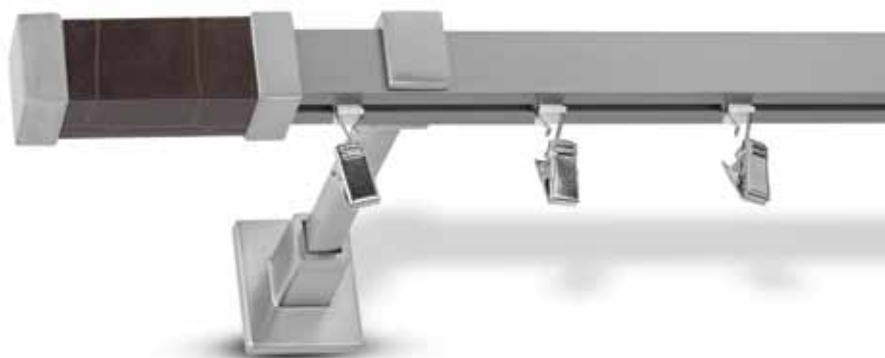

ρ47 - 9349 - 1

ΣΥΒΟΤΑ ΔΕΡΜΑ ΚΑΦΕ ΚΡΟΚΟ /
Sivota Leather Wenge Croco

TSB20 σετ νίκελ ματ / TSB20 set nickel mat

←cm→	160	200	240	300*
€	48	50	57	71

ρ47 - 9307 - 2