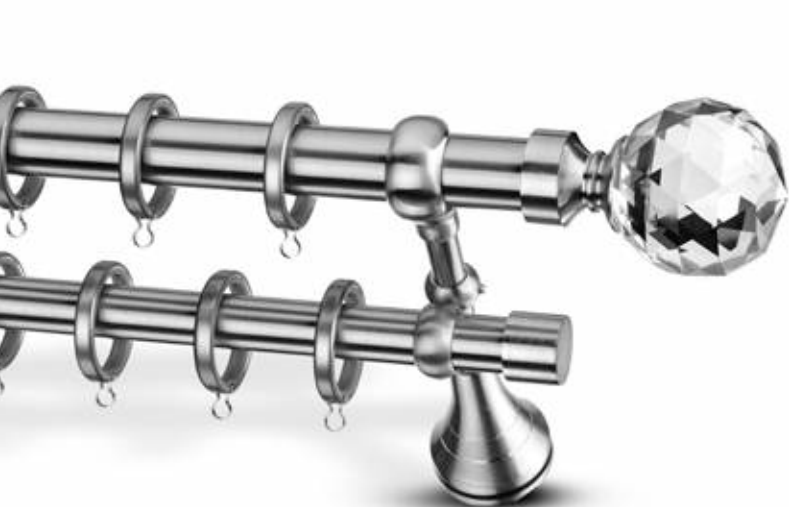

ΔΙΠΛΟ $\Phi 25 - \Phi 20$ / *Double tube $\Phi 25 - \Phi 20$*