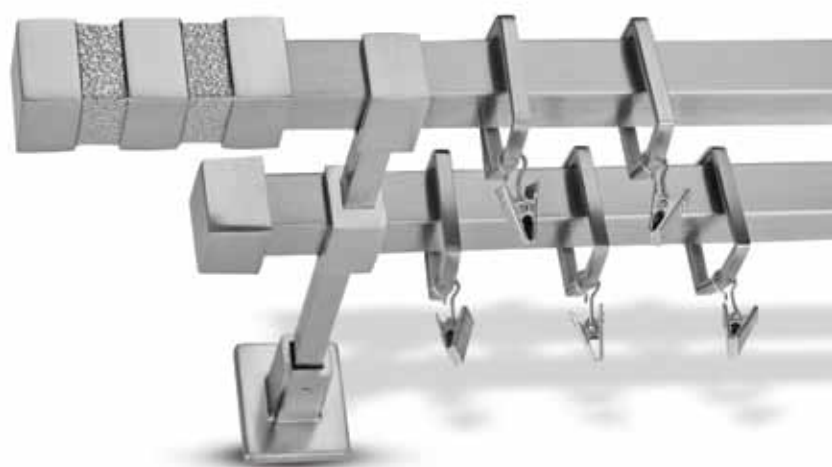

PIO / Rio

T20 σετ διπλό νίκελ ματ / T20 double set nickel mat

cm	160	200	240	300*
€	96	111	131	160

p46 - 2296 - 4

ΣΕΤ ΧΩΡΙΣ ΤΕΡΜΑ /
Set Without Finial

T20 σετ διπλό νίκελ ματ με TSB20 /
T20 double set nickel mat with TSB20

cm	160	200	240	300*
€	69	82	91	110