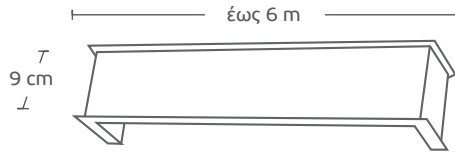

ΜΕΤΩΠΕΣ ΑΛΟΥΜΙΝΙΟΥ / Aluminum

9268 | N/MAT

Τιμή μέτρου / Price per metre **42€**

Όλοι οι συνδυασμοί και σε N/Ματ Χρώμο & όλες οι πατίνες / All combinations in N/Mat Chrome & all colors

9260 | N/MAT

Τιμή μέτρου / Price per metre **42€**