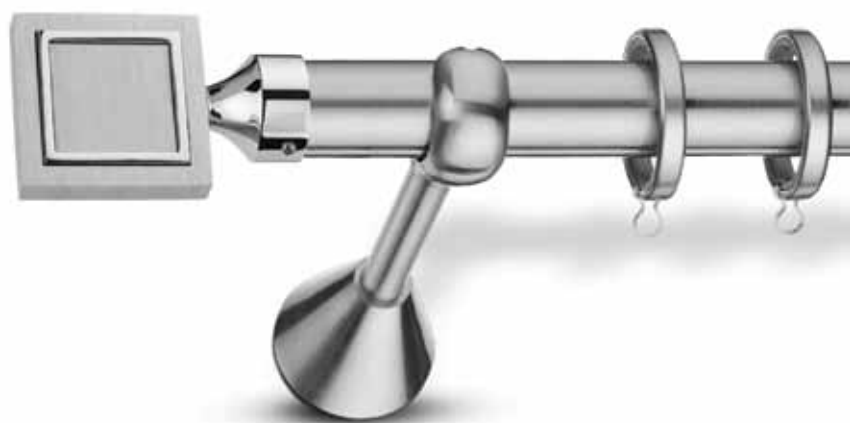

ΚΕΡΚΙΝΗ / Kerkini

Φ25 σετ νίκελ ματ-χρώμιο /
Φ25 set nickel mat-chrome

← cm →	160	180	200	240	300*
€ Μονό Single	74	78	80	84	110
€ Με οβάλ σιδ/μο With oval rail	90	96	100	108	140
€ Διπλό Φ25-Φ20 Double Φ25-Φ20	108	115	120	134	160