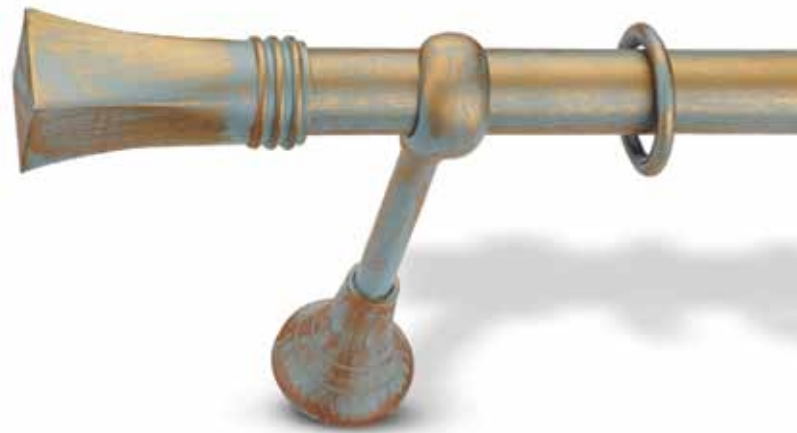

ΤΗΛΟΣ / Tilos

Φ25 σετ 5110-μπρονζέ / Φ25 set bronze

cm	160	200	240	300*
€ Μονό Single	65	72	80	100
€ Με σιδ/μο 47108 With rail 47108	81	92	104	136
€ Διπλό Φ25-Φ20 Double Φ25-Φ20	131	146	157	204