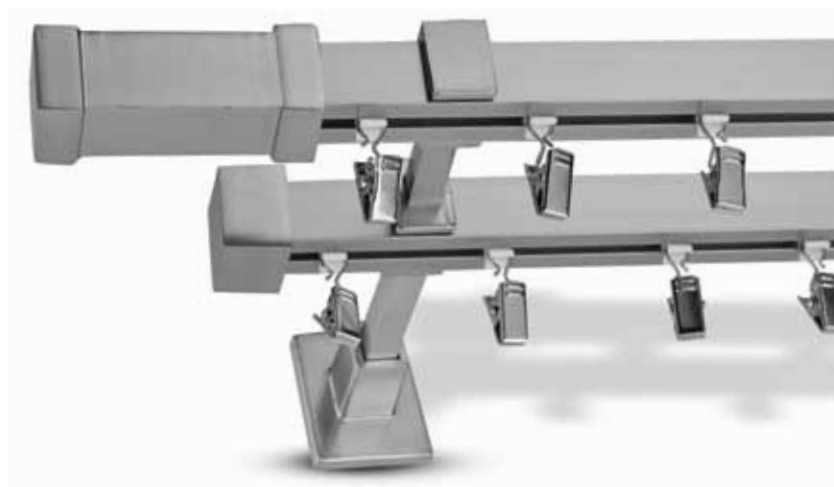

ΣΥΒΟΤΑ / *sivota*

TSB20 σετ διπλό νίκελ ματ /
TSB20 double set nickel mat

←cm→	160	200	240	300*
€	72	80	88	110

ρ47 - 2309 - 3