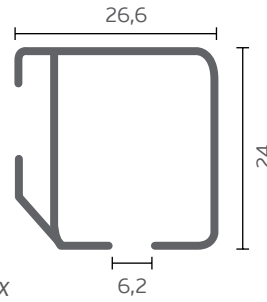

p66 - 9647-1

NEW

ΣΙΔ/ΜΟΣ ΒΑΡΕΟΥ ΤΥΠΟΥ / Rail Heavy type

D0-02

	Λευκό / white	Ινοξ / Inox
€ Κομπλέ / Complete	8	9
€ Σκέτη Βέργα / Simple rail	7	8

- Κομπλέ περιλαμβάνει στηρίγματα οροφής και τάπες / Complete with bracket
- Μεταλλικό στήριγμα οροφής / Metal bracket
- Γωνία 6αρα πλαστική / Bracket wall 6 plastic
- Γωνία 8αρα πλαστική / Bracket wall 8 plastic

p66 - 9615-2