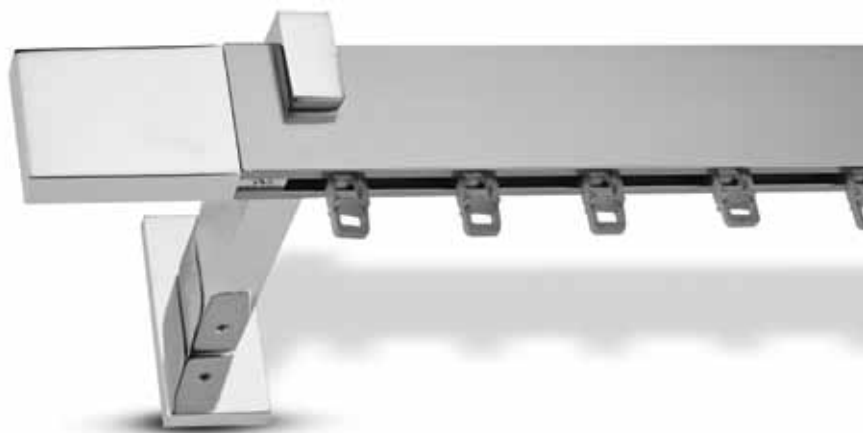

ρ43 - 9334 - 1

ΙΝΔΙΑ / India

PF σετ νικελ ματ-χρώμιο /
PF set nickel mat-chrome

← cm →	160	200	240	300*
€	62	67	70	84

ρ43 - 9336 - 2