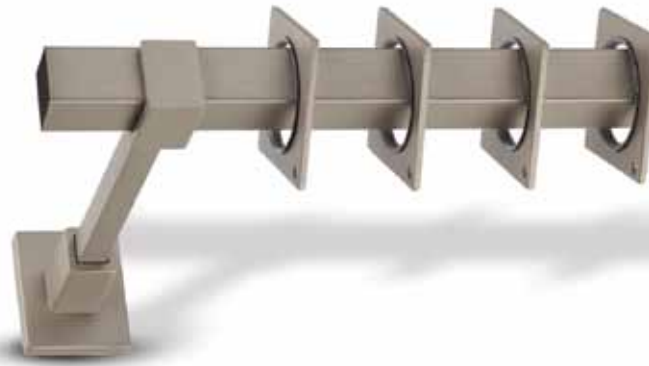

ΑΚΡΑ /  
FINIALS  
Φ25

MADE WITH  
SWAROVSKI  
ELEMENTS

ρ19 - 1019 - 2

T20

ΧΡΩΜΑ / COLOR 5180

Κοντάρι χωρίς τέρματα / Tube without finials

|    |                   |                         |                    |     |      |      |
|----|-------------------|-------------------------|--------------------|-----|------|------|
| cm | 160               | 180                     | 200                | 240 | 260* | 300* |
| €  | 51                | 55                      | 59                 | 68  | 80   | 89   |
| €  | Κοντάρι<br>Tubo 9 | Στήριγμα<br>Bracket 8,5 | Κρίκος<br>Ring 1,2 |     |      |      |