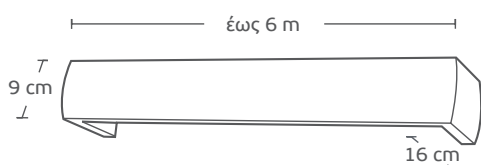

5020 | ΧΡΩΜΑ / COLOR 502

Τιμή μέτρου / Price per metre 36€