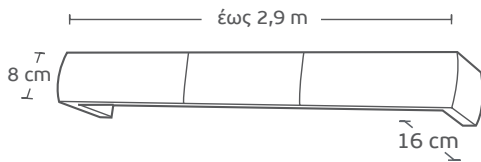

1622 | ΣΥΝΔΙΑΣΜΟΣ ΑΛΟΥΜΙΝΙΟΥ (ΣΚΟΥΡΙΑ) - ΞΥΛΟ (ΑΝΤΙΚΕ) / *Combination Aluminum (Rust) - Wooden (Antique)*

Τιμή μέτρου / *Price per metre* **40€**

Με κορδονάτο μπχ. σε δύο δρόμους / *Mechanism with cord in 2 rails*

7034 | ΧΡΥΣΗ ΞΥΛΙΝΗ / *Wooden Gold*

Τιμή μέτρου / *Price per metre* **50€**