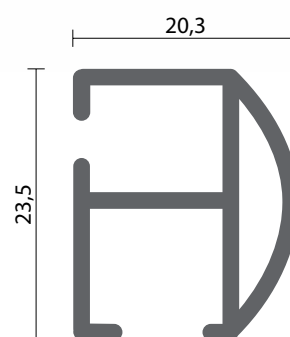

- Τιμές τρέχον μέτρο / price per meter
- Κομπλέ περιλαμβάνει ράουλα, χουκς στοπ, στηρίγματα και τάπες / Complete with accessories