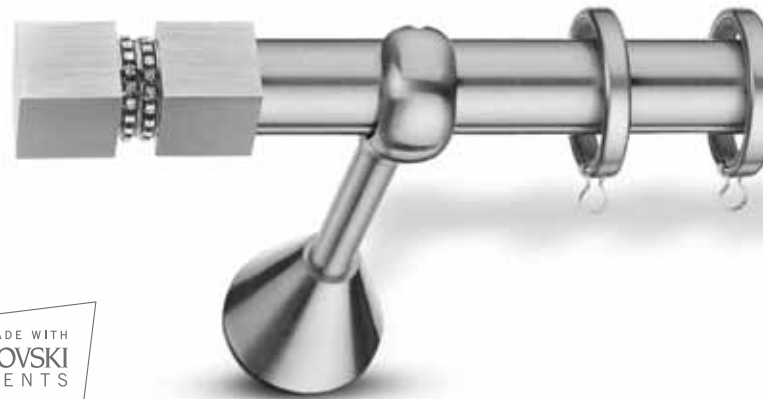

ΕΡΑΤΩ 2 / Erato 2

Φ25 σετ νίκελ ματ-χρώμιο /
Φ25 set nickel mat-chrome

← cm →	160	180	200	240	300*
€ Μονό Single	80	84	87	95	112
€ Με οβάλ σιδ/μο With oval rail	96	102	107	119	142
€ Διπλό Φ25-Φ20 Double Φ25-Φ20	117	124	130	143	172

MADE WITH
SWAROVSKI
ELEMENTS

ρ35 - 7502 - 3

ΕΡΩΦΙΛΗ / Erofilī - SWAROVSKI

Φ25 σετ νίκελ ματ-χρώμιο /
Φ25 set nickel mat-chrome

← cm →	160	180	200	240	300*
€ Μονό Single	80	84	87	95	112
€ Με οβάλ σιδ/μο With oval rail	96	102	107	119	142
€ Διπλό Φ25-Φ20 Double Φ25-Φ20	117	124	130	143	172