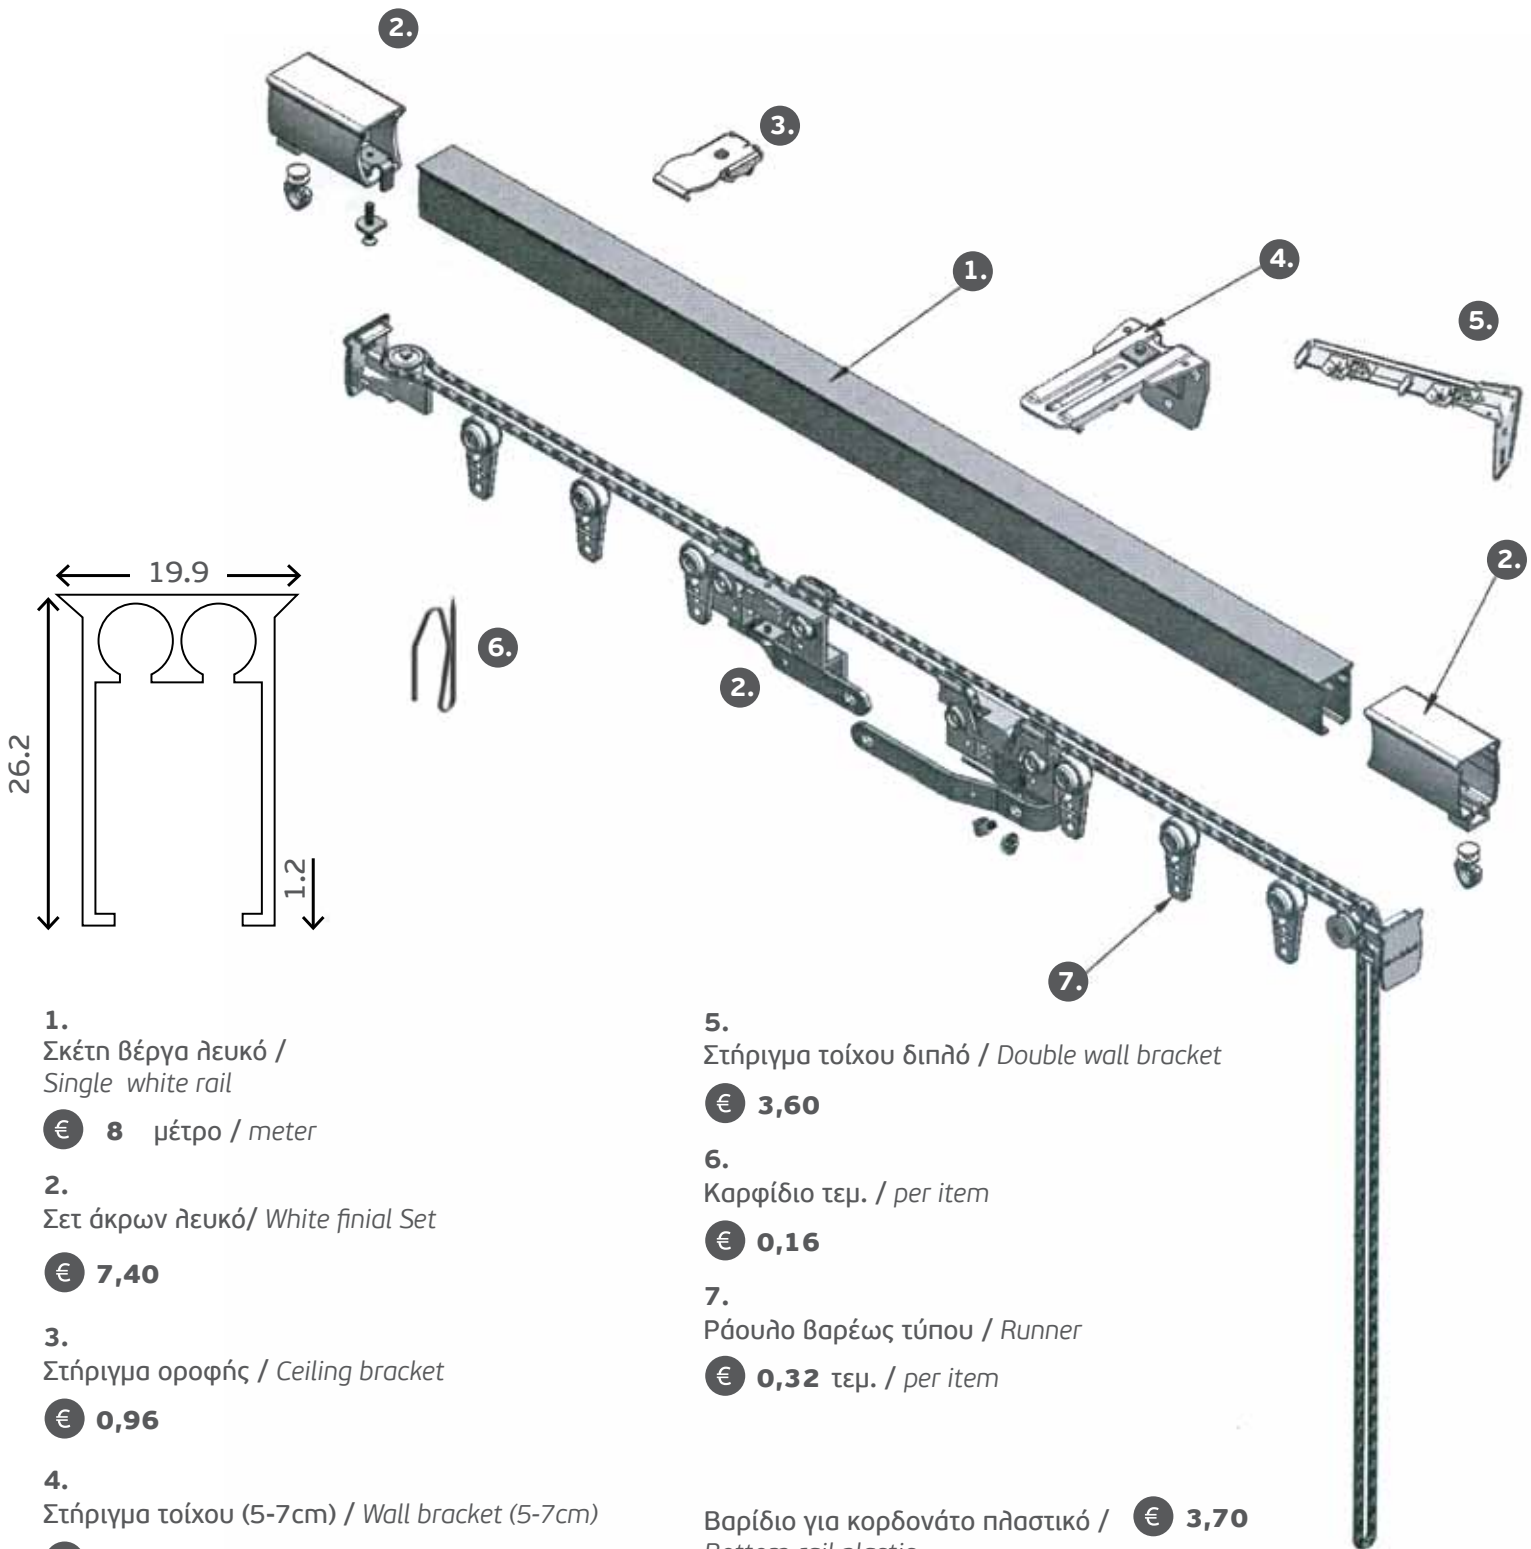

1.
Σκέτη βέργα λευκό /
Single white rail

€ **8** μέτρο / meter

2.
Σετ άκρων λευκό / White finial Set

€ **7,40**

3.
Στήριγμα οροφής / Ceiling bracket

€ **0,96**

4.
Στήριγμα τοίχου (5-7cm) / Wall bracket (5-7cm)

€ **2,00**

5.
Στήριγμα τοίχου διπλό / Double wall bracket

€ **3,60**

6.
Καρφίδιο τεμ. / per item

€ **0,16**

7.
Ράουλο βαρέως τύπου / Runner

€ **0,32** τεμ. / per item

Βαρίδιο για κορδονάτο πλαστικό / € **3,70**
Bottom rail plastic

Βαρίδιο για κορδονάτο μεταλλικό (όλα τα χρώματα) / € **6,00**
Bottom rail metal

-10% Εκπτώση από τις αναγραφόμενες τιμές