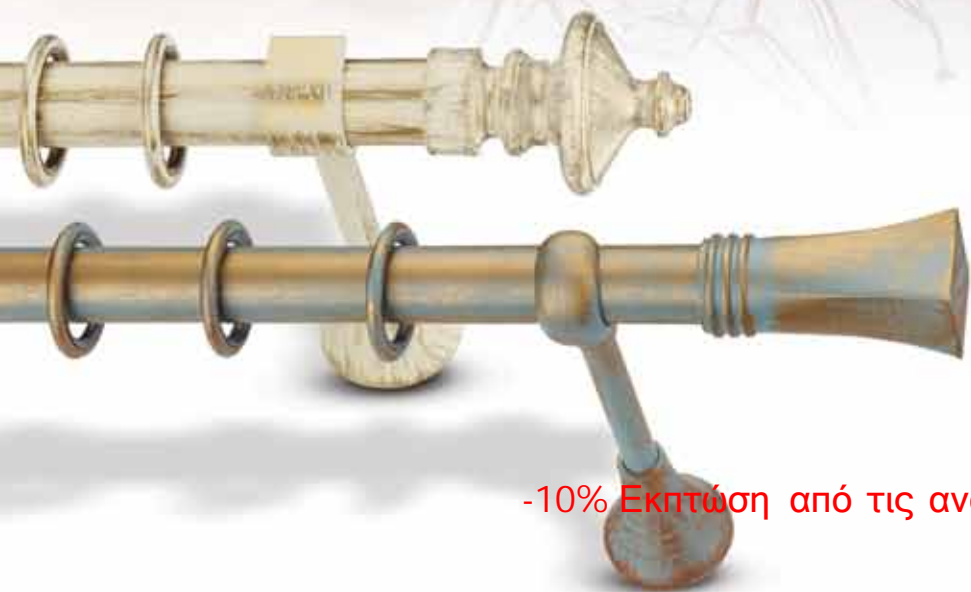

Άκρο / Finial

ΤΗΛΟΣ / *Tilos*

σελ. /page 49

*Classic
Vintage*

-10% Εκπτώση από τις αναγραφόμενες τιμές

p49 - 6666 - 1

ΔΑΦΝΗ / Dafni

Φ25 σετ σκουριά-μπρονζέ / Φ25 set rust-bronze

cm	160	200	240	300*
€ Μονό Single	72	78	85	101
€ Με σιδ/μο 47105 With rail 47105	88	98	109	137
€ Διπλό Φ25-Φ20 Double Φ25-Φ20	107	119	134	159

Άκρο / finial
ΔΑΦΝΗ / Dafni