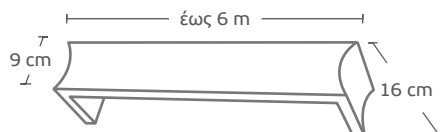

7240 | ΛΕΥΚΟ - ΧΡΥΣΟ / *White - Gold*

Τιμή μέτρου / *Price per metre* **45€**

6187 | ΑΪΒΟΡΙ-ΧΡΥΣΟ / *Ivory-Gold*

Τιμή μέτρου / *Price per metre* **45€**

Γωνία 6cm / *Wall Bracket 6 cm*

**1,50€**

Βαρίδιο πλαστικό / *Plastic cord weight*