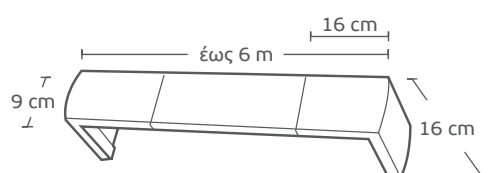

1803 | N/MAT - VENGE

Τιμή μέτρου / Price per metre **42€**