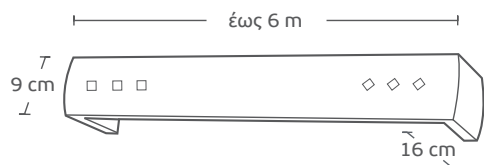

ΜΕΤΩΠΕΣ ΙΝΟΧ-ΜΕΤΑΛΛΙΚΕΣ / / *Inox-Metallic*

7105 | N/MAT

Τιμή μέτρου / Price per metre **38€**
(χωρίς Swarovski / without Swarovski)

Τετράγωνο Τεμάχιο Swarovski / Square Swarovski Piece **9€**

1007 | N/MAT

Τιμή μέτρου / Price per metre **38€**
(χωρίς τις ταινίες / without stripes)